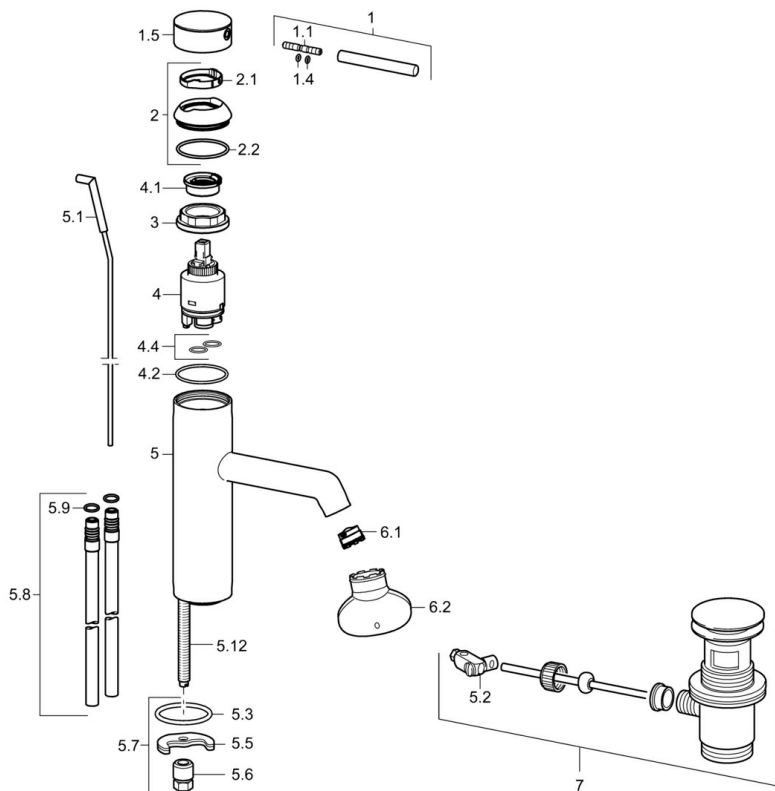

EAN: 4015474180895
static.hansa.com/51722177

- Kuchyně
- Stojánková
- Jednopaková
- Chrom

Technické údaje

Technické vlastnosti

Zdroj teplé vody	max. +80°C
Pracovní tlak	0.5-10 bar

Náhradní díly

SP51712173

	Název	Kód
1	Páka, 70 mm	59913331
1.1	Šroub, M5x35	59913299
1.4	O-kroužek, d 3x1.5	59913100
1.5	Víko	59913332
1.5	Víko Černá Ukončeno	59913333
1.5	Víko Bílá Ukončeno	59913334
2	Krytka	59913364
2.1	Kroužek	59913363
2.2	O-kroužek, d 38x2	59913212
3	Šroub, M42x1, SW34	59913365
4	Kartuše, 3.5 Eco	59912324
4	Kartuše, 3.5 Classic	59913075
4.1	Temperature adjustment limiter	59912325
4.2	O-kroužek, d 28.24x2.62 Ukončeno	59912590
4.4	O-kroužek, d 10.10x1.60 Ukončeno	59905072
5.1	Táhlo s kulovým čepem	59913362
5.2	Spojovací díl táhel	59904624
5.3	O-kroužek, d 36.09x d 3.53	59913396
5.3	Těsnění	59914591
5.5	Upevňovací deska	59904765
5.6	Šroub, M8x1, SW13	59904766
5.7	Upevňovací set	59910749
5.8	Flexibilní hadička, L=500, G3/8-M10x1	59911767
5.8	Šroubení, M10x1, L=480	59913368
5.9	O-kroužek, d 7.65x1.78	59902337
5.12	Upevňovací šroub, M8x1, L=140	59912474
6.1	Aerator, M18.5x1, TJ	59913366
6.2	Klíč k aerátoru, M18.5	59913367
7	Vypouštěcí ventil	59911441
N.I.	Klíč, SW30/34	59912108