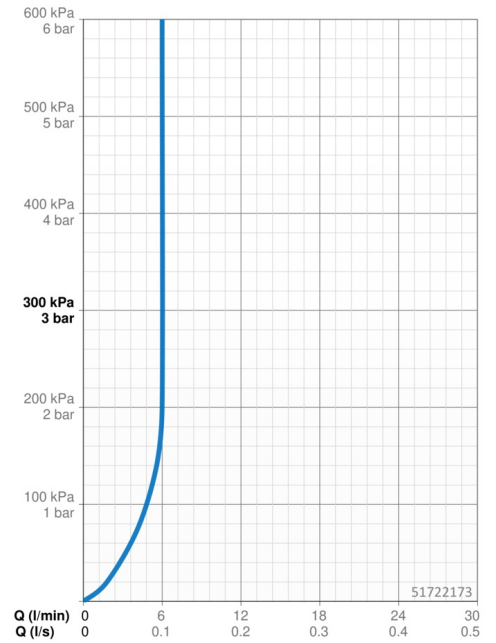

Technické údaje

Vlastnosti prietoku

Prietok pri tlaku 3 bar (s ovládačom prietoku)	6.0 l/min
Pokles tlaku pri prietoku (0,1 l/s)	2 bar

Technické vlastnosti

Veľkosť DN (menovitý rozmer)	DN15
Dodávka teplej vody	max. +80°C
Pracovný tlak	1-10 bar
Spojovacia veľkosť	Ø10
Projection	125 mm
Spätná klapka (STN EN 1717)	AA
Materiál	Mosadz

Predpisy

Norma EN	EN 817
Trieda hlučnosti	I (ISO 3822)