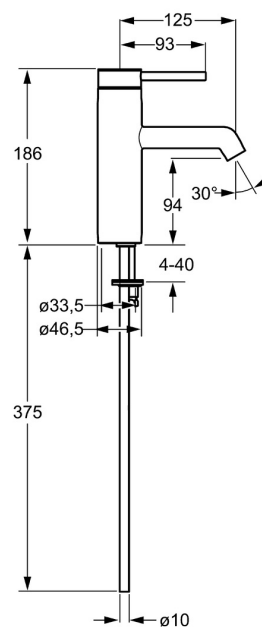

EAN: 4015474172586
static.hansa.com/51722173

- Umývadlo
- Jednopáková
- Stojanková
- Chróm
- Pevné výtokové rameno
- PCA® - aerátor s konštantným prietokom vody aj pri kolísaní tlaku, CACHE® - zapustený aerátor umiestnený priamo vo výtokovom ramene
- Pin - tyčinková páka, Páka so symbolom teplej a studenej vody, Jedna ovládacia páka / rukoväť
- Funkcie pre nastavenie maximálnej teploty a prietoku vody, Nastaviteľný obmedzovač teploty vody (súčasť dodávky, možnosť dodatočnej inštalácie)
- ϕ 35 mm keramická kartuša pre ovládanie teploty a prietoku vody
- Medené pripojovacie trubičky
- Telo batérie z mosadze DZR, Montážny systém Rapid
- Bez odtokovej garnitúry, Bez otvoru na tiahlo

Technické údaje

Vlastnosti prietoku

Prietok pri tlaku 3 bar (s ovládačom prietoku)	6.0 l/min
Pokles tlaku pri prietoku (0,1 l/s)	2 bar

Technické vlastnosti

Veľkosť DN (menovitý rozmer)	DN15
Dodávka teplej vody	max. +80°C
Pracovný tlak	1-10 bar
Spojovacia veľkosť	Ø10
Projection	125 mm
Spätná klapka (STN EN 1717)	AA
Materiál	Mosadz