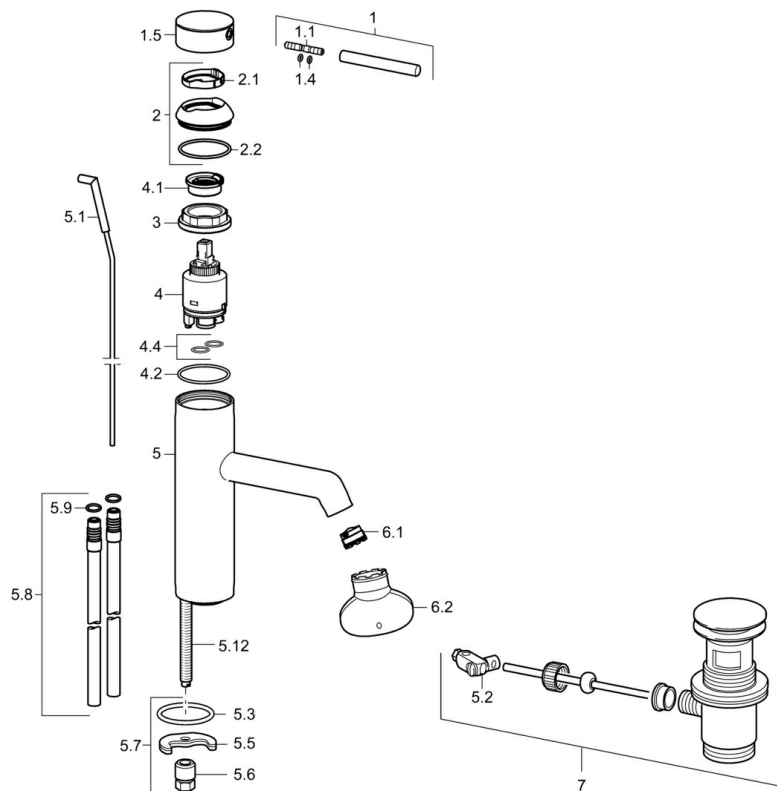

Technické údaje

Vlastnosti prietoku

Prietok pri tlaku 3 bar (s ovládačom prietoku)	6.0 l/min
Pokles tlaku pri prietoku (0,1 l/s)	2 bar

Technické vlastnosti

Veľkosť DN (menovitý rozmer)	DN15
Dodávka teplej vody	max. +80°C
Pracovný tlak	1-10 bar
Spojovacia veľkosť	Ø10
Projection	125 mm
Spätná klapka (STN EN 1717)	AA
Materiál	Mosadz

Predpisy

Norma EN	EN 817
Trieda hlučnosti	I (ISO 3822)

Náhradné diely

SP51712173

Název	Kód
1 Ovládací rukoväť, 70 mm	59913331
1.1 Skrutka, M5x35	59913299
1.4 O-krúžok, d 3x1.5	59913100
1.5 Klobúk, krytka	59913332
1.5 Klobúk, krytka Čierna Ukončené	59913333
1.5 Klobúk, krytka Biela Ukončené	59913334
2 Krytka	59913364
2.1 Trecí krúžok	59913363
2.2 O-krúžok, d 38x2	59913212
3 Skrutka, M42x1, SW34	59913365
4 Kartuš, 3.5 Eco	59912324
4 Kartuš, 3.5 Classic	59913075
4.1 Temperature adjustment limiter	59912325
4.2 O-krúžok, d 28.24x2.62 Ukončené	59912590
4.4 O-krúžok, d 10.10x1.60 Ukončené	59905072
5.1 Tiahlo s guľovým čapom	59913362
5.2 Spojovací diel tiahla	59904624
5.3 O-krúžok, d 36.09x d 3.53	59913396
5.3 Gumové tesnenie	59914591
5.5	59904765
5.6 Skrutka, M8x1, SW13	59904766
5.7 Upevňovací set	59910749
5.8 Flexibilná hadička, L=500, G3/8-M10x1	59911767
5.8 Spojovacie potrubie, M10x1, L=480	59913368
5.9 O-krúžok, d 7.65x1.78	59902337
5.12 Upevňovacia skrutka, M8x1, L=140	59912474
6.1 Aerátor, M18.5x1, TJ	59913366
6.2 Kľúč k aerátoru, M18.5	59913367
7 Vypúšťací ventil umývadla	59911441
N.I. Kľúč, SW30/34	59912108