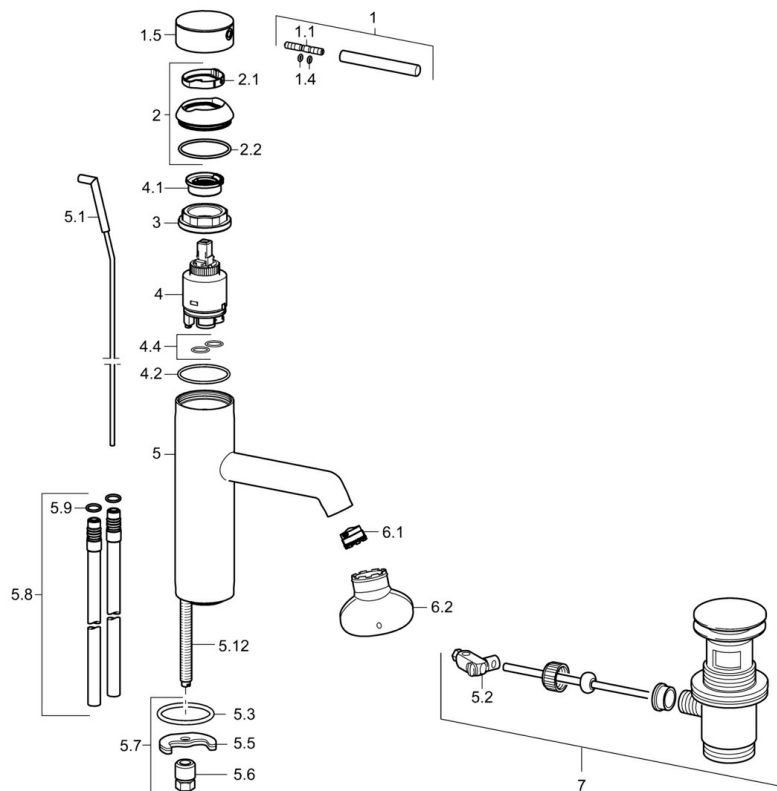

Pièces de rechange

SP51712173

	Nom	Code
1	Levier, 70 mm	59913331
1.1	Vis, M5x35	59913299
1.4	Joint, d 3x1.5	59913100
1.5	Capuchon	59913332
1.5	Capuchon Noir Arrêté	59913333
1.5	Capuchon Blanc Arrêté	59913334
2	Chape	59913364
2.1	Bague glissante	59913363
2.2	Joint, d 38x2	59913212
3	Vis, M42x1, SW34	59913365
4	Cartouche, 3.5 Eco	59912324
4	Cartouche, 3.5 Classic	59913075
4.1	Temperature adjustment limiter	59912325
4.2	Joint, d 28.24x2.62 Arrêté	59912590
4.4	Joint, d 10.10x1.60 Arrêté	59905072
5.1	Tringle pour vidage	59913362
5.2	Joint	59904624
5.3	Joint, d 36.09x d 3.53	59913396
5.3	Bague	59914591
5.5	Fixing plate	59904765
5.6	Vis, M8x1, SW13	59904766
5.7	Ensemble de fixation	59910749
5.8	Flexible d'alimentation, L=500, G3/8-M10x1	59911767
5.8	Tuyau de raccordement, M10x1, L=480	59913368
5.9	Joint, d 7.65x1.78	59902337
5.12	Vis, M8x1, L=140	59912474
6.1	Aérateur, M18.5x1, TJ	59913366
6.2	Clé pour aérateur, M18.5	59913367
7	Vidage	59911441
N.I.	Clef, SW30/34	59912108