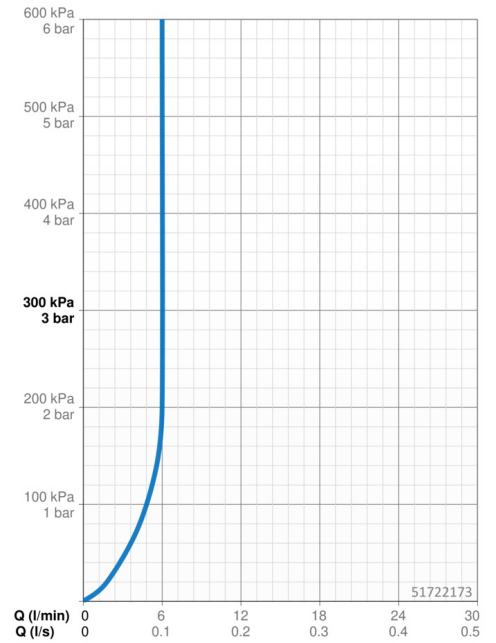

Caractéristiques techniques

Caractéristiques de débit

Débit à 3 bar (avec limiteur de débit)	6.0 l/min
Perte de charge avec débit (0,1 l/s)	2 bar

Caractéristiques techniques

Taille DN (diamètre nominal)	DN15
Alimentation en eau chaude	max. +80°C
Pression de service	1-10 bar
Taille de raccord	Ø10
Saillie	125 mm
Dispositif de protection (EN1717)	AA
Matériau	brass

Règlementations

Norme EN	EN 817
Classe acoustique	I (ISO 3822)