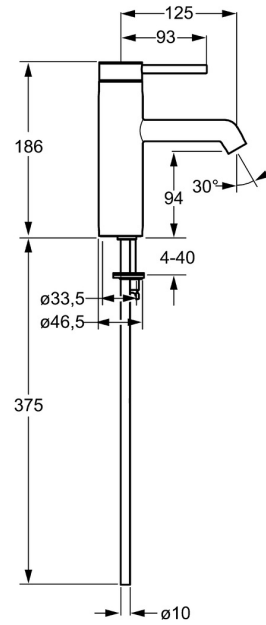

EAN: 4015474172586
static.hansa.com/51722173

- Lavabo
- Monocommande
- Montage sur plaque
- Chrome
- Bec fixe
- PCA - Mousseur à débit constant indépendamment de la pression, CACHÉ® - Mousseur intégré directement dans la robinetterie
- Levier tige, Levier avec symbole C+F, Levier monocommande
- Limiteur de température et de débit, Limiteur de température ajustable
- Cartouche céramique de \varnothing 35 mm pour contrôle de température et de débit
- Raccordement par tubulures cuivre
- Corps en laiton DZR, Kit de fixation express
- Sans bonde de vidage push, Sans bonde de vidage à tirette

Caractéristiques techniques

Caractéristiques de débit

Débit à 3 bar (avec limiteur de débit)	6.0 l/min
Perte de charge avec débit (0,1 l/s)	2 bar

Caractéristiques techniques

Taille DN (diamètre nominal)	DN15
Alimentation en eau chaude	max. +80°C
Pression de service	1-10 bar
Taille de raccord	Ø10
Saillie	125 mm
Dispositif de protection (EN1717)	AA
Matériau	brass