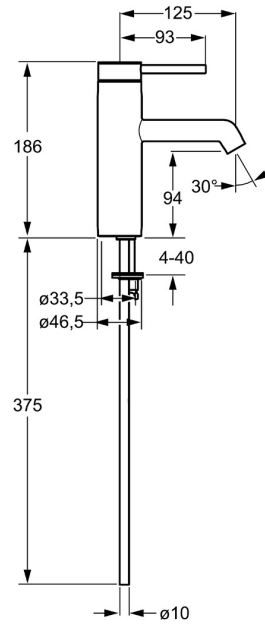

EAN: 4015474172586
static.hansa.com/51722173

- Waschtisch
- Einhebelmischer
- Standmontage
- Chrom
- Feststehender Auslauf
- PCA® konstante Durchflussleistung unabhängig vom Fließdruck, CACHÉ® Strahlregler, ohne Mundstück direkt in den Armaturenauslauf geschraubt
- Pinhebel, Hebel mit W+K-Kennzeichnung, Einhandbedienhebel/Griff
- Temperaturbegrenzer, Heißwassersperre einstellbar (im Lieferumfang enthalten)
- ø 3.5 classic Steuerpatrone mit keramischen Dichtscheiben zur Wassermengen- und Temperatureinstellung
- Anschluss über Kupferrohre
- Armaturenkörper aus entzinkungsbeständigem Messing (DZR), Rapid-Montagesystem
- Ohne Ablaufgarnitur, Ohne Zugstangenbohrung

Technische Daten

Durchflusseigenschaften

Durchfluss bei 3 bar (mit Durchflussregler)	6.0 l/min
Druckverlust bei einem Durchfluss von 0,1 l/s	2 bar

Technische Eigenschaften

DN-Größe (Nennmaß)	DN15
Warmwasserversorgung	max. +80°C
Arbeitsdruck	1-10 bar
Anschlussgröße	Ø10
Ausladung	125 mm
Sicherungseinrichtung (EN1717)	AA
Werkstoff	Messing