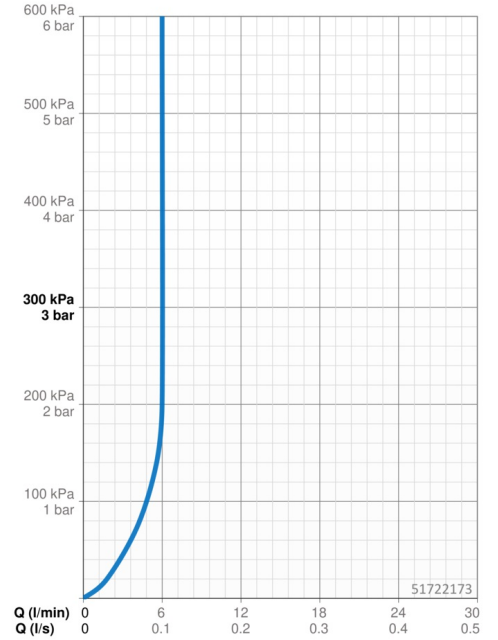

Technische Daten

Durchflusseigenschaften

Durchfluss bei 3 bar (mit Durchflussregler)	6.0 l/min
Druckverlust bei einem Durchfluss von 0,1 l/s	2 bar

Technische Eigenschaften

DN-Größe (Nennmaß)	DN15
Warmwasserversorgung	max. +80°C
Arbeitsdruck	1-10 bar
Anschlussgröße	Ø10
Ausladung	125 mm
Sicherungseinrichtung (EN1717)	AA
Werkstoff	Messing

Vorschriften

EN Standard	EN 817
Geräuschklasse	I (ISO 3822)