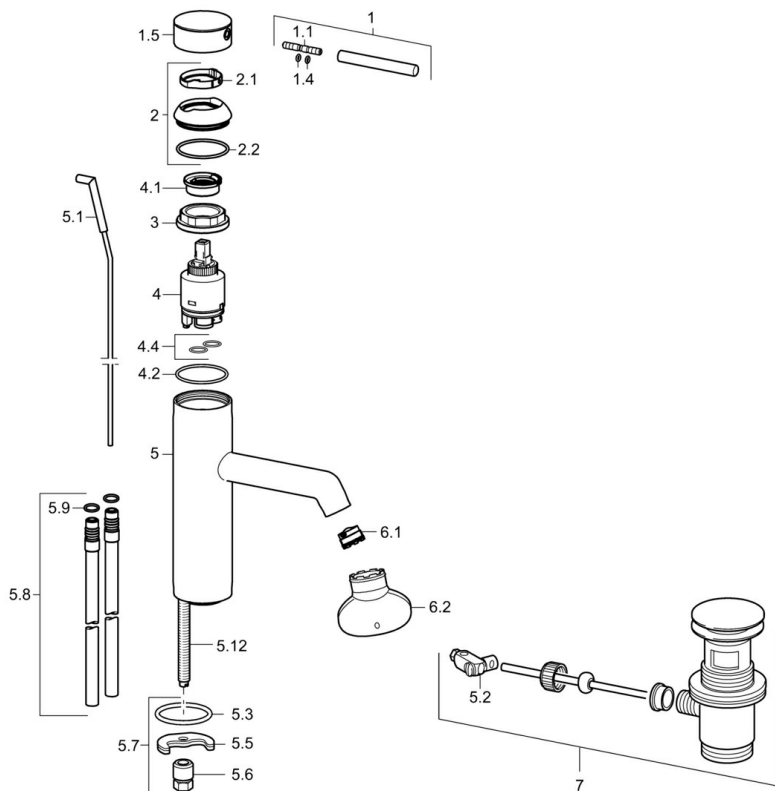

Technické údaje

Vlastnosti průtoku

Průtokové množství při 3 bar (s regulátorem průtoku)	6.0 l/min
Tlaková ztráta při průtoku (0,1 l/s)	2 bar

Technické vlastnosti

Velikost DN (jmenovitý rozměr)	DN15
Zdroj teplé vody	max. +80°C
Pracovní tlak	1-10 bar
Velikost přípojky	Ø10
Projection	125 mm
Zabezpečení proti zpětnému toku (ČSN EN 1717)	AA
Materiál	Mosaz

Předpisy

Norma EN	EN 817
Třída hlučnosti	I (ISO 3822)

Náhradní díly

SP51712173

	Název	Kód
1	Páka, 70 mm	59913331
1.1	Šroub, M5x35	59913299
1.4	O-kroužek, d 3x1.5	59913100
1.5	Víko	59913332
1.5	Víko Černá Ukončeno	59913333
1.5	Víko Bílá Ukončeno	59913334
2	Krytka	59913364
2.1	Kroužek	59913363
2.2	O-kroužek, d 38x2	59913212
3	Šroub, M42x1, SW34	59913365
4	Kartuše, 3.5 Eco	59912324
4	Kartuše, 3.5 Classic	59913075
4.1	Temperature adjustment limiter	59912325
4.2	O-kroužek, d 28.24x2.62 Ukončeno	59912590
4.4	O-kroužek, d 10.10x1.60 Ukončeno	59905072
5.1	Táhlo s kulovým čepem	59913362
5.2	Spojovací díl táhel	59904624
5.3	O-kroužek, d 36.09x d 3.53	59913396
5.3	Těsnění	59914591
5.5	Upevňovací deska	59904765
5.6	Šroub, M8x1, SW13	59904766
5.7	Upevňovací set	59910749
5.8	Flexibilní hadička, L=500, G3/8-M10x1	59911767
5.8	Šroubení, M10x1, L=480	59913368
5.9	O-kroužek, d 7.65x1.78	59902337
5.12	Upevňovací šroub, M8x1, L=140	59912474
6.1	Aerator, M18.5x1, TJ	59913366
6.2	Klíč k aerátoru, M18.5	59913367
7	Vypouštěcí ventil	59911441
N.I.	Klíč, SW30/34	59912108