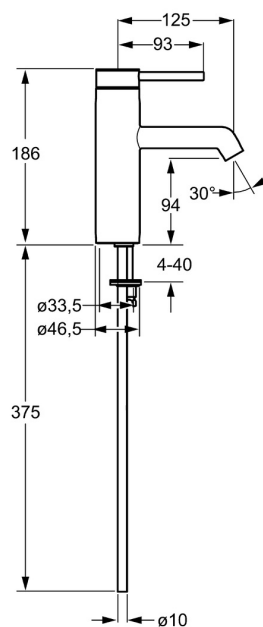

EAN: 4015474172586
static.hansa.com/51722173

- Umyvadlo
- Jednopáková
- Stojánková
- Chrom
- Pevné výtokové rameno
- PCA® aerátor s konstatním průtokovým množstvím nezávislým na změnách tlaku, CACHE® aerátor umístěný přímo ve výtokovém rameni
- Pin - ovládací páka s tyčinkou, Páka se symboly teplé a studené vody, Jedna ovládací páka / rukojeť
- Funkce pro nastavení maximální teploty a průtoku vody, Nastavitelný omezovač teploty vody (součástí dodávky, možnost dodatečné instalace)
- \varnothing 35 mm keramická kartuše pro ovládání teploty a průtoku vody
- Měděné přípojovací trubky
- Tělo baterie z mosazi DZR, Montážní systém Rapid
- Bez odpadní soupravy, Bez otvoru na táhlo

Technické údaje

Vlastnosti průtoku

Průtokové množství při 3 bar (s regulátorem průtoku)	6.0 l/min
Tlaková ztráta při průtoku (0,1 l/s)	2 bar

Technické vlastnosti

Velikost DN (jmenovitý rozměr)	DN15
Zdroj teplé vody	max. +80°C
Pracovní tlak	1-10 bar
Velikost přípojky	Ø10
Projection	125 mm
Zabezpečení proti zpětnému toku (ČSN EN 1717)	AA
Materiál	Mosaz