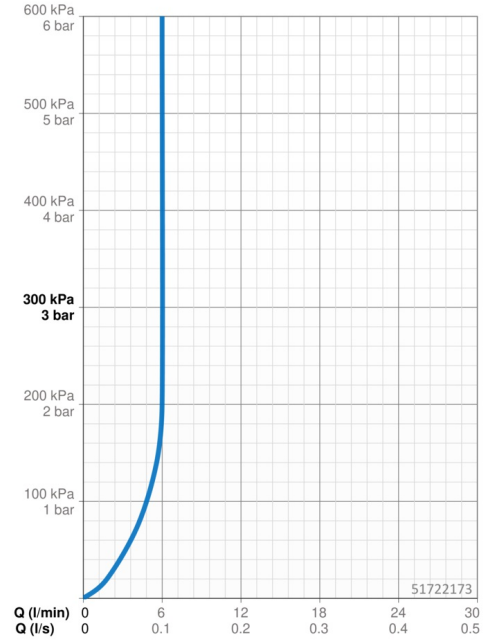

Technické údaje

Vlastnosti průtoku

Průtokové množství při 3 bar (s regulátorem průtoku)	6.0 l/min
Tlaková ztráta při průtoku (0,1 l/s)	2 bar

Technické vlastnosti

Velikost DN (jmenovitý rozměr)	DN15
Zdroj teplé vody	max. +80°C
Pracovní tlak	1-10 bar
Velikost přípojky	Ø10
Projection	125 mm
Zabezpečení proti zpětnému toku (ČSN EN 1717)	AA
Materiál	Mosaz

Předpisy

Norma EN	EN 817
Třída hlučnosti	I (ISO 3822)