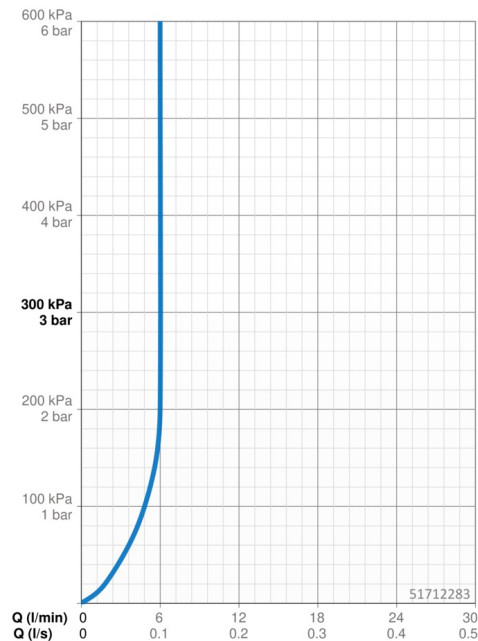

Technické údaje

Vlastnosti prietoku

Prietok pri tlaku 3 bar (s ovládačom prietoku)	6.0 l/min
Pokles tlaku pri prietoku (0,1 l/s)	1 bar

Technické vlastnosti

Veľkosť DN (menovitý rozmer)	DN15
Dodávka teplej vody	max. +70°C
Pracovný tlak	0.5-10 bar
Spojovacia veľkosť	G3/8
Projection	119 mm
Spätná klapka (STN EN 1717)	AA
Materiál	Mosadz

Predpisy

Norma EN	EN 817
Trieda hlučnosti	I (ISO 3822)

Schválenia a Prehlásenia

DVGW	DW-6506DL0547
Vyhlásenie o zhode	DoC