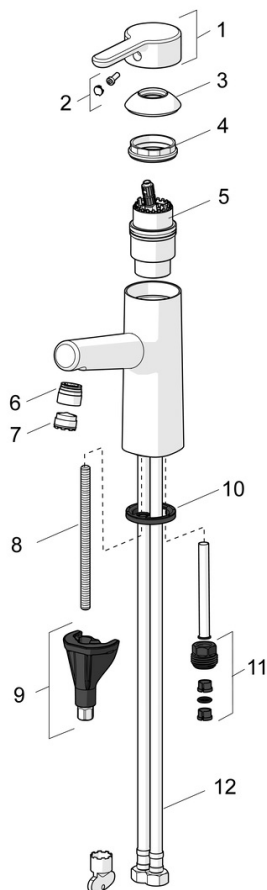

### Technické vlastnosti

Veľkosť DN (menovitý rozmer)	<b>DN15</b>
Dodávka teplej vody	<b>max. +70°C</b>
Pracovný tlak	<b>0.5-10 bar</b>
Spojovacia veľkosť	<b>G3/8</b>
Projection	<b>119 mm</b>
Spätná klapka (STN EN 1717)	<b>AA</b>
Materiál	<b>Mosadz</b>

### SP51712283

	Názov	Kód
01	Ovládacia rukoväť	59914574
02	Záslepka	59914573
03	Krytka	59914649
04	Prítlačná matica, M42x1.5, SW 38	59914128
05	Kartuš, 4.0 Classic	59914129
06	Fitting ring for aerator	59914645
07	Aerator, M18.5x1, TJ	59913366
08	Upevňovacia skrutka, M8x1, L=130	59914474
09	Upevňovací set	59914475
10	Gumové tesnenie	59914591
11	Vsuvka Ukončené	59914133
12	Flexibilná hadička, L=475, G3/8-M10x1 LH Ukončené	59914468
N.I.	Držiak sprchy	04430100
N.I.	Sprchová hadica, L=1600 Saténová	54120500
N.I.	Vypúšťací ventil umývadla	59911441
N.I.	Ovládacie tlačlo	59913459
N.I.	Bidetta - ručná sprcha	59914162