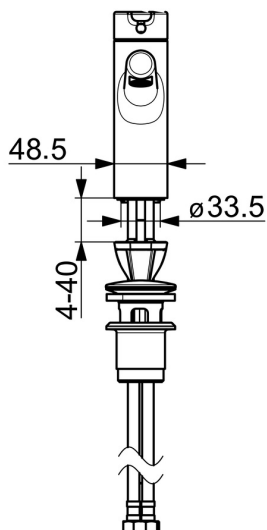

EAN: 4057304006319  
[static.hansa.com/51712283](http://static.hansa.com/51712283)

- Umývadlo
- Jednopáková
- Stojanková
- Chróm
- Pevné výtokové rameno
- PCA® - aerátor s konštantným prietokom vody aj pri kolísaní tlaku, CACHE® - zapustený aerátor umiestnený priamo vo výtokovom ramene
- Páka so symbolom teplej a studenej vody, Jedna ovládacia páka / rukoväť
- Odtoková garnitúra s tiahom
- Funkcie pre nastavenie maximálnej teploty a prietoku vody, Nastaviteľný obmedzovač teploty vody (súčasť dodávky, možnosť dodatočnej inštalácie)
- $\varnothing$  40 mm keramická kartuša pre ovládanie teploty a prietoku vody
- Flexibilné pripojovacie hadičky
- Telo batérie z mosadze DZR, 3S - inštalčný systém pre bezpečné a jednoduché upevnenie batérie

### Technické vlastnosti

Veľkosť DN (menovitý rozmer)	<b>DN15</b>
Dodávka teplej vody	<b>max. +70°C</b>
Pracovný tlak	<b>0.5-10 bar</b>
Spojovacia veľkosť	<b>G3/8</b>
Projection	<b>119 mm</b>
Spätná klapka (STN EN 1717)	<b>AA</b>
Materiál	<b>Mosadz</b>

### SP51712283

	Názov	Kód
01	Ovládacia rukoväť	59914574
02	Záslepka	59914573
03	Krytka	59914649
04	Prítlačná matica, M42x1.5, SW 38	59914128
05	Kartuš, 4.0 Classic	59914129
06	Fitting ring for aerator	59914645
07	Aerator, M18.5x1, TJ	59913366
08	Upevňovacia skrutka, M8x1, L=130	59914474
09	Upevňovací set	59914475
10	Gumové tesnenie	59914591
11	Vsuvka Ukončené	59914133
12	Flexibilná hadička, L=475, G3/8-M10x1 LH Ukončené	59914468
N.I.	Držiak sprchy	04430100
N.I.	Sprchová hadica, L=1600 Saténová	54120500
N.I.	Vypúšťací ventil umývadla	59911441
N.I.	Ovládacie tlačlo	59913459
N.I.	Bidetta - ručná sprcha	59914162