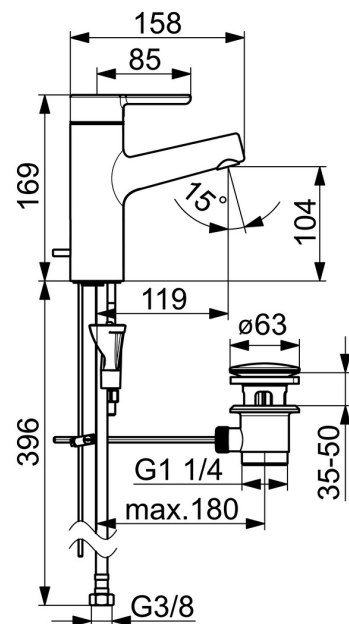

EAN: 4057304006319  
[static.hansa.com/51712283](http://static.hansa.com/51712283)

- Umývadlo
- Jednopáková
- Stojanková
- Chróm
- Pevné výtokové rameno
- PCA® - aerátor s konštantným prietokom vody aj pri kolísaní tlaku, CACHE® - zapustený aerátor umiestnený priamo vo výtokovom ramene
- Páka so symbolom teplej a studenej vody, Jedna ovládacia páka / rukoväť
- Odtoková garnitúra s tiahom
- Funkcie pre nastavenie maximálnej teploty a prietoku vody, Nastaviteľný obmedzovač teploty vody (súčasť dodávky, možnosť dodatočnej inštalácie)
- $\varnothing$  40 mm keramická kartuša pre ovládanie teploty a prietoku vody
- Flexibilné pripojovacie hadičky
- Telo batérie z mosadze DZR, 3S - inštalčný systém pre bezpečné a jednoduché upevnenie batérie

### Technické vlastnosti

Veľkosť DN (menovitý rozmer)	<b>DN15</b>
Dodávka teplej vody	<b>max. +70°C</b>
Pracovný tlak	<b>0.5-10 bar</b>
Spojovacia veľkosť	<b>G3/8</b>
Projection	<b>119 mm</b>
Spätná klapka (STN EN 1717)	<b>AA</b>
Materiál	<b>Mosadz</b>

### SP51712283

	Názov	Kód
01	Ovládacia rukoväť	59914574
02	Záslepka	59914573
03	Krytka	59914649
04	Prítlačná matica, M42x1.5, SW 38	59914128
05	Kartuš, 4.0 Classic	59914129
06	Fitting ring for aerator	59914645
07	Aerator, M18.5x1, TJ	59913366
08	Upevňovacia skrutka, M8x1, L=130	59914474
09	Upevňovací set	59914475
10	Gumové tesnenie	59914591
11	Vsuvka Ukončené	59914133
12	Flexibilná hadička, L=475, G3/8-M10x1 LH Ukončené	59914468
N.I.	Držiak sprchy	04430100
N.I.	Sprchová hadica, L=1600 Saténová	54120500
N.I.	Vypúšťací ventil umývadla	59911441
N.I.	Ovládacie tlačlo	59913459
N.I.	Bidetta - ručná sprcha	59914162