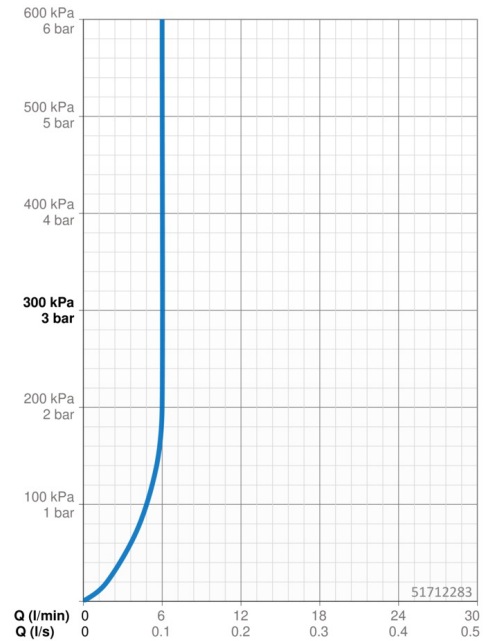

Technische gegevens

Doorstromingseigenschappen

Doorstroomhoeveelheid bij 3 bar (met debietregelaar)	6.0 l/min
Drukverlies bij doorstroomhoeveelheid (0,1 l/s)	1 bar

Technische eigenschappen

DN-maat	DN15
Warmwatertoevoer	max. +70°C
Werkdruk	0.5-10 bar
Aansluitmaat	G3/8
Projection	119 mm
Terugstroom beveiliging (EN1717)	AA
Materiaal	brass

Voorschriften

EN-norm	EN 817
Geluidsklasse	I (ISO 3822)

Toestemmingen en Verklaringen

DVGW	DW-6506DL0547
Verklaring van overeenstemming	DoC