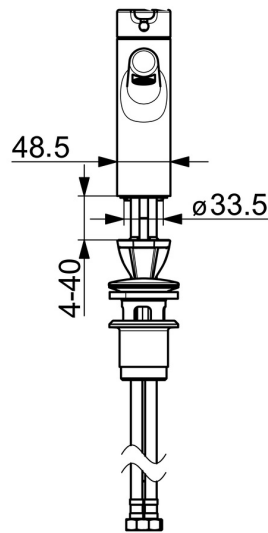

EAN: 4057304006319
static.hansa.com/51712283

De HANSADESIGNO Style wastafelkraan in chroom is een eengreepskraan met een hendel met warm-koud-aanduiding voor gemakkelijke bediening. De vaste uitloop en afvoergarnituur met trekstang maken deze kraan perfect voor wastafelmontage. Het kraanhuis is gemaakt van DZR messing en de 3S-installatie zorgt voor een snelle en eenvoudige installatie. Met het product zwaartpunt bovenaan is deze kraan een topkeuze voor elke wastafel.

- Wastafel
- Eengreeps
- Wastafelmontage
- Chroom
- Vaste uitloop
- PCA® mousseur voor een drukonafhankelijke doorstroom, CACHE® mousseur geïntegreerd in kraanhuis
- Hendel met warm-koud-aanduiding, Eengreeps bediend
- Afvoergarnituur met trekstang
- Temperatuurbegrenzer, Temperatuurbegrenzer (achteraf instelbaar)
- ø 40 mm keramisch binnenwerk voor debiet en temperatuur instelling
- Flexibele aansluitslang(en)
- Kraanhuis gemaakt van DZR messing, 3S-installatie

Technische gegevens

Doorstromingseigenschappen

Doorstroomhoeveelheid bij 3 bar (met debietregelaar)	6.0 l/min
Drukverlies bij doorstroomhoeveelheid (0,1 l/s)	1 bar

Technische eigenschappen

DN-maat	DN15
Warmwatertoevoer	max. +70°C
Werkdruk	0.5-10 bar
Aansluitmaat	G3/8
Projection	119 mm
Terugstroom beveiliging (EN1717)	AA
Materiaal	brass