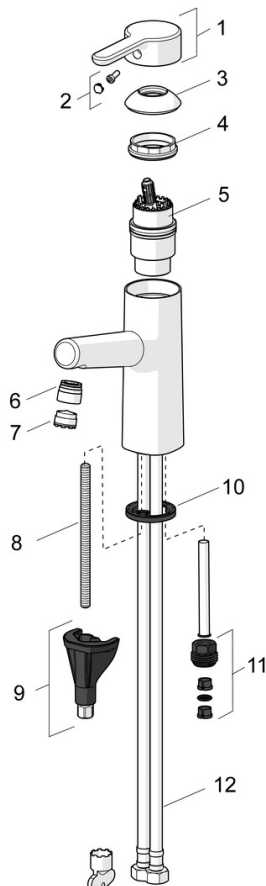

- Wastafel
- Eengreeps
- Wastafelmontage
- Chroom
- Vaste uitloop
- PCA® mousseur voor een drukonafhankelijke doorstroom, CACHE® mousseur geïntegreerd in kraanhuis
- Hendel met warm-koud-aanduiding, Eengreeps bediend
- Afvoergarnituur met trekstang
- Temperatuurbegrenzer, Temperatuurbegrenzer (achteraf instelbaar)
- ø 40 mm keramisch binnenwerk voor debiet en temperatuur instelling
- Flexibele aansluitslang(en)
- Kraanhuis gemaakt van DZR messing, 3S-installatie

Technische gegevens

Doorstromingseigenschappen

Doorstroomhoeveelheid bij 3 bar (met debietregelaar)	6.0 l/min
Drukverlies bij doorstroomhoeveelheid (0,1 l/s)	1 bar

Technische eigenschappen

DN-maat	DN15
Warmwatertoevoer	max. +70°C
Werkdruk	0.5-10 bar
Aansluitmaat	G3/8
Projection	119 mm
Terugstroom beveiliging (EN1717)	AA
Materiaal	brass

Voorschriften

EN-norm	EN 817
Geluidsklasse	I (ISO 3822)

Toestemmingen en Verklaringen

DVGW	DW-6506DL0547
Verklaring van overeenstemming	DoC

Reserveonderdelen

SP51712283

	Naam	Code
01	Hendel Chromm	59914574
02	Sierdop	59914573
03	Kap Chromm	59914649
04	Schroefring, M42x1.5, SW 38	59914128
05	Binnenwerk, 4.0 Classic	59914129
06	Pasring voor schuimstraler Chromm	59914645
07	Mousseur, M18.5x1, TJ	59913366
08	Bevestigingsschroeven, M8x1, L=130	59914474
09	Bevestigingsset	59914475
10	Wasser	59914591
11	Nippel Stopgezet	59914133
12	Flexibele aansluitingen, L=475, G3/8-M10x1 LH Stopgezet	59914468
N.I.	Douchehouder Chromm	04430100
N.I.	Doucheslang, L=1600 Satijn	54120500
N.I.	Wastegarnituur Chromm	59911441
N.I.	Trekstang Chromm	59913459
N.I.	Bidetta handdouche Chromm	59914162