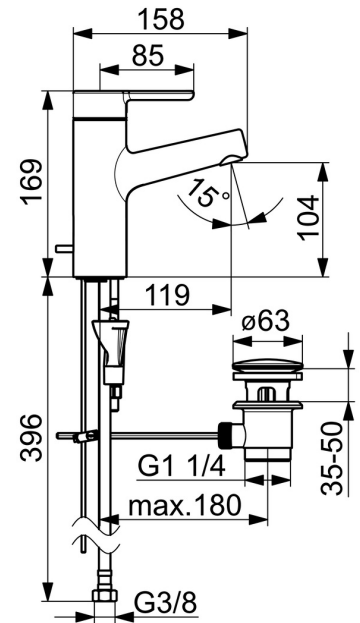

EAN: 4057304006319
static.hansa.com/51712283

De HANSADESIGNO Style wastafelkraan in chroom is een eengreepskraan met een hendel met warm-koud-aanduiding voor gemakkelijke bediening. De vaste uitloop en afvoergarnituur met trekstang maken deze kraan perfect voor wastafelmontage. Het kraanhuis is gemaakt van DZR messing en de 3S-installatie zorgt voor een snelle en eenvoudige installatie. Met het product zwaartpunt bovenaan is deze kraan een topkeuze voor elke wastafel.

- Wastafel
- Eengreeps
- Wastafelmontage
- Chroom
- Vaste uitloop
- PCA® mousseur voor een drukonafhankelijke doorstroom, CACHE® mousseur geïntegreerd in kraanhuis
- Hendel met warm-koud-aanduiding, Eengreeps bediend
- Afvoergarnituur met trekstang
- Temperatuurbegrenzer, Temperatuurbegrenzer (achteraf instelbaar)
- ø 40 mm keramisch binnenwerk voor debiet en temperatuur instelling
- Flexibele aansluitslang(en)
- Kraanhuis gemaakt van DZR messing, 3S-installatie

Technische gegevens

Doorstromingseigenschappen

Doorstroomhoeveelheid bij 3 bar (met debietregelaar)	6.0 l/min
Drukverlies bij doorstroomhoeveelheid (0,1 l/s)	1 bar

Technische eigenschappen

DN-maat	DN15
Warmwatertoevoer	max. +70°C
Werkdruk	0.5-10 bar
Aansluitmaat	G3/8
Projection	119 mm
Terugstroom beveiliging (EN1717)	AA
Materiaal	brass