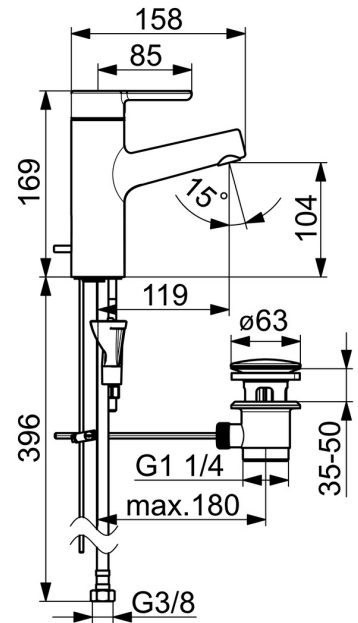

EAN: 4057304006319
static.hansa.com/51712283

- Lavabo
- Monocomando
- Montaggio d'appoggio
- Cromo
- Bocca fissa
- PCA® portata costante indipendentemente dalle variazioni di pressione, Rompigetto integrato
- Leva con simbolo F+C, Leva/Manopola monocomando
- Piletta di scarico con astina saltarello
- Limitatore di temperatura, Limitatore di temperatura regolabile
- Cartuccia a dischi ceramici ϕ 40mm
- Collegamento con flessibili
- Ottone DZR, Installazione 3S

Dati tecnici

Caratteristiche flusso

Portata 3 bar (con limitatore di flusso)	6.0 l/min
Perdita di pressione con portata (0,1 l/s)	1 bar

Caratteristiche tecniche

Misura DN (dimensione nominale)	DN15
Fornitura di acqua calda	max. +70°C
Pressione di esercizio	0.5-10 bar
Misura della connessione	G3/8
Projection	119 mm
Backflow prevention (EN1717)	AA
Materiale	Ottone

Norme

Standard EN	EN 817
Classe di rumorosità	I (ISO 3822)

Certificati/Dichiarazioni

DVGW	DW-6506DL0547
Dichiarazione di conformità	DoC

Parti di ricambio

SP51712283

	Nome	Codice
01	Leva Cromo	59914574
02	Tappo	59914573
03	Cappuccio Cromo	59914649
04	Dado di fissaggio, M42x1.5, SW 38	59914128
05	Cartuccia, 4.0 Classic	59914129
06	Fitting ring for aerator Cromo	59914645
07	Aeratore, M18.5x1, TJ	59913366
08	Viti di fissaggio, M8x1, L=130	59914474
09	Set di fissaggio	59914475
10	Rondella	59914591
11	Nipplo Fuori produzione	59914133
12	Cannette flessibili, L=475, G3/8-M10x1 LH Fuori produzione	59914468
N.I.	Supporto Doccetta Cromo	04430100
N.I.	Flessibile doccia, L=1600 Satinato	54120500
N.I.	Scarico a saltarello Cromo	59911441
N.I.	Asta saltarello Cromo	59913459
N.I.	Doccetta per Bidetta Cromo	59914162