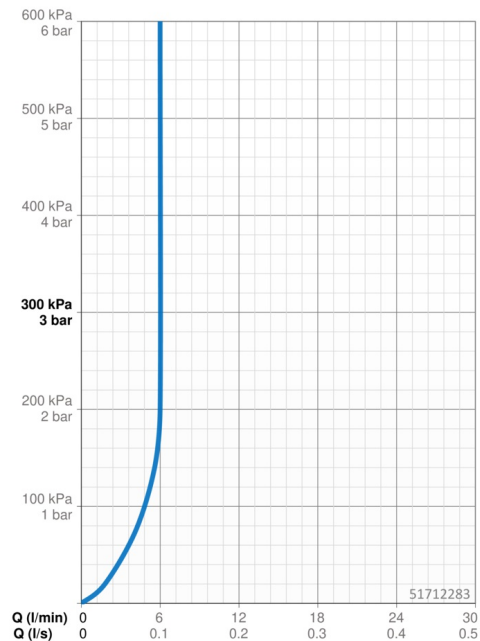

Dati tecnici

Caratteristiche flusso

Portata 3 bar (con limitatore di flusso)	6.0 l/min
Perdita di pressione con portata (0,1 l/s)	1 bar

Caratteristiche tecniche

Misura DN (dimensione nominale)	DN15
Fornitura di acqua calda	max. +70°C
Pressione di esercizio	0.5-10 bar
Misura della connessione	G3/8
Projection	119 mm
Backflow prevention (EN1717)	AA
Materiale	Ottone

Norme

Standard EN	EN 817
Classe di rumorosità	I (ISO 3822)

Certificati/Dichiarazioni

DVGW	DW-6506DL0547
Dichiarazione di conformità	DoC