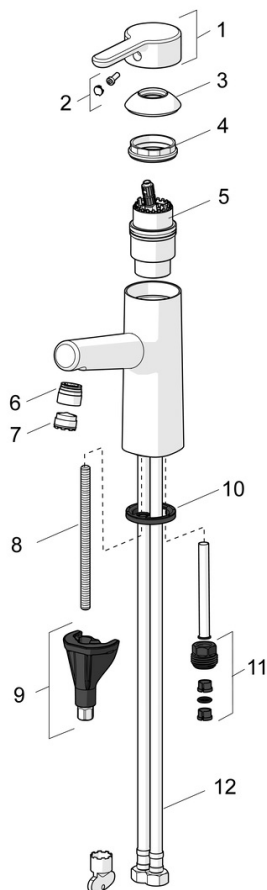

EAN: 4057304006319
static.hansa.com/51712283

- Lavabo
- Monocomando
- Montaggio d'appoggio
- Cromo
- Bocca fissa
- PCA® portata costante indipendentemente dalle variazioni di pressione, Rompigetto integrato
- Leva con simbolo F+C, Leva/Manopola monocomando
- Piletta di scarico con astina saltarello
- Limitatore di temperatura, Limitatore di temperatura regolabile
- Cartuccia a dischi ceramici ϕ 40mm
- Collegamento con flessibili
- Ottone DZR, Installazione 3S

Dati tecnici

Caratteristiche flusso

Portata 3 bar (con limitatore di flusso)	6.0 l/min
Perdita di pressione con portata (0,1 l/s)	1 bar

Caratteristiche tecniche

Misura DN (dimensione nominale)	DN15
Fornitura di acqua calda	max. +70°C
Pressione di esercizio	0.5-10 bar
Misura della connessione	G3/8
Projection	119 mm
Backflow prevention (EN1717)	AA
Materiale	Ottone

Norme

Standard EN	EN 817
Classe di rumorosità	I (ISO 3822)

Certificati/Dichiarazioni

DVGW	DW-6506DL0547
Dichiarazione di conformità	DoC

Parti di ricambio

SP51712283

	Nome	Codice
01	Leva Cromo	59914574
02	Tappo	59914573
03	Cappuccio Cromo	59914649
04	Dado di fissaggio, M42x1.5, SW 38	59914128
05	Cartuccia, 4.0 Classic	59914129
06	Fitting ring for aerator Cromo	59914645
07	Aeratore, M18.5x1, TJ	59913366
08	Viti di fissaggio, M8x1, L=130	59914474
09	Set di fissaggio	59914475
10	Rondella	59914591
11	Nipplo Fuori produzione	59914133
12	Cannette flessibili, L=475, G3/8-M10x1 LH Fuori produzione	59914468
N.I.	Supporto Doccetta Cromo	04430100
N.I.	Flessibile doccia, L=1600 Satinato	54120500
N.I.	Scarico a saltarello Cromo	59911441
N.I.	Asta saltarello Cromo	59913459
N.I.	Doccetta per Bidetta Cromo	59914162