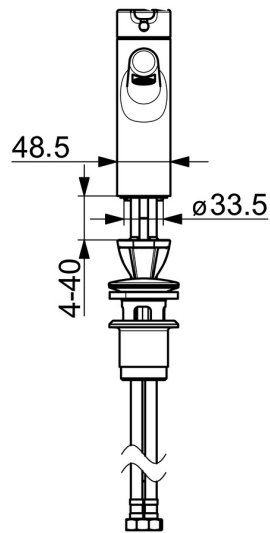

EAN: 4057304006319
static.hansa.com/51712283

- Lavabo
- Monocomando
- Montaggio d'appoggio
- Cromo
- Bocca fissa
- PCA® portata costante indipendentemente dalle variazioni di pressione, Rompigetto integrato
- Leva con simbolo F+C, Leva/Manopola monocomando
- Piletta di scarico con astina saltarello
- Limitatore di temperatura, Limitatore di temperatura regolabile
- Cartuccia a dischi ceramici ϕ 40mm
- Collegamento con flessibili
- Ottone DZR, Installazione 3S

Dati tecnici

Caratteristiche flusso

Portata 3 bar (con limitatore di flusso)	6.0 l/min
Perdita di pressione con portata (0,1 l/s)	1 bar

Caratteristiche tecniche

Misura DN (dimensione nominale)	DN15
Fornitura di acqua calda	max. +70°C
Pressione di esercizio	0.5-10 bar
Misura della connessione	G3/8
Projection	119 mm
Backflow prevention (EN1717)	AA
Materiale	Ottone

Norme

Standard EN	EN 817
Classe di rumorosità	I (ISO 3822)

Certificati/Dichiarazioni

DVGW	DW-6506DL0547
Dichiarazione di conformità	DoC

Parti di ricambio

SP51712283

	Nome	Codice
01	Leva Cromo	59914574
02	Tappo	59914573
03	Cappuccio Cromo	59914649
04	Dado di fissaggio, M42x1.5, SW 38	59914128
05	Cartuccia, 4.0 Classic	59914129
06	Fitting ring for aerator Cromo	59914645
07	Aeratore, M18.5x1, TJ	59913366
08	Viti di fissaggio, M8x1, L=130	59914474
09	Set di fissaggio	59914475
10	Rondella	59914591
11	Nipplo Fuori produzione	59914133
12	Cannette flessibili, L=475, G3/8-M10x1 LH Fuori produzione	59914468
N.I.	Supporto Doccetta Cromo	04430100
N.I.	Flessibile doccia, L=1600 Satinato	54120500
N.I.	Scarico a saltarello Cromo	59911441
N.I.	Asta saltarello Cromo	59913459
N.I.	Doccetta per Bidetta Cromo	59914162