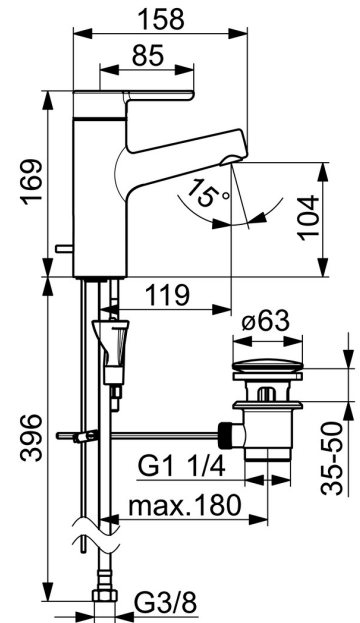

EAN: 4057304006319  
[static.hansa.com/51712283](http://static.hansa.com/51712283)

- Waschtisch
- Einhebelmischer
- Standmontage
- Chrom
- Feststehender Auslauf
- PCA® konstante Durchflussleistung unabhängig vom Fließdruck, CACHÉ® Strahlregler, ohne Mundstück direkt in den Armaturenauslauf geschraubt
- Hebel mit W+K-Kennzeichnung, Einhandbedienhebel/Griff
- Ablaufgarnitur mit Zugstange
- Temperaturbegrenzer, Heißwassersperre einstellbar (im Lieferumfang enthalten)
- $\varnothing$  4.0 Steuerpatrone mit keramischen Dichtscheiben zur Wassermengen- und Temperatureinstellung
- Anschluss über flexible Druckschläuche
- Armaturenkörper aus entzinkungsbeständigem Messing (DZR), HANSA 3S-Installation: System für sichere und schnelle Montage

### Durchflusseigenschaften

Durchfluss bei 3 bar (mit Durchflussregler)	<b>6.0 l/min</b>
Druckverlust bei einem Durchfluss von 0,1 l/s	<b>1 bar</b>

### Technische Eigenschaften

DN-Größe (Nennmaß)	<b>DN15</b>
Warmwasserversorgung	<b>max. +70°C</b>
Arbeitsdruck	<b>0.5-10 bar</b>
Anschlussgröße	<b>G3/8</b>
Ausladung	<b>119 mm</b>
Sicherungseinrichtung (EN1717)	<b>AA</b>
Werkstoff	<b>Messing</b>

### SP51712283

	Name	Art.-Nr.
01	Hebel	59914574
02	Dekorkappe	59914573
03	Abdeckkappe	59914649
04	Spann-Mutter, M42x1,5, SW 38	59914128
05	Kartusche, 4.0 Classic	59914129
06	Montagering für Luftsprudler	59914645
07	Luftsprudler, M18.5x1, T1	59913366
08	Befestigungsschraube, M8x1, L=130	59914474
09	Befestigungssatz	59914475
10	Bodendichtung	59914591
11	Anschlussnippel Ausgelaufen	59914133
12	Anschlußschlauch, L=475, G3/8-M10x1 LH Ausgelaufen	59914468
N.I.	Wandhalter	04430100
N.I.	Brauseschlauch, L=1600 Satin	54120500
N.I.	Ablaufgarnitur	59911441
N.I.	Zugstange mit Knopf	59913459
N.I.	Handbrause Bidetta	59914162