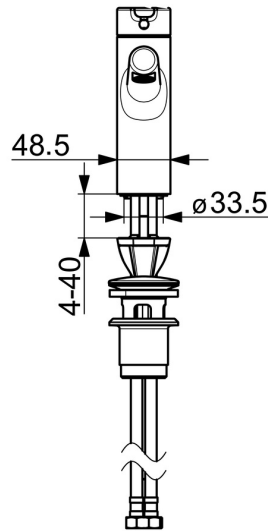

EAN: 4057304006319  
[static.hansa.com/51712283](http://static.hansa.com/51712283)

- Waschtisch
- Einhebelmischer
- Standmontage
- Chrom
- Feststehender Auslauf
- PCA® konstante Durchflussleistung unabhängig vom Fließdruck, CACHÉ® Strahlregler, ohne Mundstück direkt in den Armaturenauslauf geschraubt
- Hebel mit W+K-Kennzeichnung, Einhandbedienhebel/Griff
- Ablaufgarnitur mit Zugstange
- Temperaturbegrenzer, Heißwassersperre einstellbar (im Lieferumfang enthalten)
- $\varnothing$  4.0 Steuerpatrone mit keramischen Dichtscheiben zur Wassermengen- und Temperatureinstellung
- Anschluss über flexible Druckschläuche
- Armaturenkörper aus entzinkungsbeständigem Messing (DZR), HANSA 3S-Installation: System für sichere und schnelle Montage

### Technische Eigenschaften

DN-Größe (Nennmaß)	<b>DN15</b>
Warmwasserversorgung	<b>max. +70°C</b>
Arbeitsdruck	<b>0.5-10 bar</b>
Anschlussgröße	<b>G3/8</b>
Ausladung	<b>119 mm</b>
Sicherungseinrichtung (EN1717)	<b>AA</b>
Werkstoff	<b>Messing</b>

### SP51712283

	Name	Art.-Nr.
01	Hebel	59914574
02	Dekorkappe	59914573
03	Abdeckkappe	59914649
04	Spann-Mutter, M42x1,5, SW 38	59914128
05	Kartusche, 4.0 Classic	59914129
06	Montagering für Luftsprudler	59914645
07	Luftsprudler, M18.5x1, T1	59913366
08	Befestigungsschraube, M8x1, L=130	59914474
09	Befestigungssatz	59914475
10	Bodendichtung	59914591
11	Anschlussnippel Ausgelaufen	59914133
12	Anschlußschlauch, L=475, G3/8-M10x1 LH Ausgelaufen	59914468
N.I.	Wandhalter	04430100
N.I.	Brauseschlauch, L=1600 Satin	54120500
N.I.	Ablaufgarnitur	59911441
N.I.	Zugstange mit Knopf	59913459
N.I.	Handbrause Bidetta	59914162