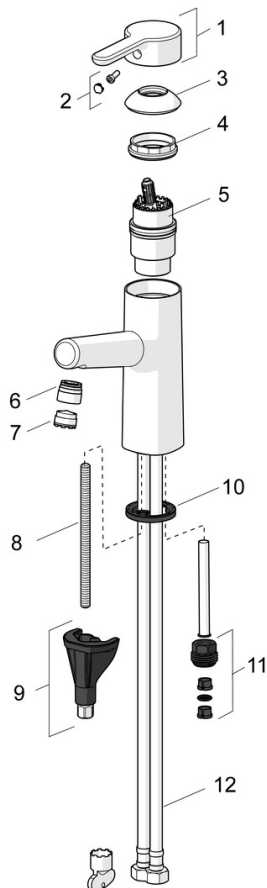

EAN: 4057304006319  
[static.hansa.com/51712283](http://static.hansa.com/51712283)

- Waschtisch
- Einhebelmischer
- Standmontage
- Chrom
- Feststehender Auslauf
- PCA® konstante Durchflussleistung unabhängig vom Fließdruck, CACHÉ® Strahlregler, ohne Mundstück direkt in den Armaturenauslauf geschraubt
- Hebel mit W+K-Kennzeichnung, Einhandbedienhebel/Griff
- Ablaufgarnitur mit Zugstange
- Temperaturbegrenzer, Heißwassersperre einstellbar (im Lieferumfang enthalten)
- $\varnothing$  4.0 Steuerpatrone mit keramischen Dichtscheiben zur Wassermengen- und Temperatureinstellung
- Anschluss über flexible Druckschläuche
- Armaturenkörper aus entzinkungsbeständigem Messing (DZR), HANSA 3S-Installation: System für sichere und schnelle Montage

### Technische Eigenschaften

DN-Größe (Nennmaß)	<b>DN15</b>
Warmwasserversorgung	<b>max. +70°C</b>
Arbeitsdruck	<b>0.5-10 bar</b>
Anschlussgröße	<b>G3/8</b>
Ausladung	<b>119 mm</b>
Sicherungseinrichtung (EN1717)	<b>AA</b>
Werkstoff	<b>Messing</b>

### SP51712283

	Name	Art.-Nr.
01	Hebel	59914574
02	Dekorkappe	59914573
03	Abdeckkappe	59914649
04	Spann-Mutter, M42x1,5, SW 38	59914128
05	Kartusche, 4.0 Classic	59914129
06	Montagering für Luftsprudler	59914645
07	Luftsprudler, M18.5x1, T1	59913366
08	Befestigungsschraube, M8x1, L=130	59914474
09	Befestigungssatz	59914475
10	Bodendichtung	59914591
11	Anschlussnippel Ausgelaufen	59914133
12	Anschlußschlauch, L=475, G3/8-M10x1 LH Ausgelaufen	59914468
N.I.	Wandhalter	04430100
N.I.	Brauseschlauch, L=1600 Satin	54120500
N.I.	Ablaufgarnitur	59911441
N.I.	Zugstange mit Knopf	59913459
N.I.	Handbrause Bidetta	59914162