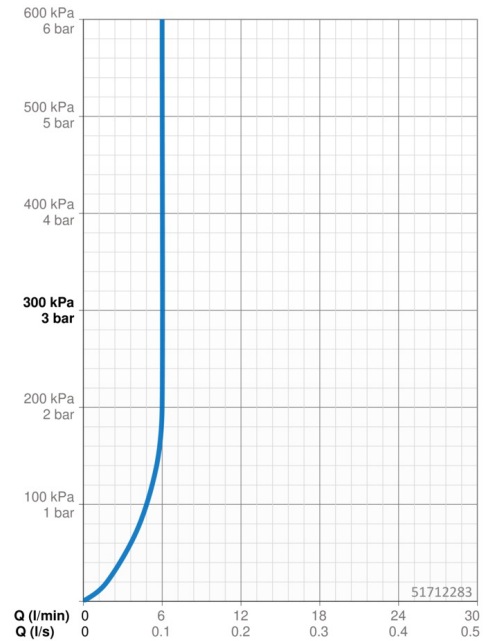

Technische Daten

Durchflusseigenschaften

Durchfluss bei 3 bar (mit Durchflussregler)	6.0 l/min
Druckverlust bei einem Durchfluss von 0,1 l/s	1 bar

Technische Eigenschaften

DN-Größe (Nennmaß)	DN15
Warmwasserversorgung	max. +70°C
Arbeitsdruck	0.5-10 bar
Anschlussgröße	G3/8
Ausladung	119 mm
Sicherungseinrichtung (EN1717)	AA
Werkstoff	Messing

Vorschriften

EN Standard	EN 817
Geräuschklasse	I (ISO 3822)

Zulassungen und Deklarationen

DVGW	DW-6506DL0547
Konformitätserklärung	DoC