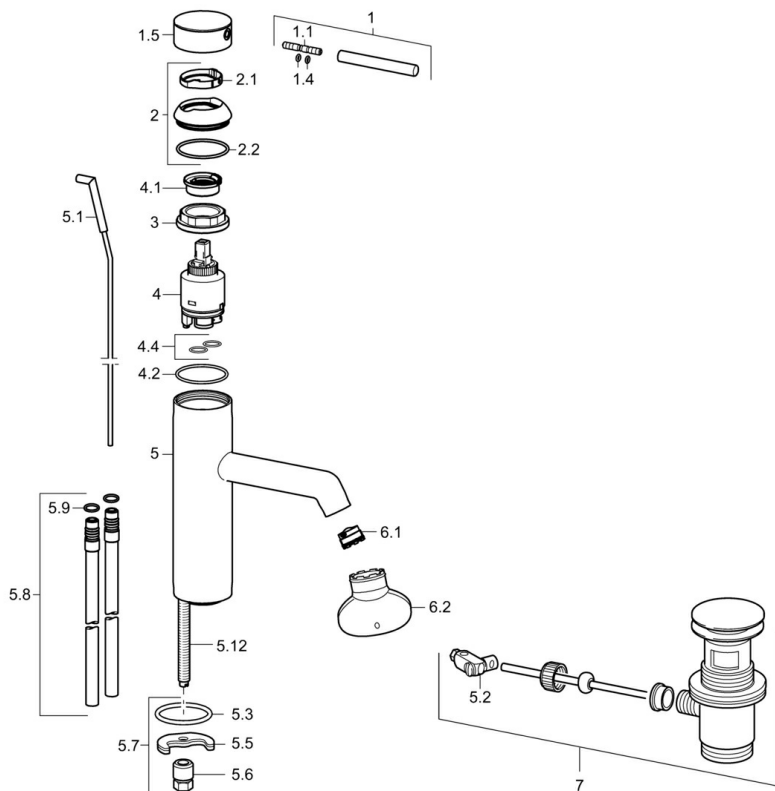

EAN: 4015474184947
static.hansa.com/51712278

- Umývadlo
- Jednopáková
- Stojanková
- Chróm

Technické údaje

Technické vlastnosti

Dodávka teplej vody
Pracovný tlak

max. +80°C
0.5-10 bar

Náhradné diely

SP51712173

Název	Kód
1 Ovládací rukoväť, 70 mm	59913331
1.1 Skrutka, M5x35	59913299
1.4 O-krúžok, d 3x1.5	59913100
1.5 Klobúk, krytka	59913332
1.5 Klobúk, krytka Čierna Ukončené	59913333
1.5 Klobúk, krytka Biela Ukončené	59913334
2 Krytka	59913364
2.1 Trecí krúžok	59913363
2.2 O-krúžok, d 38x2	59913212
3 Skrutka, M42x1, SW34	59913365
4 Kartuš, 3.5 Eco	59912324
4 Kartuš, 3.5 Classic	59913075
4.1 Temperature adjustment limiter	59912325
4.2 O-krúžok, d 28.24x2.62 Ukončené	59912590
4.4 O-krúžok, d 10.10x1.60 Ukončené	59905072
5.1 Tiahlo s gulovým čapom	59913362
5.2 Spojovací diel tiahla	59904624
5.3 O-krúžok, d 36.09x d 3.53	59913396
5.3 Gumové tesnenie	59914591
5.5	59904765
5.6 Skrutka, M8x1, SW13	59904766
5.7 Upevňovací set	59910749
5.8 Flexibilná hadička, L=500, G3/8-M10x1	59911767
5.8 Spojovacie potrubie, M10x1, L=480	59913368
5.9 O-krúžok, d 7.65x1.78	59902337
5.12 Upevňovacia skrutka, M8x1, L=140	59912474
6.1 Aerátor, M18.5x1, TJ	59913366
6.2 Kľúč k aerátoru, M18.5	59913367
7 Vypúšťací ventil umývadla	59911441
N.I. Kľúč, SW30/34	59912108