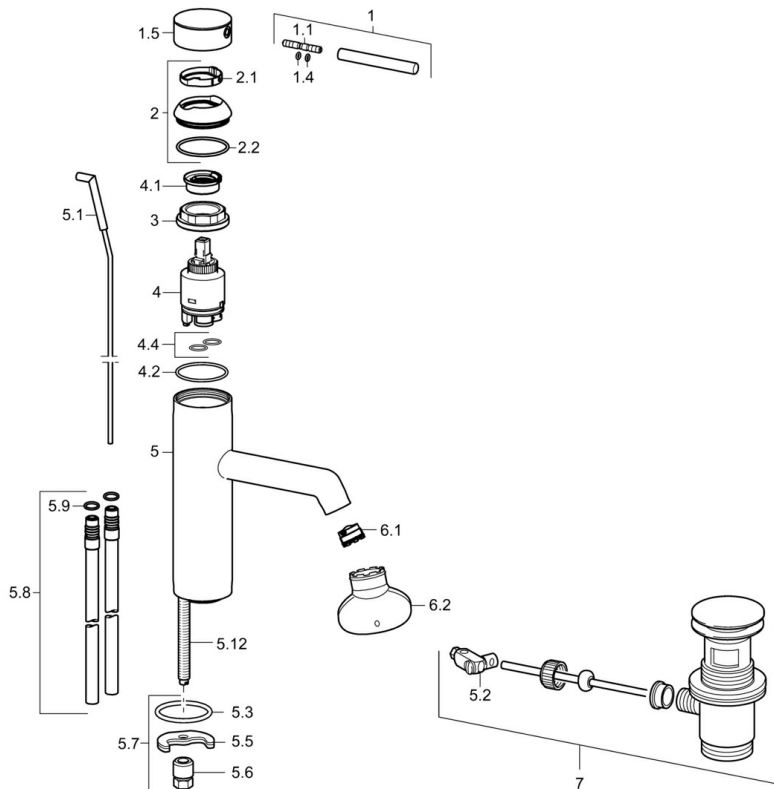

EAN: 4015474184947  
[static.hansa.com/51712278](https://static.hansa.com/51712278)

- Wastafel
- Eengreeps
- Wastafelmontage
- Chroom

## Technische gegevens

### Technische eigenschappen

Warmwatertoevoer	<b>max. +80°C</b>
Werkdruk	<b>0.5-10 bar</b>

### SP51712173

	Naam	Code
1	Hendel, 70 mm	59913331
1.1	Schroef, M5x35	59913299
1.4	O-ring, d 3x1.5	59913100
1.5	Kap Chroom	59913332
1.5	Kap Zwart Stopgezet	59913333
1.5	Kap Wit Stopgezet	59913334
2	Kap Chroom	59913364
2.1	Glijring wit	59913363
2.2	O-ring, d 38x2	59913212
3	Schroef, M42x1, SW34	59913365
4	Binnenwerk, 3.5 Eco	59912324
4	Binnenwerk, 3.5 Classic	59913075
4.1	Temperature adjustment limiter	59912325
4.2	O-ring, d 28.24x2.62 Stopgezet	59912590
4.4	O-ring, d 10.10x1.60 Stopgezet	59905072
5.1	Kogelstang Chroom	59913362
5.2	Gewrichtstuk	59904624
5.3	O-ring, d 36.09x d 3.53	59913396
5.3	Wasser	59914591
5.5	Fixing plate	59904765
5.6	Schroef, M8x1, SW13	59904766
5.7	Bevestigingsset	59910749
5.8	Flexibele aansluitingen, L=500, G3/8-M10x1	59911767
5.8	Koppelingsbuisdeel], M10x1, L=480	59913368
5.9	O-ring, d 7.65x1.78	59902337
5.12	Bevestigingsschroeven, M8x1, L=140	59912474
6.1	Mousseur, M18.5x1, TJ	59913366
6.2	Schuimstralersleutel, M18.5	59913367
7	Wastegarnituur Chroom	59911441
N.I.	Sleutel, SW30/34	59912108