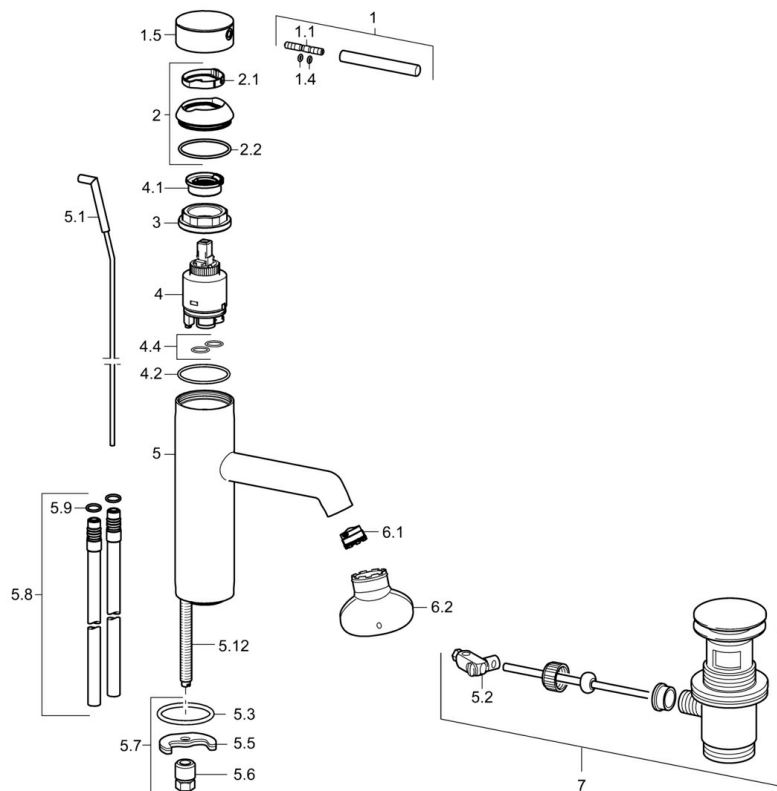

EAN: 4015474184947
static.hansa.com/51712278

- Lavabo
- Monocommande
- Montage sur plaque
- Chrome

Caractéristiques techniques

Caractéristiques techniques

Alimentation en eau chaude

max. +80°C

Pression de service

0.5-10 bar

Pièces de rechange

SP51712173

	Nom	Code
1	Levier, 70 mm	59913331
1.1	Vis, M5x35	59913299
1.4	Joint, d 3x1.5	59913100
1.5	Capuchon	59913332
1.5	Capuchon Noir Arrêté	59913333
1.5	Capuchon Blanc Arrêté	59913334
2	Chape	59913364
2.1	Bague glissante	59913363
2.2	Joint, d 38x2	59913212
3	Vis, M42x1, SW34	59913365
4	Cartouche, 3.5 Eco	59912324
4	Cartouche, 3.5 Classic	59913075
4.1	Temperature adjustment limiter	59912325
4.2	Joint, d 28.24x2.62 Arrêté	59912590
4.4	Joint, d 10.10x1.60 Arrêté	59905072
5.1	Tringle pour vidage	59913362
5.2	Joint	59904624
5.3	Joint, d 36.09x d 3.53	59913396
5.3	Bague	59914591
5.5	Fixing plate	59904765
5.6	Vis, M8x1, SW13	59904766
5.7	Ensemble de fixation	59910749
5.8	Flexible d'alimentation, L=500, G3/8-M10x1	59911767
5.8	Tuyau de raccordement, M10x1, L=480	59913368
5.9	Joint, d 7.65x1.78	59902337
5.12	Vis, M8x1, L=140	59912474
6.1	Aérateur, M18.5x1, TJ	59913366
6.2	Clé pour aérateur, M18.5	59913367
7	Vidage	59911441
N.I.	Clef, SW30/34	59912108