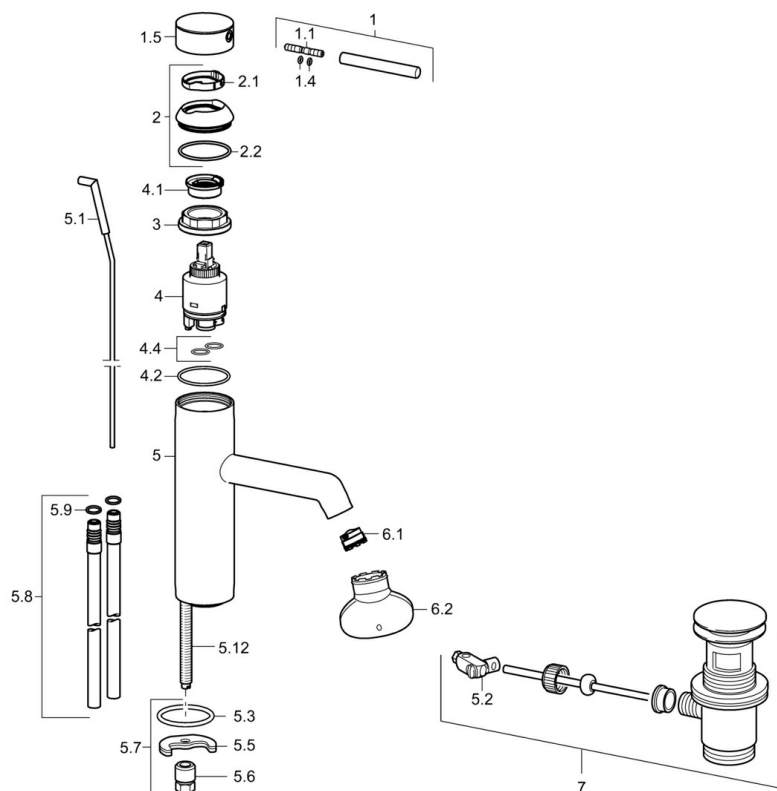

EAN: 4015474184947  
[static.hansa.com/51712278](https://static.hansa.com/51712278)

- Waschtisch
- Einhebelmischer
- Standmontage
- Chrom

### Technische Eigenschaften

Warmwasserversorgung	<b>max. +80°C</b>
Arbeitsdruck	<b>0.5-10 bar</b>

## Ersatzteile

### SP51712173

	Name	Art.-Nr.
1	Hebel, 70 mm	59913331
1.1	Schraube, M5x35	59913299
1.4	O-Ring, d 3x1.5	59913100
1.5	Abdeckkappe	59913332
1.5	Abdeckkappe Schwarz Ausgelaufen	59913333
1.5	Abdeckkappe Weiss Ausgelaufen	59913334
2	Abdeckkappe	59913364
2.1	Gleitring	59913363
2.2	O-Ring, d 38x2	59913212
3	Schraube, M42x1, SW34	59913365
4	Kartusche, 3.5 Eco	59912324
4	Kartusche, 3.5 Classic	59913075
4.1	Temperatur-Anschlagring	59912325
4.2	O-Ring, d 28.24x2.62 Ausgelaufen	59912590
4.4	O-Ring, d 10.10x1.60 Ausgelaufen	59905072
5.1	Kugelstange	59913362
5.2	Gelenkstück	59904624
5.3	O-Ring, d 36.09x d 3.53	59913396
5.3	Bodendichtung	59914591
5.5	Befestigungsplatte	59904765
5.6	Schraube, M8x1, SW13	59904766
5.7	Befestigungssatz	59910749
5.8	Anschlußschlauch, L=500, G3/8-M10x1	59911767
5.8	Anschlussrohr, M10x1, L=480	59913368
5.9	O-Ring, d 7.65x1.78	59902337
5.12	Befestigungsschraube, M8x1, L=140	59912474
6.1	Luftsprudler, M18.5x1, TJ	59913366
6.2	Schlüssel für Luftsprudler, M18.5	59913367
7	Ablaufgarnitur	59911441
N.I.	Schlüssel, SW30/34	59912108