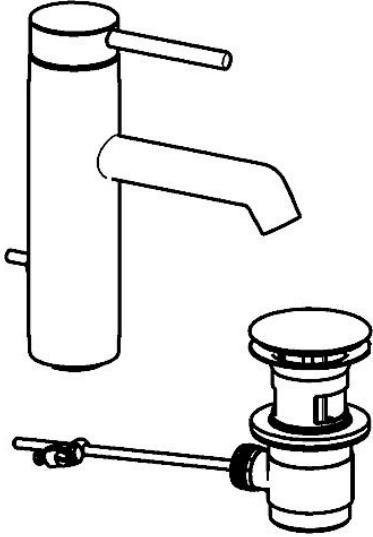

EAN: 4015474184947  
[static.hansa.com/51712278](https://static.hansa.com/51712278)

- Waschtisch
- Einhebelmischer
- Standmontage
- Chrom

### SP51712173

	Name	Art.-Nr.
1	Hebel, 70 mm	59913331
1.1	Schraube, M5x35	59913299
1.4	O-Ring, d 3x1.5	59913100
1.5	Abdeckkappe	59913332
1.5	Abdeckkappe Schwarz Ausgelaufen	59913333
1.5	Abdeckkappe Weiss Ausgelaufen	59913334
2	Abdeckkappe	59913364
2.1	Gleitring	59913363
2.2	O-Ring, d 38x2	59913212
3	Schraube, M42x1, SW34	59913365
4	Kartusche, 3.5 Eco	59912324
4	Kartusche, 3.5 Classic	59913075
4.1	Temperatur-Anschlagring	59912325
4.2	O-Ring, d 28.24x2.62 Ausgelaufen	59912590
4.4	O-Ring, d 10.10x1.60 Ausgelaufen	59905072
5.1	Kugelstange	59913362
5.2	Gelenkstück	59904624
5.3	O-Ring, d 36.09x d 3.53	59913396
5.3	Bodendichtung	59914591
5.5	Befestigungsplatte	59904765
5.6	Schraube, M8x1, SW13	59904766
5.7	Befestigungssatz	59910749
5.8	Anschlußschlauch, L=500, G3/8-M10x1	59911767
5.8	Anschlussrohr, M10x1, L=480	59913368
5.9	O-Ring, d 7.65x1.78	59902337
5.12	Befestigungsschraube, M8x1, L=140	59912474
6.1	Luftsprudler, M18.5x1, TJ	59913366
6.2	Schlüssel für Luftsprudler, M18.5	59913367
7	Ablaufgarnitur	59911441
N.I.	Schlüssel, SW30/34	59912108