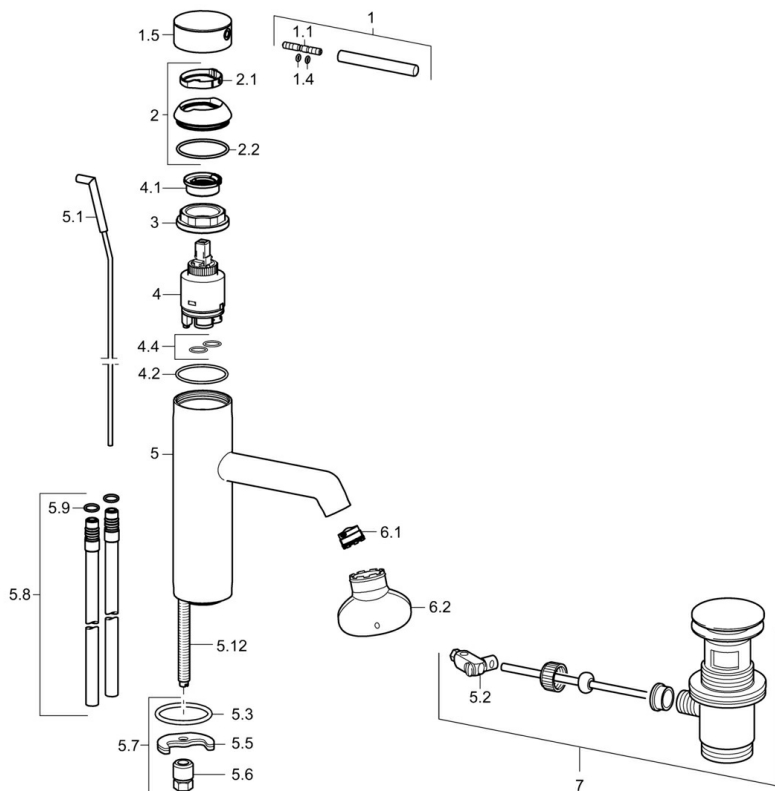

EAN: 4015474184947
static.hansa.com/51712278

- Umyvadlo
- Stojánková
- Jednopaková
- Chrom

Technické údaje

Technické vlastnosti

Zdroj teplé vody	max. +80°C
Pracovní tlak	0.5-10 bar

Náhradní díly

SP51712173

	Název	Kód
1	Páka, 70 mm	59913331
1.1	Šroub, M5x35	59913299
1.4	O-kroužek, d 3x1.5	59913100
1.5	Víko	59913332
1.5	Víko Černá Ukončeno	59913333
1.5	Víko Bílá Ukončeno	59913334
2	Krytka	59913364
2.1	Kroužek	59913363
2.2	O-kroužek, d 38x2	59913212
3	Šroub, M42x1, SW34	59913365
4	Kartuše, 3.5 Eco	59912324
4	Kartuše, 3.5 Classic	59913075
4.1	Temperature adjustment limiter	59912325
4.2	O-kroužek, d 28.24x2.62 Ukončeno	59912590
4.4	O-kroužek, d 10.10x1.60 Ukončeno	59905072
5.1	Táhlo s kulovým čepem	59913362
5.2	Spojovací díl táhel	59904624
5.3	O-kroužek, d 36.09x d 3.53	59913396
5.3	Těsnění	59914591
5.5	Upevňovací deska	59904765
5.6	Šroub, M8x1, SW13	59904766
5.7	Upevňovací set	59910749
5.8	Flexibilní hadička, L=500, G3/8-M10x1	59911767
5.8	Šroubení, M10x1, L=480	59913368
5.9	O-kroužek, d 7.65x1.78	59902337
5.12	Upevňovací šroub, M8x1, L=140	59912474
6.1	Aerator, M18.5x1, TJ	59913366
6.2	Klíč k aerátoru, M18.5	59913367
7	Vypouštěcí ventil	59911441
N.I.	Klíč, SW30/34	59912108