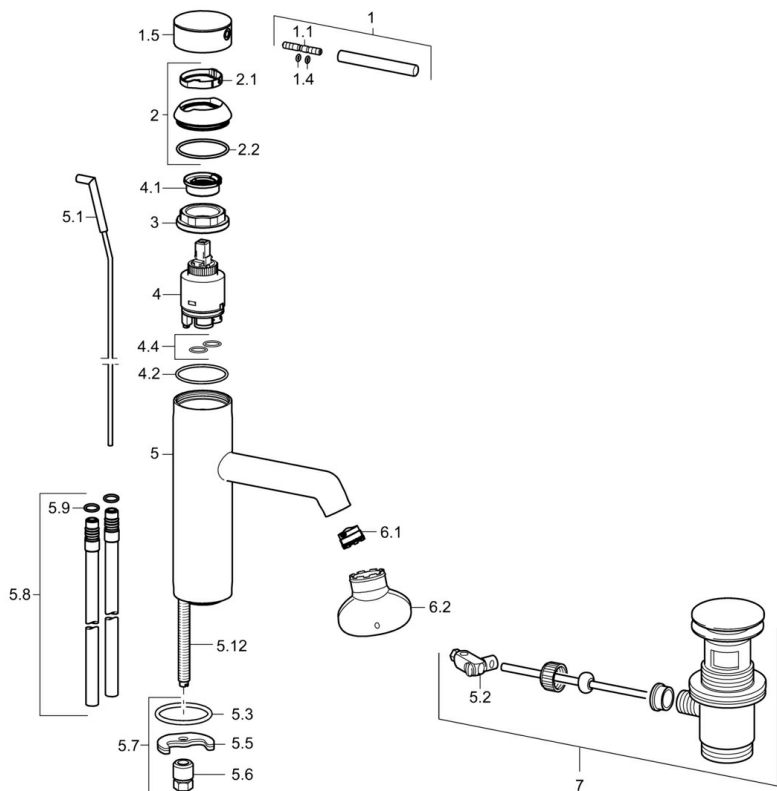

EAN: 4015474181014
static.hansa.com/51712277

- Umývadlo
- Jednopaková
- Stojanková
- Chróm
- CASCADE® - aerátor

Technické údaje

Technické vlastnosti

Veľkosť DN (menovitý rozmer)
Dodávka teplej vody
Pracovný tlak

DN15
max. +80°C
0.5-10 bar

Náhradné diely

SP51712173

Název	Kód
1 Ovládací rukoväť, 70 mm	59913331
1.1 Skrutka, M5x35	59913299
1.4 O-krúžok, d 3x1.5	59913100
1.5 Klobúk, krytka	59913332
1.5 Klobúk, krytka Čierna Ukončené	59913333
1.5 Klobúk, krytka Biela Ukončené	59913334
2 Krytka	59913364
2.1 Trecí krúžok	59913363
2.2 O-krúžok, d 38x2	59913212
3 Skrutka, M42x1, SW34	59913365
4 Kartuš, 3.5 Eco	59912324
4 Kartuš, 3.5 Classic	59913075
4.1 Temperature adjustment limiter	59912325
4.2 O-krúžok, d 28.24x2.62 Ukončené	59912590
4.4 O-krúžok, d 10.10x1.60 Ukončené	59905072
5.1 Tiahlo s guľovým čapom	59913362
5.2 Spojovací diel tiahla	59904624
5.3 O-krúžok, d 36.09x d 3.53	59913396
5.3 Gumové tesnenie	59914591
5.5	59904765
5.6 Skrutka, M8x1, SW13	59904766
5.7 Upevňovací set	59910749
5.8 Flexibilná hadička, L=500, G3/8-M10x1	59911767
5.8 Spojovacie potrubie, M10x1, L=480	59913368
5.9 O-krúžok, d 7.65x1.78	59902337
5.12 Upevňovacia skrutka, M8x1, L=140	59912474
6.1 Aerátor, M18.5x1, TJ	59913366
6.2 Kľúč k aerátoru, M18.5	59913367
7 Vypúšťací ventil umývadla	59911441
N.I. Kľúč, SW30/34	59912108