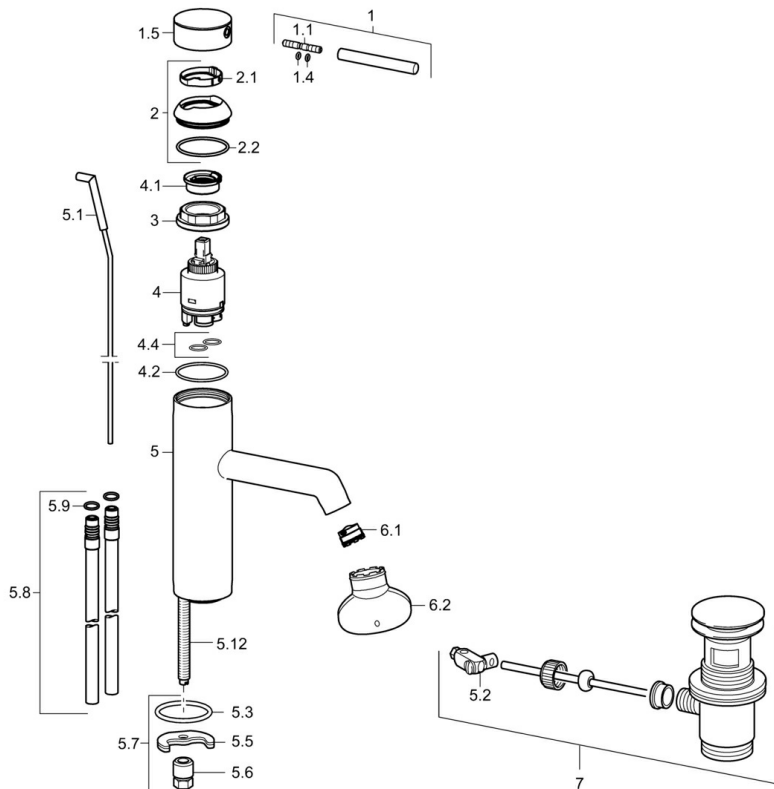

EAN: 4015474181014
static.hansa.com/51712277

- Wastafel
- Eengreeps
- Wastafelmontage
- Chroom
- CASCADE® mousseur

Technische gegevens

Technische eigenschappen

DN-maat	DN15
Warmwatertoevoer	max. +80°C
Werkdruk	0.5-10 bar

Reserveonderdelen

SP51712173

	Naam	Code
1	Hendel, 70 mm	59913331
1.1	Schroef, M5x35	59913299
1.4	O-ring, d 3x1.5	59913100
1.5	Kap Chroom	59913332
1.5	Kap Zwart Stopgezet	59913333
1.5	Kap Wit Stopgezet	59913334
2	Kap Chroom	59913364
2.1	Glijring wit	59913363
2.2	O-ring, d 38x2	59913212
3	Schroef, M42x1, SW34	59913365
4	Binnenwerk, 3.5 Eco	59912324
4	Binnenwerk, 3.5 Classic	59913075
4.1	Temperature adjustment limiter	59912325
4.2	O-ring, d 28.24x2.62 Stopgezet	59912590
4.4	O-ring, d 10.10x1.60 Stopgezet	59905072
5.1	Kogelstang Chroom	59913362
5.2	Gewrichtstuk	59904624
5.3	O-ring, d 36.09x d 3.53	59913396
5.3	Wasser	59914591
5.5	Fixing plate	59904765
5.6	Schroef, M8x1, SW13	59904766
5.7	Bevestigingsset	59910749
5.8	Flexibele aansluitingen, L=500, G3/8-M10x1	59911767
5.8	Koppelingsbuisdeel], M10x1, L=480	59913368
5.9	O-ring, d 7.65x1.78	59902337
5.12	Bevestigingsschroeven, M8x1, L=140	59912474
6.1	Mousseur, M18.5x1, TJ	59913366
6.2	Schuimstralersleutel, M18.5	59913367
7	Wastegarnituur Chroom	59911441
N.I.	Sleutel, SW30/34	59912108