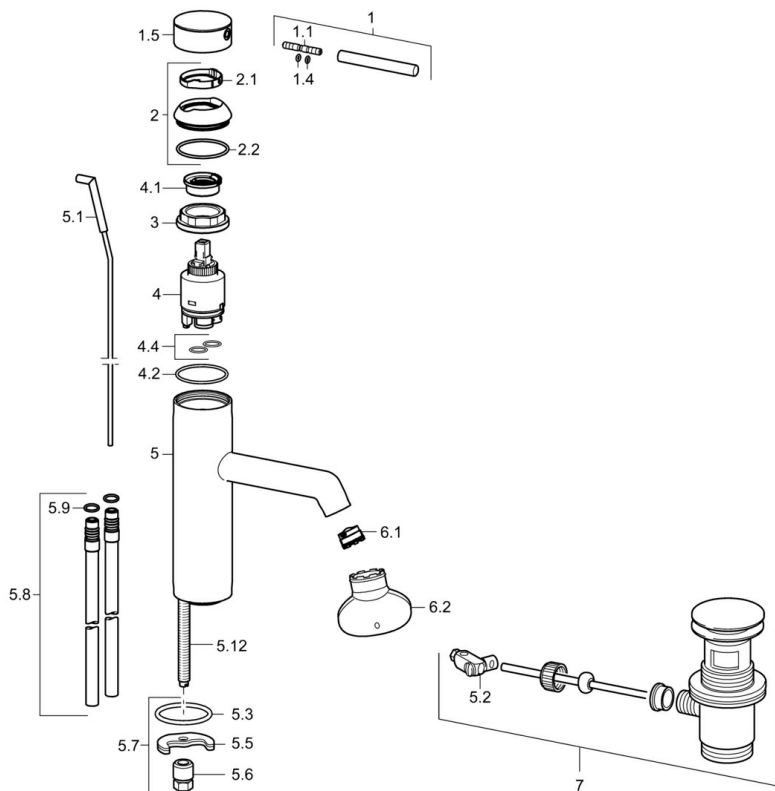

### Technické vlastnosti

Velikost DN (jmenovitý rozměr)

**DN15**

Zdroj teplé vody

**max. +80°C**

Pracovní tlak

**0.5-10 bar**

## Náhradní díly

### SP51712173

	Název	Kód
1	Páka, 70 mm	59913331
1.1	Šroub, M5x35	59913299
1.4	O-kroužek, d 3x1.5	59913100
1.5	Víko	59913332
1.5	Víko Černá Ukončeno	59913333
1.5	Víko Bílá Ukončeno	59913334
2	Krytka	59913364
2.1	Kroužek	59913363
2.2	O-kroužek, d 38x2	59913212
3	Šroub, M42x1, SW34	59913365
4	Kartuše, 3.5 Eco	59912324
4	Kartuše, 3.5 Classic	59913075
4.1	Temperature adjustment limiter	59912325
4.2	O-kroužek, d 28.24x2.62 Ukončeno	59912590
4.4	O-kroužek, d 10.10x1.60 Ukončeno	59905072
5.1	Táhlo s kulovým čepem	59913362
5.2	Spojovací díl táhel	59904624
5.3	O-kroužek, d 36.09x d 3.53	59913396
5.3	Těsnění	59914591
5.5	Upevňovací deska	59904765
5.6	Šroub, M8x1, SW13	59904766
5.7	Upevňovací set	59910749
5.8	Flexibilní hadička, L=500, G3/8-M10x1	59911767
5.8	Šroubení, M10x1, L=480	59913368
5.9	O-kroužek, d 7.65x1.78	59902337
5.12	Upevňovací šroub, M8x1, L=140	59912474
6.1	Aerator, M18.5x1, TJ	59913366
6.2	Klíč k aerátoru, M18.5	59913367
7	Vypouštěcí ventil	59911441
N.I.	Klíč, SW30/34	59912108