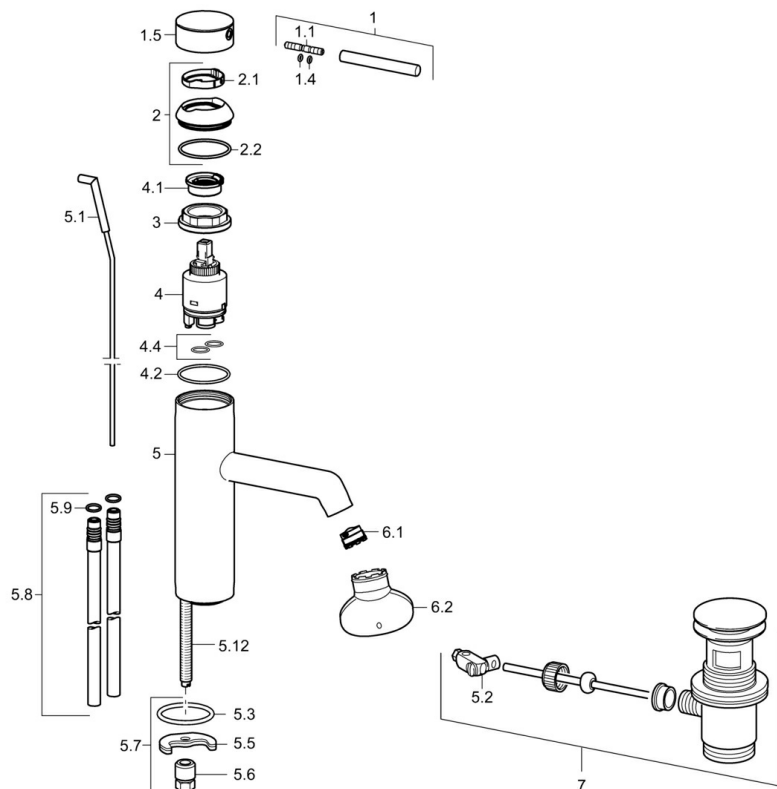

### Technické vlastnosti

Veľkosť DN (menovitý rozmer)	<b>DN15</b>
Dodávka teplej vody	<b>max. +70°C</b>
Pracovný tlak	<b>1-10 bar</b>
Spojovacia veľkosť	<b>G3/8</b>
Projection	<b>125 mm</b>
Spätná klapka (STN EN 1717)	<b>AA</b>
Materiál	<b>Mosadz</b>

### SP51712173

Název	Kód
1 Ovládacía rukoväť, 70 mm	59913331
1.1 Skrutka, M5x35	59913299
1.4 O-krúžok, d 3x1.5	59913100
1.5 Klobúk, krytka	59913332
1.5 Klobúk, krytka Čierna Ukončené	59913333
1.5 Klobúk, krytka Biela Ukončené	59913334
2 Krytka	59913364
2.1 Trecí krúžok	59913363
2.2 O-krúžok, d 38x2	59913212
3 Skrutka, M42x1, SW34	59913365
4 Kartuš, 3.5 Eco	59912324
4 Kartuš, 3.5 Classic	59913075
4.1 Temperature adjustment limiter	59912325
4.2 O-krúžok, d 28.24x2.62 Ukončené	59912590
4.4 O-krúžok, d 10.10x1.60 Ukončené	59905072
5.1 Tiahlo s gulovým čapom	59913362
5.2 Spojovací diel tiahla	59904624
5.3 O-krúžok, d 36.09x d 3.53	59913396
5.3 Gumové tesnenie	59914591
5.5	59904765
5.6 Skrutka, M8x1, SW13	59904766
5.7 Upevňovací set	59910749
5.8 Flexibilná hadička, L=500, G3/8-M10x1	59911767
5.8 Spojovacie potrubie, M10x1, L=480	59913368
5.9 O-krúžok, d 7.65x1.78	59902337
5.12 Upevňovacia skrutka, M8x1, L=140	59912474
6.1 Aerátor, M18.5x1, TJ	59913366
6.2 Kľúč k aerátoru, M18.5	59913367
7 Vypúšťací ventil umývadla	59911441
N.I. Kľúč, SW30/34	59912108