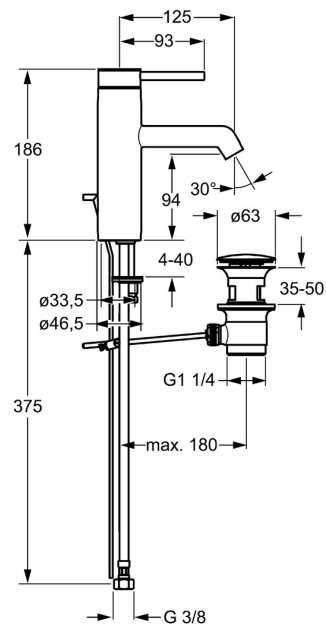

EAN: 4015474172531  
[static.hansa.com/51712273](http://static.hansa.com/51712273)

- Umývadlo
- Jednopáková
- Stojanková
- Chróm
- Pevné výtokové rameno
- PCA® - aerátor s konštantným prietokom vody aj pri kolísaní tlaku, CACHE® - zapustený aerátor umiestnený priamo vo výtokovom ramene
- Pin - tyčinková páka, Páka so symbolom teplej a studenej vody, Jedna ovládacia páka / rukoväť
- Odtoková garnitúra s tiahlom
- Funkcie pre nastavenie maximálnej teploty a prietoku vody, Nastaviteľný obmedzovač teploty vody (súčasť dodávky, možnosť dodatočnej inštalácie)
- $\varnothing$  35 mm keramická kartuša pre ovládanie teploty a prietoku vody
- Flexibilné pripojovacie hadičky
- Telo batérie z mosadze DZR, Montážny systém Rapid

### Technické vlastnosti

Veľkosť DN (menovitý rozmer)	<b>DN15</b>
Dodávka teplej vody	<b>max. +70°C</b>
Pracovný tlak	<b>1-10 bar</b>
Spojovacia veľkosť	<b>G3/8</b>
Projection	<b>125 mm</b>
Spätná klapka (STN EN 1717)	<b>AA</b>
Materiál	<b>Mosadz</b>