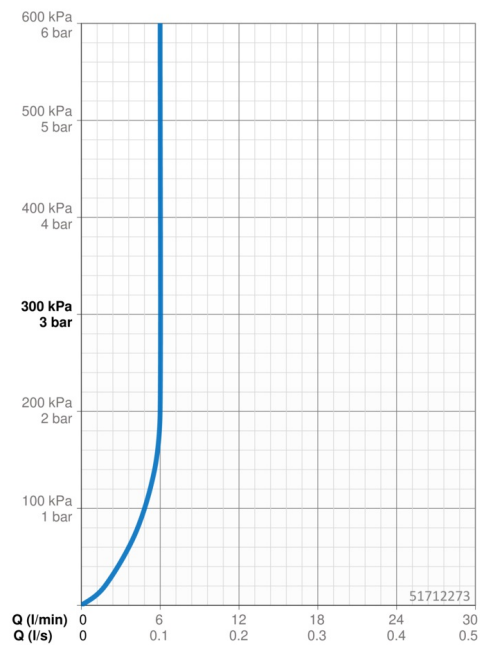

Technické údaje

Vlastnosti prietoku

Prietok pri tlaku 3 bar (s ovládačom prietoku)	6.0 l/min
Pokles tlaku pri prietoku (0,1 l/s)	2 bar

Technické vlastnosti

Veľkosť DN (menovitý rozmer)	DN15
Dodávka teplej vody	max. +70°C
Pracovný tlak	1-10 bar
Spojovacia veľkosť	G3/8
Projection	125 mm
Spätná klapka (STN EN 1717)	AA
Materiál	Mosadz

Predpisy

Norma EN	EN 817
Trieda hlučnosti	I (ISO 3822)