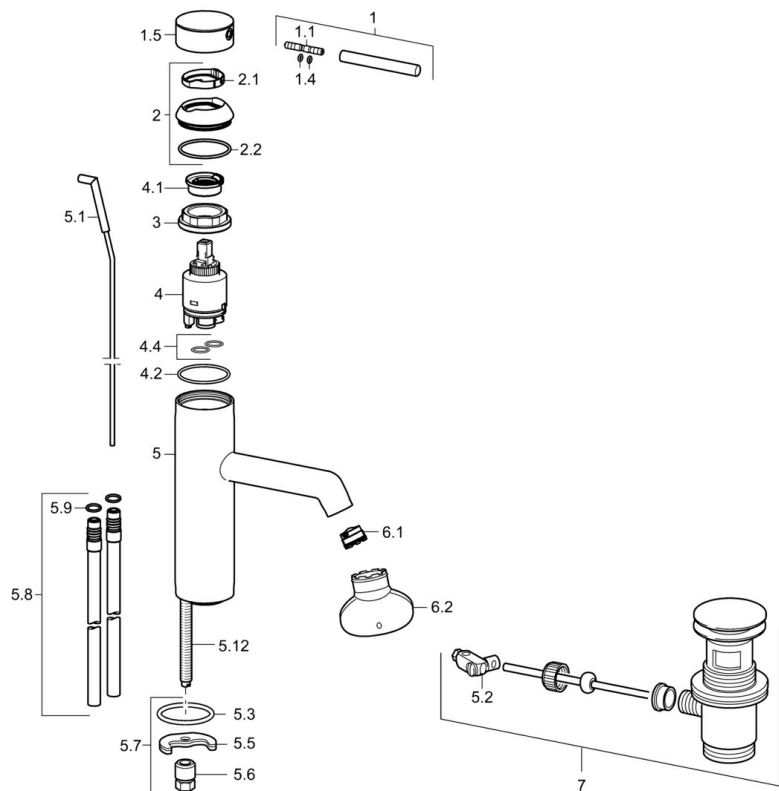

EAN: 4015474172531
static.hansa.com/51712273

- Lavabo
- Monocomando
- Montaggio d'appoggio
- Cromo
- Bocca fissa
- PCA® portata costante indipendentemente dalle variazioni di pressione, Rompigetto integrato
- Leva pin, Leva con simbolo F+C, Leva/Manopola monocomando
- Piletta di scarico con astina saltarello
- Limitatore di temperatura, Limitatore di temperatura regolabile
- Cartuccia a dischi ceramici \varnothing 35mm
- Collegamento con flessibili
- Ottone DZR, Sistema di installazione rapida

Norme

Standard EN	EN 817
Classe di rumorosità	I (ISO 3822)

Parti di ricambio

SP51712173

	Nome	Codice
1	Leva, 70 mm	59913331
1.1	Screw, M5x35	59913299
1.4	O-ring, d 3x1.5	59913100
1.5	Cappuccio Cromo	59913332
1.5	Cappuccio Nero Fuori produzione	59913333
1.5	Cappuccio Bianco Fuori produzione	59913334
2	Cappuccio Cromo	59913364
2.1	Anello glassato	59913363
2.2	O-ring, d 38x2	59913212
3	Screw, M42x1, SW34	59913365
4	Cartuccia, 3.5 Eco	59912324
4	Cartuccia, 3.5 Classic	59913075
4.1	Temperature adjustment limiter	59912325
4.2	O-ring, d 28.24x2.62 Fuori produzione	59912590
4.4	O-ring, d 10.10x1.60 Fuori produzione	59905072
5.1	Leva per scarico a saltarello Cromo	59913362
5.2	Snodo	59904624
5.3	O-ring, d 36.09x d 3.53	59913396
5.3	Rondella	59914591
5.5	Fixing plate	59904765
5.6	Screw, M8x1, SW13	59904766
5.7	Set di fissaggio	59910749
5.8	Cannette flessibili, L=500, G3/8-M10x1	59911767
5.8	Tubo di accoppiamento, M10x1, L=480	59913368
5.9	O-ring, d 7.65x1.78	59902337
5.12	Viti di fissaggio, M8x1, L=140	59912474
6.1	Aeratore, M18.5x1, TJ	59913366
6.2	Chiave per aeratore, M18.5	59913367
7	Scarico a saltarello Cromo	59911441
N.I.	Chiave, SW30/34	59912108