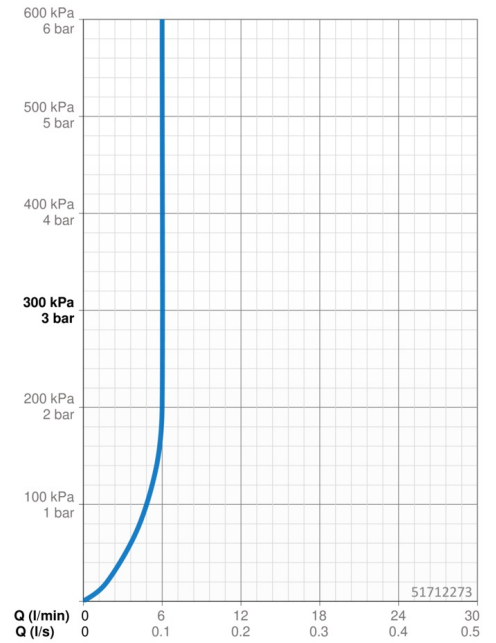

Dati tecnici

Caratteristiche flusso

Portata 3 bar (con limitatore di flusso)	6.0 l/min
Perdita di pressione con portata (0,1 l/s)	2 bar

Caratteristiche tecniche

Misura DN (dimensione nominale)	DN15
Fornitura di acqua calda	max. +70°C
Pressione di esercizio	1-10 bar
Misura della connessione	G3/8
Projection	125 mm
Backflow prevention (EN1717)	AA
Materiale	Ottone

Norme

Standard EN	EN 817
Classe di rumorosità	I (ISO 3822)