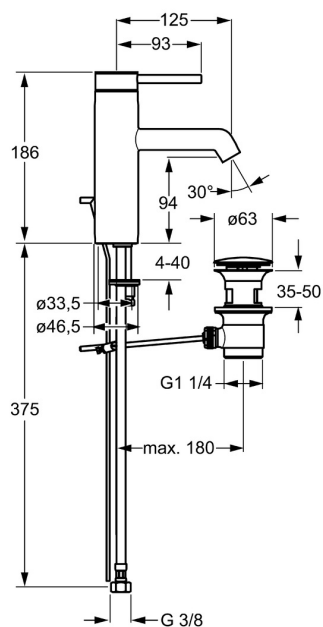

EAN: 4015474172531
static.hansa.com/51712273

- Lavabo
- Monocomando
- Montaggio d'appoggio
- Cromo
- Bocca fissa
- PCA® portata costante indipendentemente dalle variazioni di pressione, Rompigetto integrato
- Leva pin, Leva con simbolo F+C, Leva/Manopola monocomando
- Piletta di scarico con astina saltarello
- Limitatore di temperatura, Limitatore di temperatura regolabile
- Cartuccia a dischi ceramici \varnothing 35mm
- Collegamento con flessibili
- Ottone DZR, Sistema di installazione rapida

Dati tecnici

Caratteristiche flusso

Portata 3 bar (con limitatore di flusso)	6.0 l/min
Perdita di pressione con portata (0,1 l/s)	2 bar

Caratteristiche tecniche

Misura DN (dimensione nominale)	DN15
Fornitura di acqua calda	max. +70°C
Pressione di esercizio	1-10 bar
Misura della connessione	G3/8
Projection	125 mm
Backflow prevention (EN1717)	AA
Materiale	Ottone