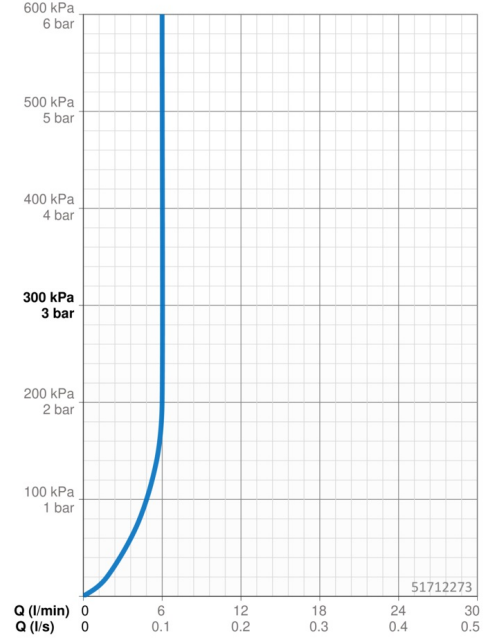

Caractéristiques techniques

Caractéristiques de débit

Débit à 3 bar (avec limiteur de débit)	6.0 l/min
Perte de charge avec débit (0,1 l/s)	2 bar

Caractéristiques techniques

Taille DN (diamètre nominal)	DN15
Alimentation en eau chaude	max. +70°C
Pression de service	1-10 bar
Taille de raccord	G3/8
Saillie	125 mm
Dispositif de protection (EN1717)	AA
Matériau	brass

Règlementations

Norme EN	EN 817
Classe acoustique	I (ISO 3822)