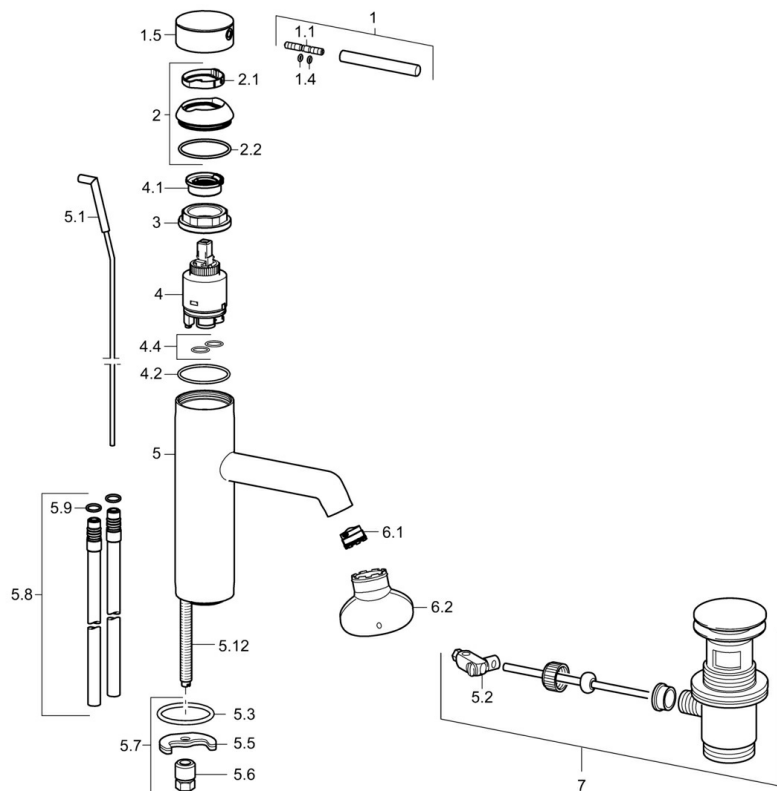

EAN: 4015474172531  
[static.hansa.com/51712273](http://static.hansa.com/51712273)

- Lavabo
- Monocommande
- Montage sur plaque
- Chrome
- Bec fixe
- PCA - Mousseur à débit constant indépendamment de la pression, CACHÉ® - Mousseur intégré directement dans la robinetterie
- Levier tige, Levier avec symbole C+F, Levier monocommande
- Vidage avec tirette
- Limiteur de température et de débit, Limiteur de température ajustable
- Cartouche céramique de  $\varnothing 35$  mm pour contrôle de température et de débit
- Raccordement par flexibles
- Corps en laiton DZR, Kit de fixation express

### Caractéristiques techniques

Taille DN (diamètre nominal)	<b>DN15</b>
Alimentation en eau chaude	<b>max. +70°C</b>
Pression de service	<b>1-10 bar</b>
Taille de raccord	<b>G3/8</b>
Saillie	<b>125 mm</b>
Dispositif de protection (EN1717)	<b>AA</b>
Matériau	<b>brass</b>

## Pièces de rechange

### SP51712173

	Nom	Code
1	Levier, 70 mm	59913331
1.1	Vis, M5x35	59913299
1.4	Joint, d 3x1.5	59913100
1.5	Capuchon	59913332
1.5	Capuchon Noir Arrêté	59913333
1.5	Capuchon Blanc Arrêté	59913334
2	Chape	59913364
2.1	Bague glissante	59913363
2.2	Joint, d 38x2	59913212
3	Vis, M42x1, SW34	59913365
4	Cartouche, 3.5 Eco	59912324
4	Cartouche, 3.5 Classic	59913075
4.1	Temperature adjustment limiter	59912325
4.2	Joint, d 28.24x2.62 Arrêté	59912590
4.4	Joint, d 10.10x1.60 Arrêté	59905072
5.1	Tringle pour vidage	59913362
5.2	Joint	59904624
5.3	Joint, d 36.09x d 3.53	59913396
5.3	Bague	59914591
5.5	Fixing plate	59904765
5.6	Vis, M8x1, SW13	59904766
5.7	Ensemble de fixation	59910749
5.8	Flexible d'alimentation, L=500, G3/8-M10x1	59911767
5.8	Tuyau de raccordement, M10x1, L=480	59913368
5.9	Joint, d 7.65x1.78	59902337
5.12	Vis, M8x1, L=140	59912474
6.1	Aérateur, M18.5x1, TJ	59913366
6.2	Clé pour aérateur, M18.5	59913367
7	Vidage	59911441
N.I.	Clef, SW30/34	59912108