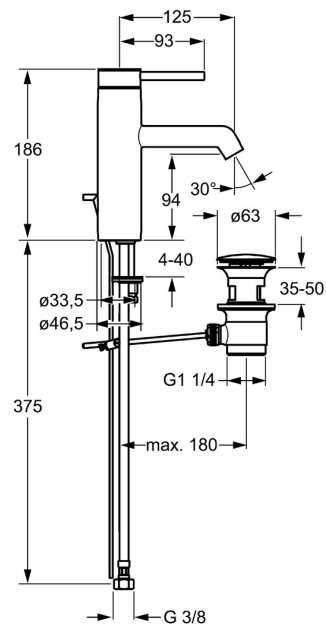

EAN: 4015474172531  
[static.hansa.com/51712273](http://static.hansa.com/51712273)

- Lavabo
- Monocommande
- Montage sur plaque
- Chrome
- Bec fixe
- PCA - Mousseur à débit constant indépendamment de la pression, CACHÉ® - Mousseur intégré directement dans la robinetterie
- Levier tige, Levier avec symbole C+F, Levier monocommande
- Vidage avec tirette
- Limiteur de température et de débit, Limiteur de température ajustable
- Cartouche céramique de  $\varnothing 35$  mm pour contrôle de température et de débit
- Raccordement par flexibles
- Corps en laiton DZR, Kit de fixation express

## Caractéristiques techniques

### Caractéristiques techniques

Taille DN (diamètre nominal)	<b>DN15</b>
Alimentation en eau chaude	<b>max. +70°C</b>
Pression de service	<b>1-10 bar</b>
Taille de raccord	<b>G3/8</b>
Saillie	<b>125 mm</b>
Dispositif de protection (EN1717)	<b>AA</b>
Matériau	<b>brass</b>

### SP51712173

	Nom	Code
1	Levier, 70 mm	59913331
1.1	Vis, M5x35	59913299
1.4	Joint, d 3x1.5	59913100
1.5	Capuchon	59913332
1.5	Capuchon Noir Arrêté	59913333
1.5	Capuchon Blanc Arrêté	59913334
2	Chape	59913364
2.1	Bague glissante	59913363
2.2	Joint, d 38x2	59913212
3	Vis, M42x1, SW34	59913365
4	Cartouche, 3.5 Eco	59912324
4	Cartouche, 3.5 Classic	59913075
4.1	Temperature adjustment limiter	59912325
4.2	Joint, d 28.24x2.62 Arrêté	59912590
4.4	Joint, d 10.10x1.60 Arrêté	59905072
5.1	Tringle pour vidage	59913362
5.2	Joint	59904624
5.3	Joint, d 36.09x d 3.53	59913396
5.3	Bague	59914591
5.5	Fixing plate	59904765
5.6	Vis, M8x1, SW13	59904766
5.7	Ensemble de fixation	59910749
5.8	Flexible d'alimentation, L=500, G3/8-M10x1	59911767
5.8	Tuyau de raccordement, M10x1, L=480	59913368
5.9	Joint, d 7.65x1.78	59902337
5.12	Vis, M8x1, L=140	59912474
6.1	Aérateur, M18.5x1, TJ	59913366
6.2	Clé pour aérateur, M18.5	59913367
7	Vidage	59911441
N.I.	Clef, SW30/34	59912108