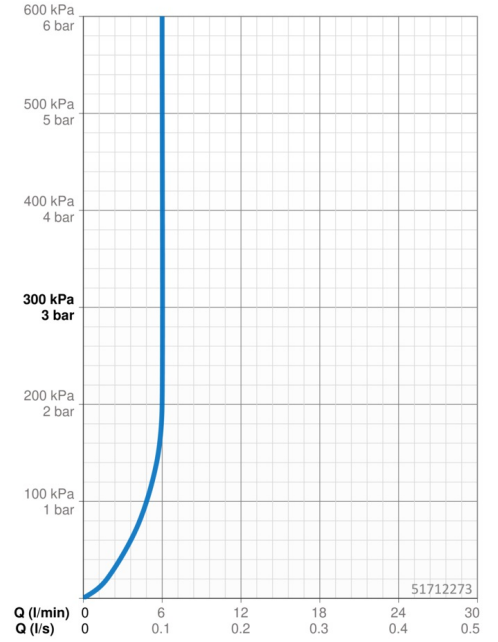

Technische Daten

Durchflusseigenschaften

Durchfluss bei 3 bar (mit Durchflussregler)	6.0 l/min
Druckverlust bei einem Durchfluss von 0,1 l/s	2 bar

Technische Eigenschaften

DN-Größe (Nennmaß)	DN15
Warmwasserversorgung	max. +70°C
Arbeitsdruck	1-10 bar
Anschlussgröße	G3/8
Ausladung	125 mm
Sicherungseinrichtung (EN1717)	AA
Werkstoff	Messing

Vorschriften

EN Standard	EN 817
Geräuschklasse	I (ISO 3822)