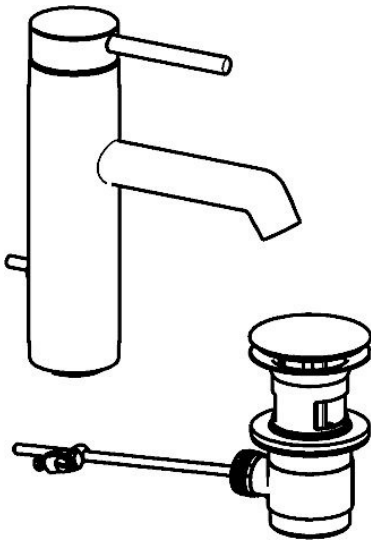

EAN: 4015474172531
static.hansa.com/51712273

- Waschtisch
- Einhebelmischer
- Standmontage
- Chrom
- Feststehender Auslauf
- PCA® konstante Durchflussleistung unabhängig vom Fließdruck, CACHÉ® Strahlregler, ohne Mundstück direkt in den Armaturenauslauf geschraubt
- Pinhebel, Hebel mit W+K-Kennzeichnung, Einhandbedienhebel/Griff
- Ablaufgarnitur mit Zugstange
- Temperaturbegrenzer, Heißwassersperre einstellbar (im Lieferumfang enthalten)
- ø 3.5 classic Steuerpatrone mit keramischen Dichtscheiben zur Wassermengen- und Temperatureinstellung
- Anschluss über flexible Druckschläuche
- Armaturenkörper aus entzinkungsbeständigem Messing (DZR), Rapid-Montagesystem

Technische Daten

Durchflusseigenschaften

Durchfluss bei 3 bar (mit Durchflussregler)	6.0 l/min
Druckverlust bei einem Durchfluss von 0,1 l/s	2 bar

Technische Eigenschaften

DN-Größe (Nennmaß)	DN15
Warmwasserversorgung	max. +70°C
Arbeitsdruck	1-10 bar
Anschlussgröße	G3/8
Ausladung	125 mm
Sicherungseinrichtung (EN1717)	AA
Werkstoff	Messing