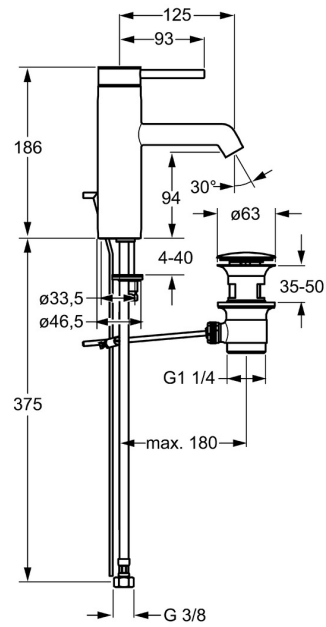

EAN: 4015474172531
static.hansa.com/51712273

- Waschtisch
- Einhebelmischer
- Standmontage
- Chrom
- Feststehender Auslauf
- PCA® konstante Durchflussleistung unabhängig vom Fließdruck, CACHÉ® Strahlregler, ohne Mundstück direkt in den Armaturenauslauf geschraubt
- Pinhebel, Hebel mit W+K-Kennzeichnung, Einhandbedienhebel/Griff
- Ablaufgarnitur mit Zugstange
- Temperaturbegrenzer, Heißwassersperre einstellbar (im Lieferumfang enthalten)
- ø 3.5 classic Steuerpatrone mit keramischen Dichtscheiben zur Wassermengen- und Temperatureinstellung
- Anschluss über flexible Druckschläuche
- Armaturenkörper aus entzinkungsbeständigem Messing (DZR), Rapid-Montagesystem

Technische Daten

Durchflusseigenschaften

Durchfluss bei 3 bar (mit Durchflussregler)	6.0 l/min
Druckverlust bei einem Durchfluss von 0,1 l/s	2 bar

Technische Eigenschaften

DN-Größe (Nennmaß)	DN15
Warmwasserversorgung	max. +70°C
Arbeitsdruck	1-10 bar
Anschlussgröße	G3/8
Ausladung	125 mm
Sicherungseinrichtung (EN1717)	AA
Werkstoff	Messing