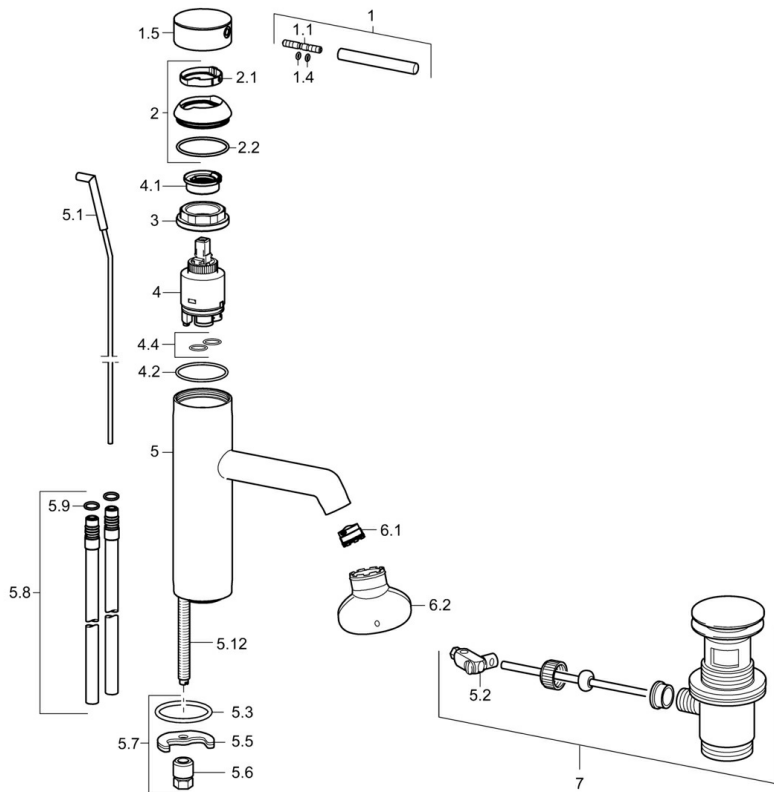

Ersatzteile

SP51712173

	Name	Art.-Nr.
1	Hebel, 70 mm	59913331
1.1	Schraube, M5x35	59913299
1.4	O-Ring, d 3x1.5	59913100
1.5	Abdeckkappe	59913332
1.5	Abdeckkappe Schwarz Ausgelaufen	59913333
1.5	Abdeckkappe Weiss Ausgelaufen	59913334
2	Abdeckkappe	59913364
2.1	Gleitring	59913363
2.2	O-Ring, d 38x2	59913212
3	Schraube, M42x1, SW34	59913365
4	Kartusche, 3.5 Eco	59912324
4	Kartusche, 3.5 Classic	59913075
4.1	Temperatur-Anschlagring	59912325
4.2	O-Ring, d 28.24x2.62 Ausgelaufen	59912590
4.4	O-Ring, d 10.10x1.60 Ausgelaufen	59905072
5.1	Kugelstange	59913362
5.2	Gelenkstück	59904624
5.3	O-Ring, d 36.09x d 3.53	59913396
5.3	Bodendichtung	59914591
5.5	Befestigungsplatte	59904765
5.6	Schraube, M8x1, SW13	59904766
5.7	Befestigungssatz	59910749
5.8	Anschlußschlauch, L=500, G3/8-M10x1	59911767
5.8	Anschlussrohr, M10x1, L=480	59913368
5.9	O-Ring, d 7.65x1.78	59902337
5.12	Befestigungsschraube, M8x1, L=140	59912474
6.1	Luftsprudler, M18.5x1, TJ	59913366
6.2	Schlüssel für Luftsprudler, M18.5	59913367
7	Ablaufgarnitur	59911441
N.I.	Schlüssel, SW30/34	59912108