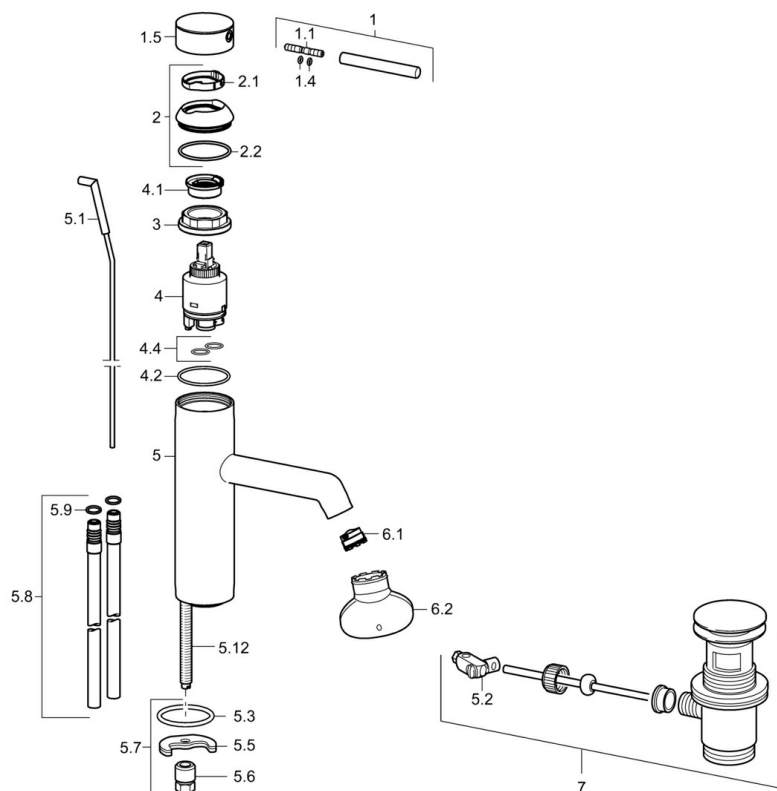

EAN: 4015474184794
static.hansa.com/51712178

- Umývadlo
- Jednopáková
- Stojanková
- Chróm
- CASCADE® - aerátor

Technické údaje

Technické vlastnosti

Dodávka teplej vody

max. +80°C

Pracovný tlak

0.5-10 bar

Náhradné diely

SP51712173

Název	Kód
1 Ovládacia rukoväť, 70 mm	59913331
1.1 Skrutka, M5x35	59913299
1.4 O-krúžok, d 3x1.5	59913100
1.5 Klobúk,krytka	59913332
1.5 Klobúk,krytka Čierna Ukončené	59913333
1.5 Klobúk,krytka Biela Ukončené	59913334
2 Krytka	59913364
2.1 Trecí krúžok	59913363
2.2 O-krúžok, d 38x2	59913212
3 Skrutka, M42x1, SW34	59913365
4 Kartuš, 3.5 Eco	59912324
4 Kartuš, 3.5 Classic	59913075
4.1 Temperature adjustment limiter	59912325
4.2 O-krúžok, d 28.24x2.62 Ukončené	59912590
4.4 O-krúžok, d 10.10x1.60 Ukončené	59905072
5.1 Tiahlo s gulovým čapom	59913362
5.2 Spojovací diel tiahla	59904624
5.3 O-krúžok, d 36.09x d 3.53	59913396
5.3 Gumové tesnenie	59914591
5.5	59904765
5.6 Skrutka, M8x1, SW13	59904766
5.7 Upevňovací set	59910749
5.8 Flexibilná hadička, L=500, G3/8-M10x1	59911767
5.8 Spojovacie potrubie, M10x1, L=480	59913368
5.9 O-krúžok, d 7.65x1.78	59902337
5.12 Upevňovacia skrutka, M8x1, L=140	59912474
6.1 Aerátor, M18.5x1, TJ	59913366
6.2 Kľúč k aerátoru, M18.5	59913367
7 Vypúšťací ventil umývadla	59911441
N.I. Kľúč, SW30/34	59912108