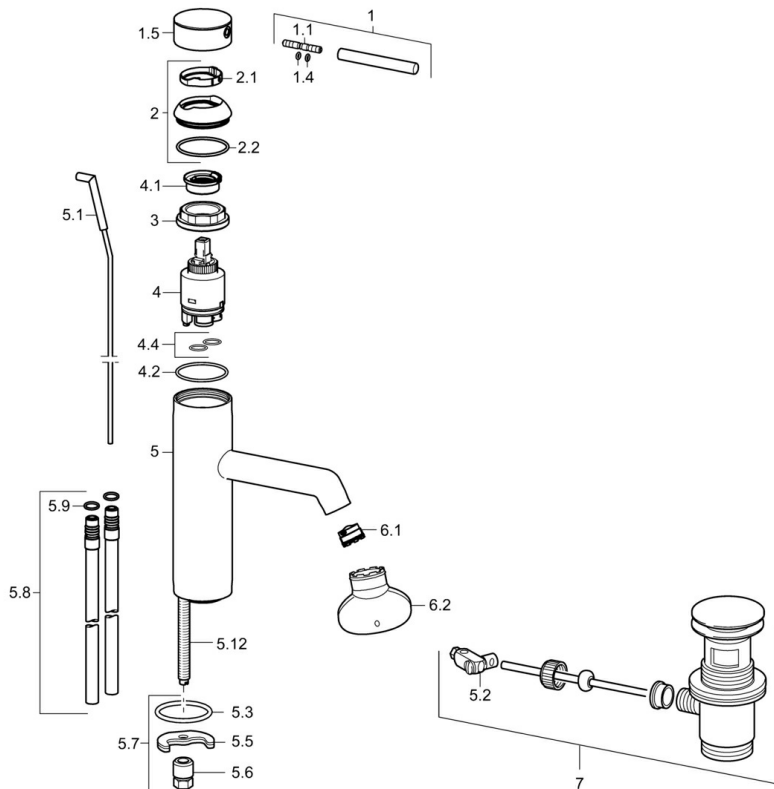

EAN: 4015474184794  
[static.hansa.com/51712178](https://static.hansa.com/51712178)

- Wastafel
- Eengreeps
- Wastafelmontage
- Chroom
- CASCADE® mousseur

## Technische gegevens

### Technische eigenschappen

Warmwatertoevoer	<b>max. +80°C</b>
Werkdruk	<b>0.5-10 bar</b>

### SP51712173

	Naam	Code
1	Hendel, 70 mm	59913331
1.1	Schroef, M5x35	59913299
1.4	O-ring, d 3x1.5	59913100
1.5	Kap Chroom	59913332
1.5	Kap Zwart Stopgezet	59913333
1.5	Kap Wit Stopgezet	59913334
2	Kap Chroom	59913364
2.1	Glijring wit	59913363
2.2	O-ring, d 38x2	59913212
3	Schroef, M42x1, SW34	59913365
4	Binnenwerk, 3.5 Eco	59912324
4	Binnenwerk, 3.5 Classic	59913075
4.1	Temperature adjustment limiter	59912325
4.2	O-ring, d 28.24x2.62 Stopgezet	59912590
4.4	O-ring, d 10.10x1.60 Stopgezet	59905072
5.1	Kogelstang Chroom	59913362
5.2	Gewrichtstuk	59904624
5.3	O-ring, d 36.09x d 3.53	59913396
5.3	Wasser	59914591
5.5	Fixing plate	59904765
5.6	Schroef, M8x1, SW13	59904766
5.7	Bevestigingsset	59910749
5.8	Flexibele aansluitingen, L=500, G3/8-M10x1	59911767
5.8	Koppelingsbuisdeel], M10x1, L=480	59913368
5.9	O-ring, d 7.65x1.78	59902337
5.12	Bevestigingsschroeven, M8x1, L=140	59912474
6.1	Mousseur, M18.5x1, TJ	59913366
6.2	Schuimstralersleutel, M18.5	59913367
7	Wastegarnituur Chroom	59911441
N.I.	Sleutel, SW30/34	59912108