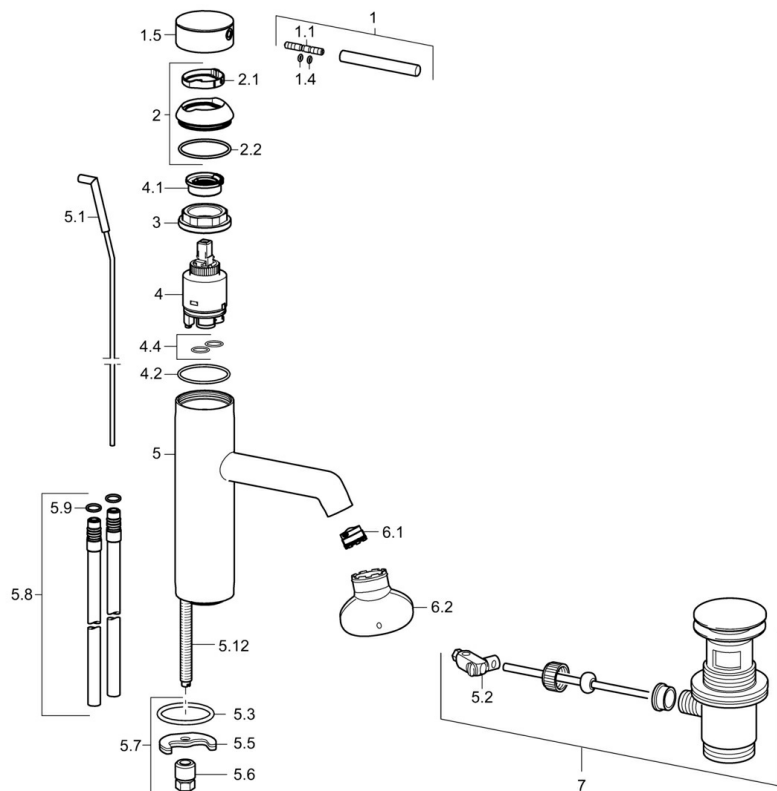

EAN: 4015474184794
static.hansa.com/51712178

- Lavabo
- Monocommande
- Montage sur plaque
- Chrome
- CASCADE®

Caractéristiques techniques

Caractéristiques techniques

Alimentation en eau chaude	max. +80°C
Pression de service	0.5-10 bar

Pièces de rechange

SP51712173

	Nom	Code
1	Levier, 70 mm	59913331
1.1	Vis, M5x35	59913299
1.4	Joint, d 3x1.5	59913100
1.5	Capuchon	59913332
1.5	Capuchon Noir Arrêté	59913333
1.5	Capuchon Blanc Arrêté	59913334
2	Chape	59913364
2.1	Bague glissante	59913363
2.2	Joint, d 38x2	59913212
3	Vis, M42x1, SW34	59913365
4	Cartouche, 3.5 Eco	59912324
4	Cartouche, 3.5 Classic	59913075
4.1	Temperature adjustment limiter	59912325
4.2	Joint, d 28.24x2.62 Arrêté	59912590
4.4	Joint, d 10.10x1.60 Arrêté	59905072
5.1	Tringle pour vidage	59913362
5.2	Joint	59904624
5.3	Joint, d 36.09x d 3.53	59913396
5.3	Bague	59914591
5.5	Fixing plate	59904765
5.6	Vis, M8x1, SW13	59904766
5.7	Ensemble de fixation	59910749
5.8	Flexible d'alimentation, L=500, G3/8-M10x1	59911767
5.8	Tuyau de raccordement, M10x1, L=480	59913368
5.9	Joint, d 7.65x1.78	59902337
5.12	Vis, M8x1, L=140	59912474
6.1	Aérateur, M18.5x1, TJ	59913366
6.2	Clé pour aérateur, M18.5	59913367
7	Vidage	59911441
N.I.	Clef, SW30/34	59912108