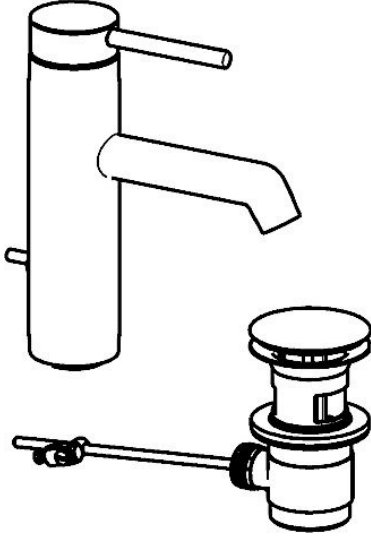

EAN: 4015474184794  
[static.hansa.com/51712178](https://static.hansa.com/51712178)

- Waschtisch
- Einhebelmischer
- Standmontage
- Chrom
- CASCADE® Strahlregler

### SP51712173

	Name	Art.-Nr.
1	Hebel, 70 mm	59913331
1.1	Schraube, M5x35	59913299
1.4	O-Ring, d 3x1.5	59913100
1.5	Abdeckkappe	59913332
1.5	Abdeckkappe Schwarz Ausgelaufen	59913333
1.5	Abdeckkappe Weiss Ausgelaufen	59913334
2	Abdeckkappe	59913364
2.1	Gleitring	59913363
2.2	O-Ring, d 38x2	59913212
3	Schraube, M42x1, SW34	59913365
4	Kartusche, 3.5 Eco	59912324
4	Kartusche, 3.5 Classic	59913075
4.1	Temperatur-Anschlagring	59912325
4.2	O-Ring, d 28.24x2.62 Ausgelaufen	59912590
4.4	O-Ring, d 10.10x1.60 Ausgelaufen	59905072
5.1	Kugelstange	59913362
5.2	Gelenkstück	59904624
5.3	O-Ring, d 36.09x d 3.53	59913396
5.3	Bodendichtung	59914591
5.5	Befestigungsplatte	59904765
5.6	Schraube, M8x1, SW13	59904766
5.7	Befestigungssatz	59910749
5.8	Anschlußschlauch, L=500, G3/8-M10x1	59911767
5.8	Anschlussrohr, M10x1, L=480	59913368
5.9	O-Ring, d 7.65x1.78	59902337
5.12	Befestigungsschraube, M8x1, L=140	59912474
6.1	Luftsprudler, M18.5x1, TJ	59913366
6.2	Schlüssel für Luftsprudler, M18.5	59913367
7	Ablaufgarnitur	59911441
N.I.	Schlüssel, SW30/34	59912108