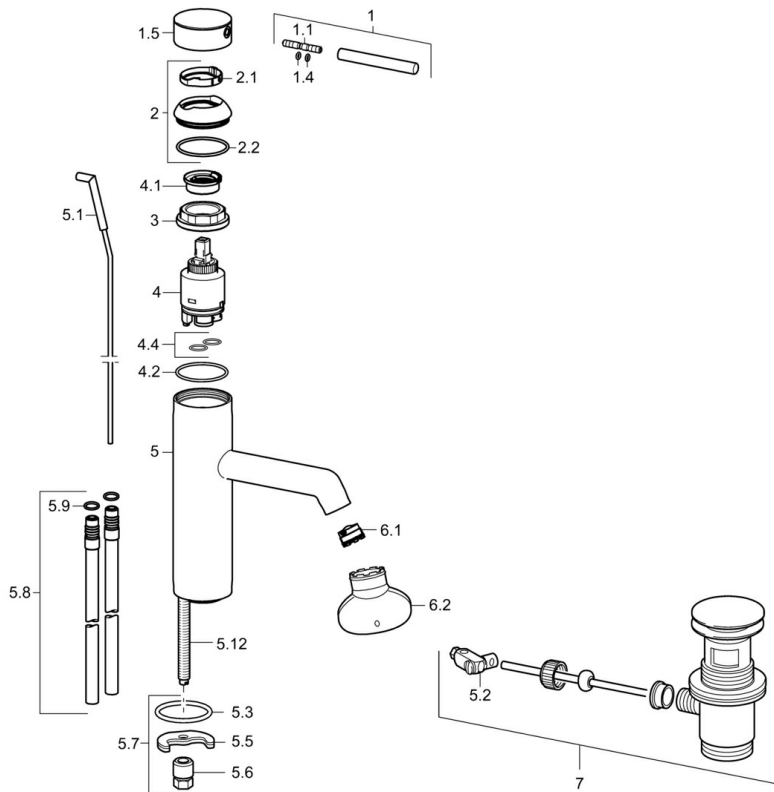

EAN: 4015474184794  
[static.hansa.com/51712178](https://static.hansa.com/51712178)

- Waschtisch
- Einhebelmischer
- Standmontage
- Chrom
- CASCADE® Strahlregler

### Technische Eigenschaften

Warmwasserversorgung	<b>max. +80°C</b>
Arbeitsdruck	<b>0.5-10 bar</b>

## Ersatzteile

### SP51712173

	Name	Art.-Nr.
1	Hebel, 70 mm	59913331
1.1	Schraube, M5x35	59913299
1.4	O-Ring, d 3x1.5	59913100
1.5	Abdeckkappe	59913332
1.5	Abdeckkappe Schwarz Ausgelaufen	59913333
1.5	Abdeckkappe Weiss Ausgelaufen	59913334
2	Abdeckkappe	59913364
2.1	Gleitring	59913363
2.2	O-Ring, d 38x2	59913212
3	Schraube, M42x1, SW34	59913365
4	Kartusche, 3.5 Eco	59912324
4	Kartusche, 3.5 Classic	59913075
4.1	Temperatur-Anschlagring	59912325
4.2	O-Ring, d 28.24x2.62 Ausgelaufen	59912590
4.4	O-Ring, d 10.10x1.60 Ausgelaufen	59905072
5.1	Kugelstange	59913362
5.2	Gelenkstück	59904624
5.3	O-Ring, d 36.09x d 3.53	59913396
5.3	Bodendichtung	59914591
5.5	Befestigungsplatte	59904765
5.6	Schraube, M8x1, SW13	59904766
5.7	Befestigungssatz	59910749
5.8	Anschlußschlauch, L=500, G3/8-M10x1	59911767
5.8	Anschlussrohr, M10x1, L=480	59913368
5.9	O-Ring, d 7.65x1.78	59902337
5.12	Befestigungsschraube, M8x1, L=140	59912474
6.1	Luftsprudler, M18.5x1, TJ	59913366
6.2	Schlüssel für Luftsprudler, M18.5	59913367
7	Ablaufgarnitur	59911441
N.I.	Schlüssel, SW30/34	59912108