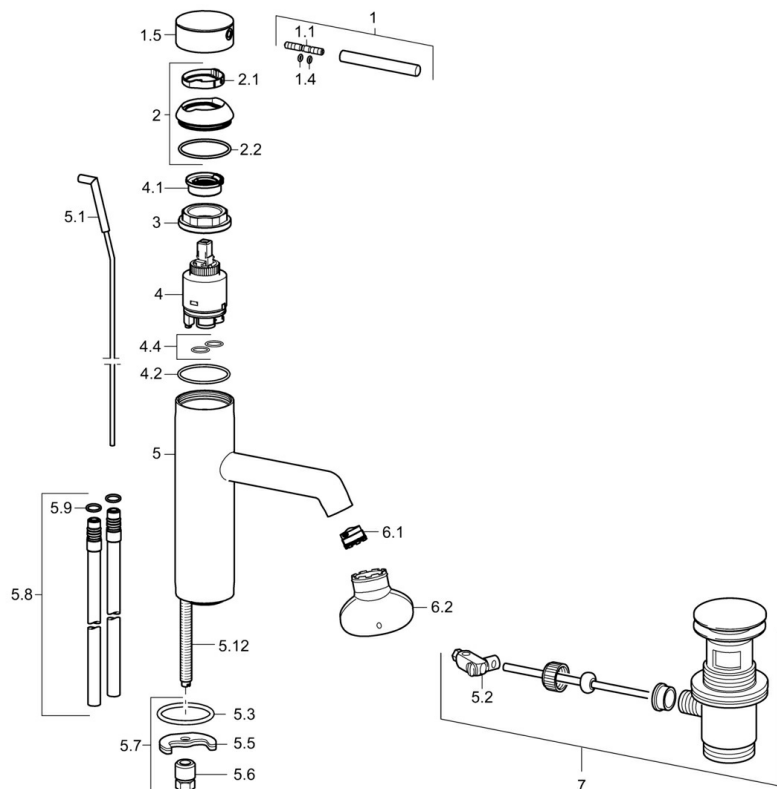

EAN: 4015474184794
static.hansa.com/51712178

- Umyvadlo
- Jednopaková
- Stojánková
- Chrom
- CASCADE® aerátor

Technické údaje

Technické vlastnosti

Zdroj teplé vody	max. +80°C
Pracovní tlak	0.5-10 bar

Náhradní díly

SP51712173

	Název	Kód
1	Páka, 70 mm	59913331
1.1	Šroub, M5x35	59913299
1.4	O-kroužek, d 3x1.5	59913100
1.5	Víko	59913332
1.5	Víko Černá Ukončeno	59913333
1.5	Víko Bílá Ukončeno	59913334
2	Krytka	59913364
2.1	Kroužek	59913363
2.2	O-kroužek, d 38x2	59913212
3	Šroub, M42x1, SW34	59913365
4	Kartuše, 3.5 Eco	59912324
4	Kartuše, 3.5 Classic	59913075
4.1	Temperature adjustment limiter	59912325
4.2	O-kroužek, d 28.24x2.62 Ukončeno	59912590
4.4	O-kroužek, d 10.10x1.60 Ukončeno	59905072
5.1	Táhlo s kulovým čepem	59913362
5.2	Spojovací díl táhel	59904624
5.3	O-kroužek, d 36.09x d 3.53	59913396
5.3	Těsnění	59914591
5.5	Upevňovací deska	59904765
5.6	Šroub, M8x1, SW13	59904766
5.7	Upevňovací set	59910749
5.8	Flexibilní hadička, L=500, G3/8-M10x1	59911767
5.8	Šroubení, M10x1, L=480	59913368
5.9	O-kroužek, d 7.65x1.78	59902337
5.12	Upevňovací šroub, M8x1, L=140	59912474
6.1	Aerator, M18.5x1, TJ	59913366
6.2	Klíč k aerátoru, M18.5	59913367
7	Vypouštěcí ventil	59911441
N.I.	Klíč, SW30/34	59912108