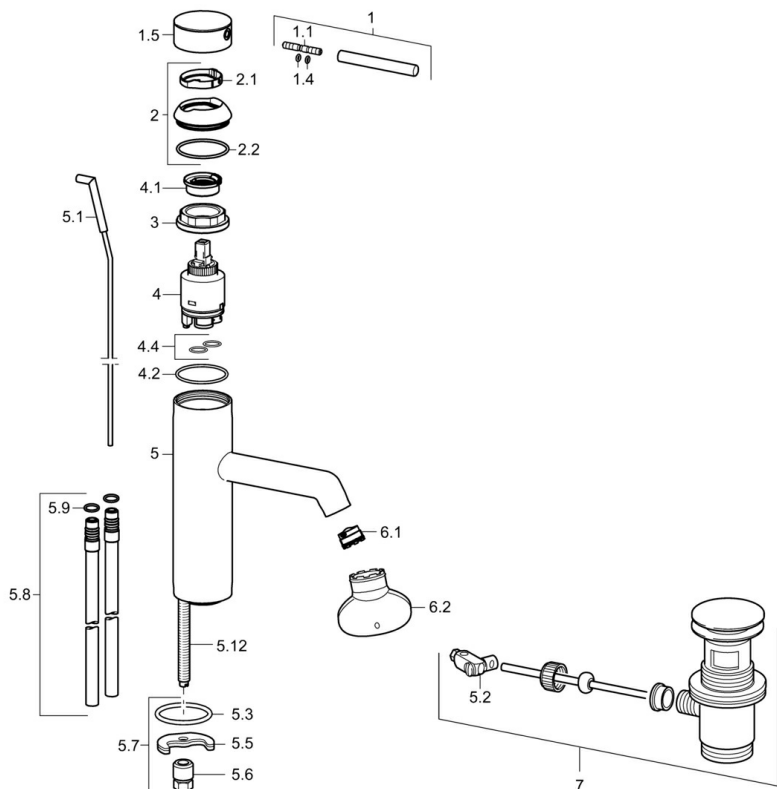

EAN: 4015474180956
static.hansa.com/51712177

- Umývadlo
- Jednopáková
- Stojanková
- Chróm
- CACHÉ® - zapustený aerátor umiestnený priamo vo výtokovom ramene
- Pin - tyčinková páka
- Odtoková garnitúra s tiahlom
- Medené prípojovacie trubičky
- Telo batérie z mosadze DZR

Technické údaje

Technické vlastnosti

Dodávka teplej vody

max. +80°C

Pracovný tlak

0.5-10 bar

Náhradné diely

SP51712173

Název	Kód
1 Ovládací rukoväť, 70 mm	59913331
1.1 Skrutka, M5x35	59913299
1.4 O-krúžok, d 3x1.5	59913100
1.5 Klobúk, krytka	59913332
1.5 Klobúk, krytka Čierna Ukončené	59913333
1.5 Klobúk, krytka Biela Ukončené	59913334
2 Krytka	59913364
2.1 Trecí krúžok	59913363
2.2 O-krúžok, d 38x2	59913212
3 Skrutka, M42x1, SW34	59913365
4 Kartuš, 3.5 Eco	59912324
4 Kartuš, 3.5 Classic	59913075
4.1 Temperature adjustment limiter	59912325
4.2 O-krúžok, d 28.24x2.62 Ukončené	59912590
4.4 O-krúžok, d 10.10x1.60 Ukončené	59905072
5.1 Tiahlo s guľovým čapom	59913362
5.2 Spojovací diel tiahla	59904624
5.3 O-krúžok, d 36.09x d 3.53	59913396
5.3 Gumové tesnenie	59914591
5.5	59904765
5.6 Skrutka, M8x1, SW13	59904766
5.7 Upevňovací set	59910749
5.8 Flexibilná hadička, L=500, G3/8-M10x1	59911767
5.8 Spojovacie potrubie, M10x1, L=480	59913368
5.9 O-krúžok, d 7.65x1.78	59902337
5.12 Upevňovacia skrutka, M8x1, L=140	59912474
6.1 Aerátor, M18.5x1, TJ	59913366
6.2 Kľúč k aerátoru, M18.5	59913367
7 Vypúšťací ventil umývadla	59911441
N.I. Kľúč, SW30/34	59912108