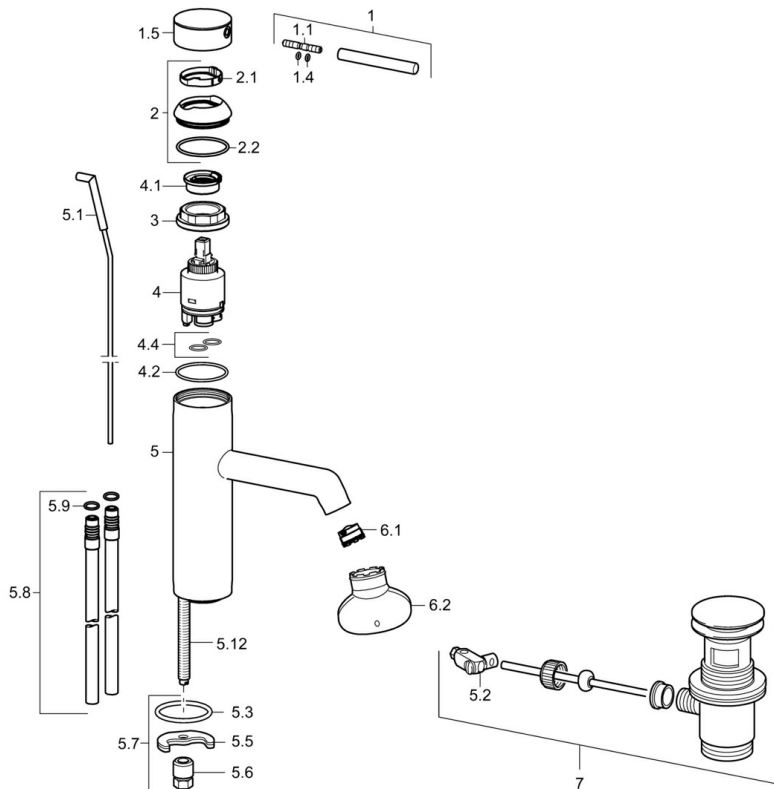

EAN: 4015474180956
static.hansa.com/51712177

- Wastafel
- Eengreeps
- Wastafelmontage
- Chrom
- CACHÉ® mousseur geïntegreerd in kraanhuis
- Pinhendel
- Afvoergarnituur met trekstang
- Koperen aansluitpijpen
- Kraanhuis gemaakt van DZR messing

Technische gegevens

Technische eigenschappen

Warmwatertoevoer	max. +80°C
Werkdruk	0.5-10 bar

Reserveonderdelen

SP51712173

	Naam	Code
1	Hendel, 70 mm	59913331
1.1	Schroef, M5x35	59913299
1.4	O-ring, d 3x1.5	59913100
1.5	Kap Chroom	59913332
1.5	Kap Zwart Stopgezet	59913333
1.5	Kap Wit Stopgezet	59913334
2	Kap Chroom	59913364
2.1	Glijring wit	59913363
2.2	O-ring, d 38x2	59913212
3	Schroef, M42x1, SW34	59913365
4	Binnenwerk, 3.5 Eco	59912324
4	Binnenwerk, 3.5 Classic	59913075
4.1	Temperature adjustment limiter	59912325
4.2	O-ring, d 28.24x2.62 Stopgezet	59912590
4.4	O-ring, d 10.10x1.60 Stopgezet	59905072
5.1	Kogelstang Chroom	59913362
5.2	Gewrichtstuk	59904624
5.3	O-ring, d 36.09x d 3.53	59913396
5.3	Wasser	59914591
5.5	Fixing plate	59904765
5.6	Schroef, M8x1, SW13	59904766
5.7	Bevestigingsset	59910749
5.8	Flexibele aansluitingen, L=500, G3/8-M10x1	59911767
5.8	Koppelingsbuisdeel], M10x1, L=480	59913368
5.9	O-ring, d 7.65x1.78	59902337
5.12	Bevestigingsschroeven, M8x1, L=140	59912474
6.1	Mousseur, M18.5x1, TJ	59913366
6.2	Schuimstralersleutel, M18.5	59913367
7	Wastegarnituur Chroom	59911441
N.I.	Sleutel, SW30/34	59912108