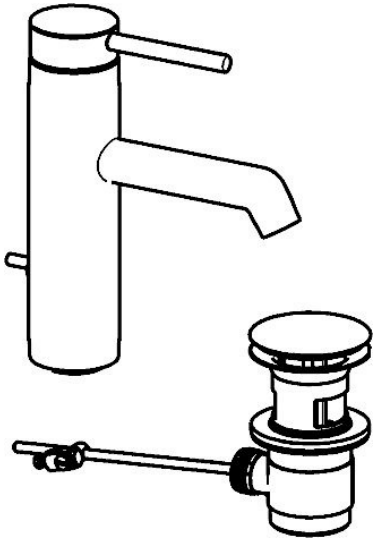

EAN: 4015474180956
static.hansa.com/51712177

- Waschtisch
- Einhebelmischer
- Standmontage
- Chrom
- CACHÉ® Strahlregler, ohne Mundstück direkt in den Armaturenauslauf geschraubt
- Pinhebel
- Ablaufgarnitur mit Zugstange
- Anschluss über Kupferrohre
- Armaturenkörper aus entzinkungsbeständigem Messing (DZR)

Technische Daten

Technische Eigenschaften

Warmwasserversorgung

max. +80°C

Arbeitsdruck

0.5-10 bar

Ersatzteile

SP51712173

	Name	Art.-Nr.
1	Hebel, 70 mm	59913331
1.1	Schraube, M5x35	59913299
1.4	O-Ring, d 3x1.5	59913100
1.5	Abdeckkappe	59913332
1.5	Abdeckkappe Schwarz Ausgelaufen	59913333
1.5	Abdeckkappe Weiss Ausgelaufen	59913334
2	Abdeckkappe	59913364
2.1	Gleitring	59913363
2.2	O-Ring, d 38x2	59913212
3	Schraube, M42x1, SW34	59913365
4	Kartusche, 3.5 Eco	59912324
4	Kartusche, 3.5 Classic	59913075
4.1	Temperatur-Anschlagring	59912325
4.2	O-Ring, d 28.24x2.62 Ausgelaufen	59912590
4.4	O-Ring, d 10.10x1.60 Ausgelaufen	59905072
5.1	Kugelstange	59913362
5.2	Gelenkstück	59904624
5.3	O-Ring, d 36.09x d 3.53	59913396
5.3	Bodendichtung	59914591
5.5	Befestigungsplatte	59904765
5.6	Schraube, M8x1, SW13	59904766
5.7	Befestigungssatz	59910749
5.8	Anschlußschlauch, L=500, G3/8-M10x1	59911767
5.8	Anschlussrohr, M10x1, L=480	59913368
5.9	O-Ring, d 7.65x1.78	59902337
5.12	Befestigungsschraube, M8x1, L=140	59912474
6.1	Luftsprudler, M18.5x1, TJ	59913366
6.2	Schlüssel für Luftsprudler, M18.5	59913367
7	Ablaufgarnitur	59911441
N.I.	Schlüssel, SW30/34	59912108