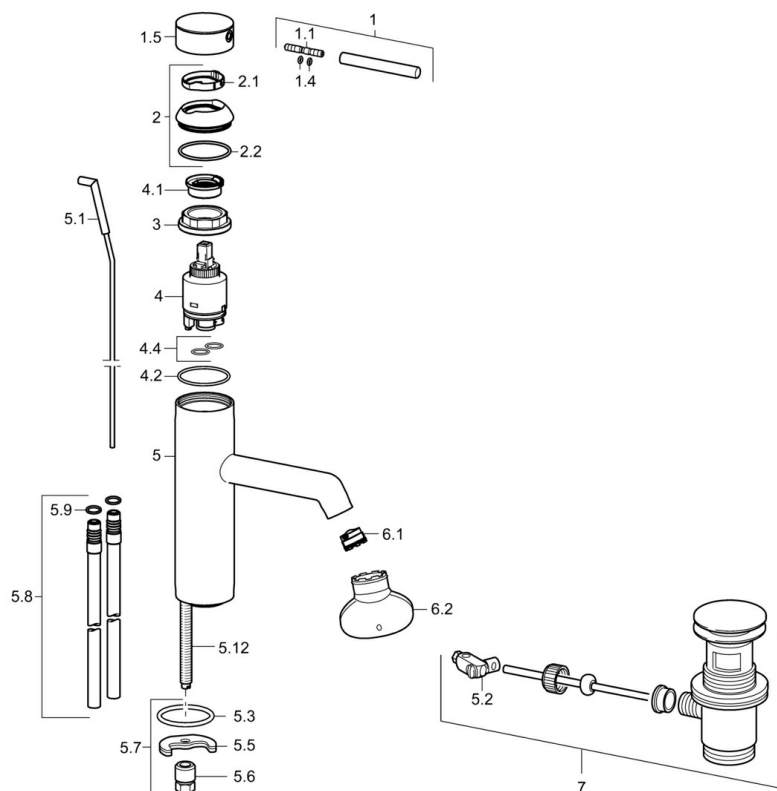

EAN: 4015474180956
static.hansa.com/51712177

- Waschtisch
- Einhebelmischer
- Standmontage
- Chrom
- CACHÉ® Strahlregler, ohne Mundstück direkt in den Armaturenauslauf geschraubt
- Pinhebel
- Ablaufgarnitur mit Zugstange
- Anschluss über Kupferrohre
- Armaturenkörper aus entzinkungsbeständigem Messing (DZR)

Technische Daten

Technische Eigenschaften

Warmwasserversorgung

max. +80°C

Arbeitsdruck

0.5-10 bar

Ersatzteile

SP51712173

	Name	Art.-Nr.
1	Hebel, 70 mm	59913331
1.1	Schraube, M5x35	59913299
1.4	O-Ring, d 3x1.5	59913100
1.5	Abdeckkappe	59913332
1.5	Abdeckkappe Schwarz Ausgelaufen	59913333
1.5	Abdeckkappe Weiss Ausgelaufen	59913334
2	Abdeckkappe	59913364
2.1	Gleitring	59913363
2.2	O-Ring, d 38x2	59913212
3	Schraube, M42x1, SW34	59913365
4	Kartusche, 3.5 Eco	59912324
4	Kartusche, 3.5 Classic	59913075
4.1	Temperatur-Anschlagring	59912325
4.2	O-Ring, d 28.24x2.62 Ausgelaufen	59912590
4.4	O-Ring, d 10.10x1.60 Ausgelaufen	59905072
5.1	Kugelstange	59913362
5.2	Gelenkstück	59904624
5.3	O-Ring, d 36.09x d 3.53	59913396
5.3	Bodendichtung	59914591
5.5	Befestigungsplatte	59904765
5.6	Schraube, M8x1, SW13	59904766
5.7	Befestigungssatz	59910749
5.8	Anschlußschlauch, L=500, G3/8-M10x1	59911767
5.8	Anschlussrohr, M10x1, L=480	59913368
5.9	O-Ring, d 7.65x1.78	59902337
5.12	Befestigungsschraube, M8x1, L=140	59912474
6.1	Luftsprudler, M18.5x1, TJ	59913366
6.2	Schlüssel für Luftsprudler, M18.5	59913367
7	Ablaufgarnitur	59911441
N.I.	Schlüssel, SW30/34	59912108