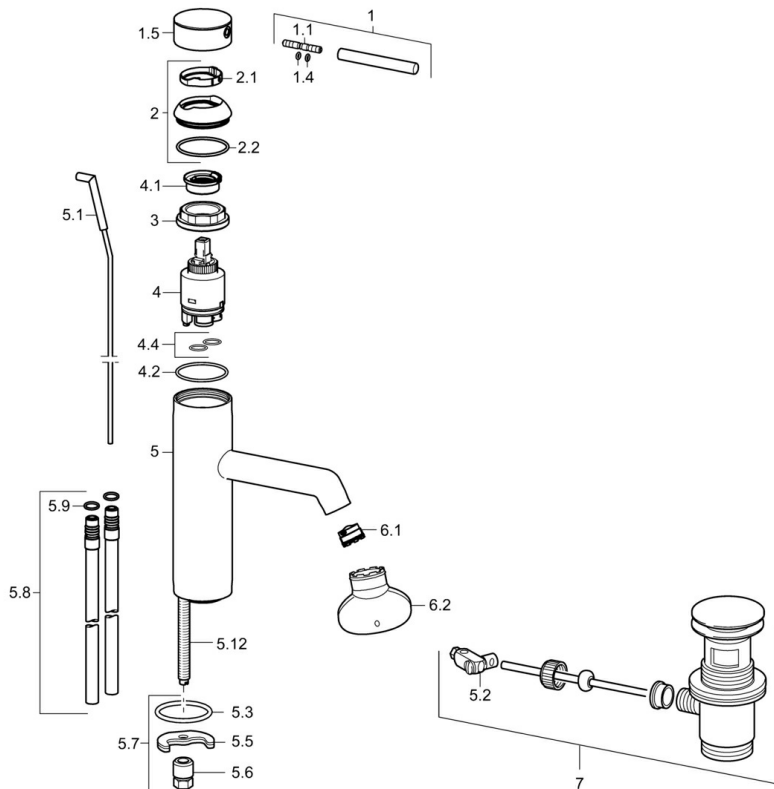

EAN: 4015474172470  
[static.hansa.com/5171217300005](https://static.hansa.com/5171217300005)

- Wastafel
- Eengreeps
- Wastafelmontage
- Chrom
- Vaste uitloop
- CASCADE® mousseur
- Hendel met warm-koud-aanduiding, Eengreeps bediend
- Afvoergarnituur met trekstang
- Koperen aansluitpijpen

## Technische gegevens

### Technische eigenschappen

DN-maat	<b>DN15</b>
Warmwatertoevoer	<b>max. +80°C</b>
Werkdruk	<b>0.5-10 bar</b>
Aansluitmaat	<b>Ø10</b>
Projection	<b>125 mm</b>
Materiaal	<b>brass</b>

### SP51712173

	Naam	Code
1	Hendel, 70 mm	59913331
1.1	Schroef, M5x35	59913299
1.4	O-ring, d 3x1.5	59913100
1.5	Kap Chroom	59913332
1.5	Kap Zwart Stopgezet	59913333
1.5	Kap Wit Stopgezet	59913334
2	Kap Chroom	59913364
2.1	Glijring wit	59913363
2.2	O-ring, d 38x2	59913212
3	Schroef, M42x1, SW34	59913365
4	Binnenwerk, 3.5 Eco	59912324
4	Binnenwerk, 3.5 Classic	59913075
4.1	Temperature adjustment limiter	59912325
4.2	O-ring, d 28.24x2.62 Stopgezet	59912590
4.4	O-ring, d 10.10x1.60 Stopgezet	59905072
5.1	Kogelstang Chroom	59913362
5.2	Gewrichtstuk	59904624
5.3	O-ring, d 36.09x d 3.53	59913396
5.3	Wasser	59914591
5.5	Fixing plate	59904765
5.6	Schroef, M8x1, SW13	59904766
5.7	Bevestigingsset	59910749
5.8	Flexibele aansluitingen, L=500, G3/8-M10x1	59911767
5.8	Koppelingsbuisdeel], M10x1, L=480	59913368
5.9	O-ring, d 7.65x1.78	59902337
5.12	Bevestigingsschroeven, M8x1, L=140	59912474
6.1	Mousseur, M18.5x1, TJ	59913366
6.2	Schuimstralersleutel, M18.5	59913367
7	Wastegarnituur Chroom	59911441
N.I.	Sleutel, SW30/34	59912108