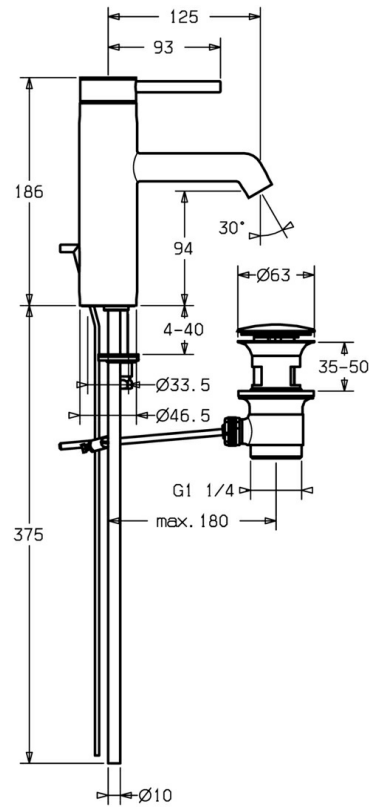

EAN: 4015474172470  
[static.hansa.com/5171217300005](https://static.hansa.com/5171217300005)

- Wastafel
- Eengreeps
- Wastafelmontage
- Chrom
- Vaste uitloop
- CASCADE® mousseur
- Hendel met warm-koud-aanduiding, Eengreeps bediend
- Afvoergarnituur met trekstang
- Koperen aansluitpijpen

### Technische eigenschappen

DN-maat	<b>DN15</b>
Warmwatertoevoer	<b>max. +80°C</b>
Werkdruk	<b>0.5-10 bar</b>
Aansluitmaat	<b>Ø10</b>
Projection	<b>125 mm</b>
Materiaal	<b>brass</b>

### SP51712173

	Naam	Code
1	Hendel, 70 mm	59913331
1.1	Schroef, M5x35	59913299
1.4	O-ring, d 3x1.5	59913100
1.5	Kap Chroom	59913332
1.5	Kap Zwart Stopgezet	59913333
1.5	Kap Wit Stopgezet	59913334
2	Kap Chroom	59913364
2.1	Glijring wit	59913363
2.2	O-ring, d 38x2	59913212
3	Schroef, M42x1, SW34	59913365
4	Binnenwerk, 3.5 Eco	59912324
4	Binnenwerk, 3.5 Classic	59913075
4.1	Temperature adjustment limiter	59912325
4.2	O-ring, d 28.24x2.62 Stopgezet	59912590
4.4	O-ring, d 10.10x1.60 Stopgezet	59905072
5.1	Kogelstang Chroom	59913362
5.2	Gewrichtstuk	59904624
5.3	O-ring, d 36.09x d 3.53	59913396
5.3	Wasser	59914591
5.5	Fixing plate	59904765
5.6	Schroef, M8x1, SW13	59904766
5.7	Bevestigingsset	59910749
5.8	Flexibele aansluitingen, L=500, G3/8-M10x1	59911767
5.8	Koppelingsbuisdeel], M10x1, L=480	59913368
5.9	O-ring, d 7.65x1.78	59902337
5.12	Bevestigingsschroeven, M8x1, L=140	59912474
6.1	Mousseur, M18.5x1, TJ	59913366
6.2	Schuimstralersleutel, M18.5	59913367
7	Wastegarnituur Chroom	59911441
N.I.	Sleutel, SW30/34	59912108