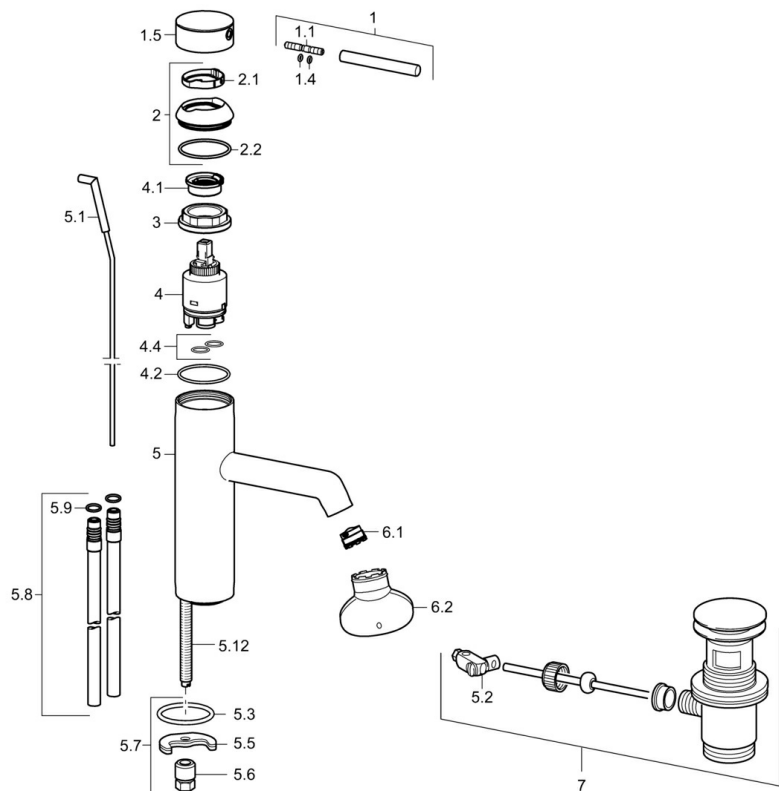

EAN: 4015474172043
static.hansa.com/51712173

- Lavabo
- Monocomando
- Montaggio d'appoggio
- Cromo
- Bocca fissa
- PCA® portata costante indipendentemente dalle variazioni di pressione, Rompigetto integrato
- Leva pin, Leva con simbolo F+C, Leva/Manopola monocomando
- Piletta di scarico con astina saltarello
- Limitatore di temperatura, Limitatore di temperatura regolabile
- Cartuccia a dischi ceramici \varnothing 35mm
- Collegamento con tubo
- Ottone DZR, Sistema di installazione rapida

Dati tecnici

Caratteristiche flusso

Portata 3 bar (con limitatore di flusso) **6.0 l/min**

Caratteristiche tecniche

Misura DN (dimensione nominale) **DN15**
Fornitura di acqua calda **max. +80°C**
Pressione di esercizio **0.5-10 bar**
Misura della connessione **Ø10**
Projection **125 mm**
Backflow prevention (EN1717) **AA**
Materiale **Ottone**

Norme

Standard EN **EN 817**

Parti di ricambio

SP51712173

	Nome	Codice
1	Leva, 70 mm	59913331
1.1	Screw, M5x35	59913299
1.4	O-ring, d 3x1.5	59913100
1.5	Cappuccio Cromo	59913332
1.5	Cappuccio Nero Fuori produzione	59913333
1.5	Cappuccio Bianco Fuori produzione	59913334
2	Cappuccio Cromo	59913364
2.1	Anello glassato	59913363
2.2	O-ring, d 38x2	59913212
3	Screw, M42x1, SW34	59913365
4	Cartuccia, 3.5 Eco	59912324
4	Cartuccia, 3.5 Classic	59913075
4.1	Temperature adjustment limiter	59912325
4.2	O-ring, d 28.24x2.62 Fuori produzione	59912590
4.4	O-ring, d 10.10x1.60 Fuori produzione	59905072
5.1	Leva per scarico a saltarello Cromo	59913362
5.2	Snodo	59904624
5.3	O-ring, d 36.09x d 3.53	59913396
5.3	Rondella	59914591
5.5	Fixing plate	59904765
5.6	Screw, M8x1, SW13	59904766
5.7	Set di fissaggio	59910749
5.8	Cannette flessibili, L=500, G3/8-M10x1	59911767
5.8	Tubo di accoppiamento, M10x1, L=480	59913368
5.9	O-ring, d 7.65x1.78	59902337
5.12	Viti di fissaggio, M8x1, L=140	59912474
6.1	Aeratore, M18.5x1, TJ	59913366
6.2	Chiave per aeratore, M18.5	59913367
7	Scarico a saltarello Cromo	59911441
N.I.	Chiave, SW30/34	59912108