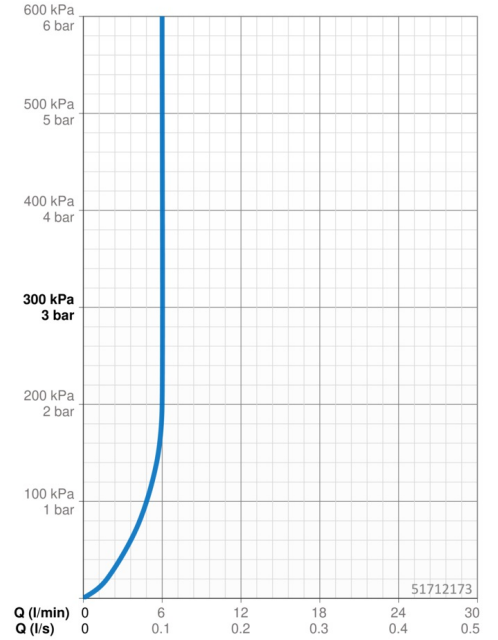

Dati tecnici

Caratteristiche flusso

Portata 3 bar (con limitatore di flusso) **6.0 l/min**

Caratteristiche tecniche

Misura DN (dimensione nominale) **DN15**
Fornitura di acqua calda **max. +80°C**
Pressione di esercizio **0.5-10 bar**
Misura della connessione **Ø10**
Projection **125 mm**
Backflow prevention (EN1717) **AA**
Materiale **Ottone**

Norme

Standard EN **EN 817**