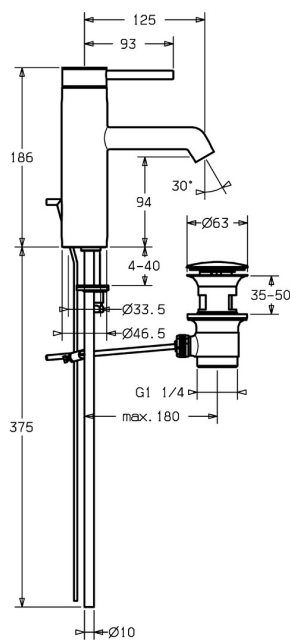

EAN: 4015474172043
static.hansa.com/51712173

- Lavabo
- Monocomando
- Montaggio d'appoggio
- Cromo
- Bocca fissa
- PCA® portata costante indipendentemente dalle variazioni di pressione, Rompigetto integrato
- Leva pin, Leva con simbolo F+C, Leva/Manopola monocomando
- Piletta di scarico con astina saltarello
- Limitatore di temperatura, Limitatore di temperatura regolabile
- Cartuccia a dischi ceramici \varnothing 35mm
- Collegamento con tubo
- Ottone DZR, Sistema di installazione rapida

Dati tecnici

Caratteristiche flusso

Portata 3 bar (con limitatore di flusso) **6.0 l/min**

Caratteristiche tecniche

Misura DN (dimensione nominale) **DN15**
Fornitura di acqua calda **max. +80°C**
Pressione di esercizio **0.5-10 bar**
Misura della connessione **Ø10**
Projection **125 mm**
Backflow prevention (EN1717) **AA**
Materiale **Ottone**

Norme

Standard EN **EN 817**

Parti di ricambio

SP51712173

	Nome	Codice
1	Leva, 70 mm	59913331
1.1	Screw, M5x35	59913299
1.4	O-ring, d 3x1.5	59913100
1.5	Cappuccio Cromo	59913332
1.5	Cappuccio Nero Fuori produzione	59913333
1.5	Cappuccio Bianco Fuori produzione	59913334
2	Cappuccio Cromo	59913364
2.1	Anello glassato	59913363
2.2	O-ring, d 38x2	59913212
3	Screw, M42x1, SW34	59913365
4	Cartuccia, 3.5 Eco	59912324
4	Cartuccia, 3.5 Classic	59913075
4.1	Temperature adjustment limiter	59912325
4.2	O-ring, d 28.24x2.62 Fuori produzione	59912590
4.4	O-ring, d 10.10x1.60 Fuori produzione	59905072
5.1	Leva per scarico a saltarello Cromo	59913362
5.2	Snodo	59904624
5.3	O-ring, d 36.09x d 3.53	59913396
5.3	Rondella	59914591
5.5	Fixing plate	59904765
5.6	Screw, M8x1, SW13	59904766
5.7	Set di fissaggio	59910749
5.8	Cannette flessibili, L=500, G3/8-M10x1	59911767
5.8	Tubo di accoppiamento, M10x1, L=480	59913368
5.9	O-ring, d 7.65x1.78	59902337
5.12	Viti di fissaggio, M8x1, L=140	59912474
6.1	Aeratore, M18.5x1, TJ	59913366
6.2	Chiave per aeratore, M18.5	59913367
7	Scarico a saltarello Cromo	59911441
N.I.	Chiave, SW30/34	59912108