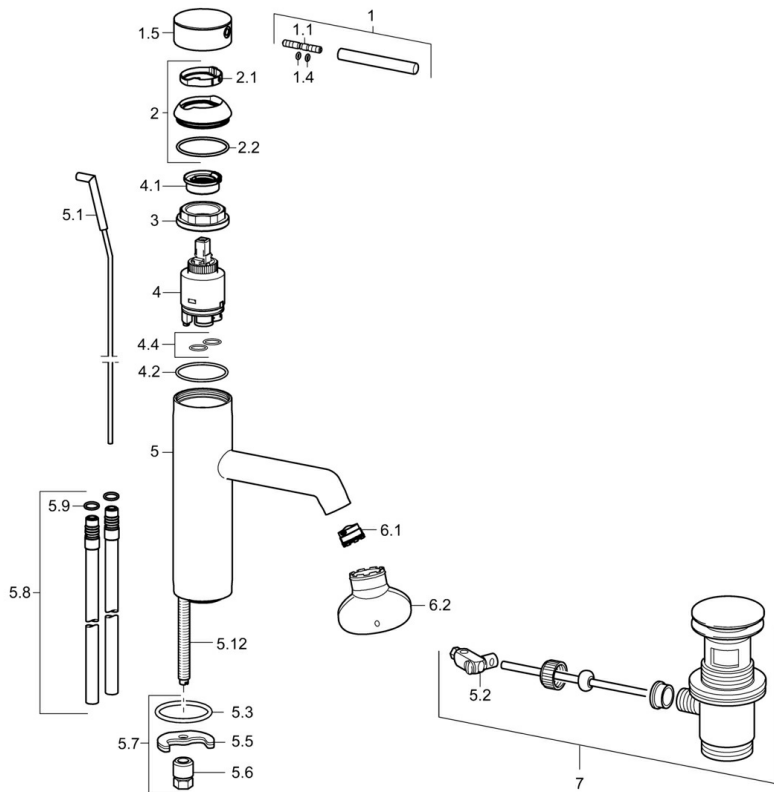

EAN: 4015474172043
static.hansa.com/51712173

- Waschtisch
- Einhebelmischer
- Standmontage
- Chrom
- Feststehender Auslauf
- PCA® konstante Durchflussleistung unabhängig vom Fließdruck, CACHÉ® Strahlregler, ohne Mundstück direkt in den Armaturenauslauf geschraubt
- Pinhebel, Hebel mit W+K-Kennzeichnung, Einhandbedienhebel/Griff
- Ablaufgarnitur mit Zugstange
- Temperaturbegrenzer, Heißwassersperre einstellbar (im Lieferumfang enthalten)
- ø 3.5 classic Steuerpatrone mit keramischen Dichtscheiben zur Wassermengen- und Temperatureinstellung
- Anschluss über Kupferrohre
- Armaturenkörper aus entzinkungsbeständigem Messing (DZR), Rapid-Montagesystem

Vorschriften

EN Standard **EN 817**

Ersatzteile

SP51712173

	Name	Art.-Nr.
1	Hebel, 70 mm	59913331
1.1	Schraube, M5x35	59913299
1.4	O-Ring, d 3x1.5	59913100
1.5	Abdeckkappe	59913332
1.5	Abdeckkappe Schwarz Ausgelaufen	59913333
1.5	Abdeckkappe Weiss Ausgelaufen	59913334
2	Abdeckkappe	59913364
2.1	Gleitring	59913363
2.2	O-Ring, d 38x2	59913212
3	Schraube, M42x1, SW34	59913365
4	Kartusche, 3.5 Eco	59912324
4	Kartusche, 3.5 Classic	59913075
4.1	Temperatur-Anschlagring	59912325
4.2	O-Ring, d 28.24x2.62 Ausgelaufen	59912590
4.4	O-Ring, d 10.10x1.60 Ausgelaufen	59905072
5.1	Kugelstange	59913362
5.2	Gelenkstück	59904624
5.3	O-Ring, d 36.09x d 3.53	59913396
5.3	Bodendichtung	59914591
5.5	Befestigungsplatte	59904765
5.6	Schraube, M8x1, SW13	59904766
5.7	Befestigungssatz	59910749
5.8	Anschlußschlauch, L=500, G3/8-M10x1	59911767
5.8	Anschlussrohr, M10x1, L=480	59913368
5.9	O-Ring, d 7.65x1.78	59902337
5.12	Befestigungsschraube, M8x1, L=140	59912474
6.1	Luftsprudler, M18.5x1, TJ	59913366
6.2	Schlüssel für Luftsprudler, M18.5	59913367
7	Ablaufgarnitur	59911441
N.I.	Schlüssel, SW30/34	59912108