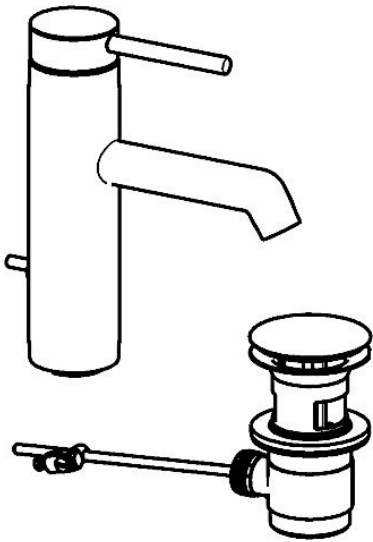

EAN: 4015474172043
static.hansa.com/51712173

- Waschtisch
- Einhebelmischer
- Standmontage
- Chrom
- Feststehender Auslauf
- PCA® konstante Durchflussleistung unabhängig vom Fließdruck, CACHÉ® Strahlregler, ohne Mundstück direkt in den Armaturenauslauf geschraubt
- Pinhebel, Hebel mit W+K-Kennzeichnung, Einhandbedienhebel/Griff
- Ablaufgarnitur mit Zugstange
- Temperaturbegrenzer, Heißwassersperre einstellbar (im Lieferumfang enthalten)
- ø 3.5 classic Steuerpatrone mit keramischen Dichtscheiben zur Wassermengen- und Temperatureinstellung
- Anschluss über Kupferrohre
- Armaturenkörper aus entzinkungsbeständigem Messing (DZR), Rapid-Montagesystem

Technische Daten

Durchflusseigenschaften

Durchfluss bei 3 bar (mit Durchflussregler) **6.0 l/min**

Technische Eigenschaften

DN-Größe (Nennmaß) **DN15**
 Warmwasserversorgung **max. +80°C**
 Arbeitsdruck **0.5-10 bar**
 Anschlussgröße **Ø10**
 Ausladung **125 mm**
 Sicherungseinrichtung (EN1717) **AA**
 Werkstoff **Messing**