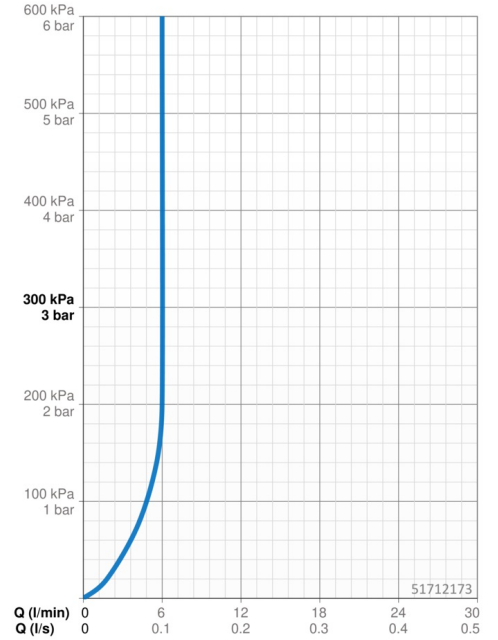

Technische Daten

Durchflusseigenschaften

Durchfluss bei 3 bar (mit Durchflussregler) **6.0 l/min**

Technische Eigenschaften

DN-Größe (Nennmaß) **DN15**
Warmwasserversorgung **max. +80°C**
Arbeitsdruck **0.5-10 bar**
Anschlussgröße **Ø10**
Ausladung **125 mm**
Sicherungseinrichtung (EN1717) **AA**
Werkstoff **Messing**

Vorschriften

EN Standard **EN 817**