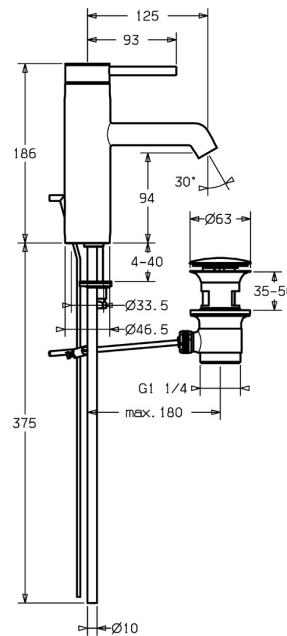

EAN: 4015474172043
static.hansa.com/51712173

- Waschtisch
- Einhebelmischer
- Standmontage
- Chrom
- Feststehender Auslauf
- PCA® konstante Durchflussleistung unabhängig vom Fließdruck, CACHÉ® Strahlregler, ohne Mundstück direkt in den Armaturenauslauf geschraubt
- Pinhebel, Hebel mit W+K-Kennzeichnung, Einhandbedienhebel/Griff
- Ablaufgarnitur mit Zugstange
- Temperaturbegrenzer, Heißwassersperre einstellbar (im Lieferumfang enthalten)
- ø 3.5 classic Steuerpatrone mit keramischen Dichtscheiben zur Wassermengen- und Temperatureinstellung
- Anschluss über Kupferrohre
- Armaturenkörper aus entzinkungsbeständigem Messing (DZR), Rapid-Montagesystem

Technische Daten

Durchflusseigenschaften

Durchfluss bei 3 bar (mit Durchflussregler) **6.0 l/min**

Technische Eigenschaften

DN-Größe (Nennmaß) **DN15**
 Warmwasserversorgung **max. +80°C**
 Arbeitsdruck **0.5-10 bar**
 Anschlussgröße **Ø10**
 Ausladung **125 mm**
 Sicherungseinrichtung (EN1717) **AA**
 Werkstoff **Messing**