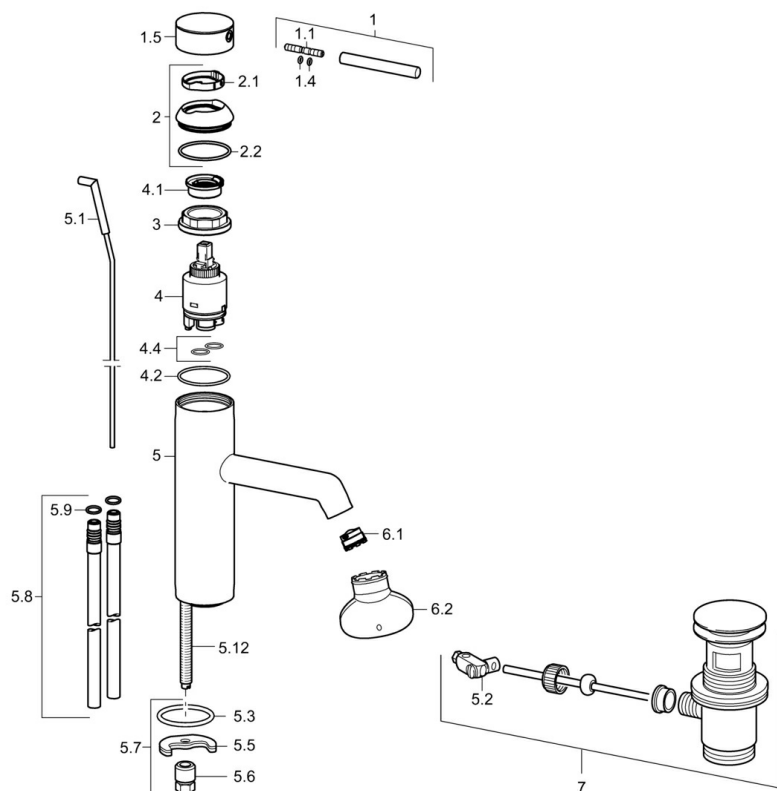

EAN: 4015474172043  
[static.hansa.com/51712173](http://static.hansa.com/51712173)

- Umyvadlo
- Jednopáková
- Stojánková
- Chrom
- Pevné výtokové rameno
- PCA® aerátor s konstatním průtokovým množstvím nezávislým na změnách tlaku, CACHE® aerátor umístěný přímo ve výtokovém rameni
- Pin - ovládací páka s tyčinkou, Páka se symboly teplé a studené vody, Jedna ovládací páka / rukojeť
- Mechanický uzávěr odpadu s táhlem
- Funkce pro nastavení maximální teploty a průtoku vody, Nastavitelný omezovač teploty vody (součástí dodávky, možnost dodatečné instalace)
- $\varnothing$  35 mm keramická kartuše pro ovládání teploty a průtoku vody
- Měděné přípojovací trubky
- Tělo baterie z mosazi DZR, Montážní systém Rapid

### Technické vlastnosti

Velikost DN (jmenovitý rozměr) **DN15**  
 Zdroj teplé vody **max. +80°C**  
 Pracovní tlak **0.5-10 bar**  
 Velikost přípojky **Ø10**  
 Projection **125 mm**  
 Zabezpečení proti zpětnému toku (ČSN EN 1717) **AA**  
 Materiál **Mosaz**

### SP51712173

	Název	Kód
1	Páka, 70 mm	59913331
1.1	Šroub, M5x35	59913299
1.4	O-kroužek, d 3x1.5	59913100
1.5	Víko	59913332
1.5	Víko Černá Ukončeno	59913333
1.5	Víko Bílá Ukončeno	59913334
2	Krytka	59913364
2.1	Kroužek	59913363
2.2	O-kroužek, d 38x2	59913212
3	Šroub, M42x1, SW34	59913365
4	Kartuše, 3.5 Eco	59912324
4	Kartuše, 3.5 Classic	59913075
4.1	Temperature adjustment limiter	59912325
4.2	O-kroužek, d 28.24x2.62 Ukončeno	59912590
4.4	O-kroužek, d 10.10x1.60 Ukončeno	59905072
5.1	Táhlo s kulovým čepem	59913362
5.2	Spojovací díl táhel	59904624
5.3	O-kroužek, d 36.09x d 3.53	59913396
5.3	Těsnění	59914591
5.5	Upevňovací deska	59904765
5.6	Šroub, M8x1, SW13	59904766
5.7	Upevňovací set	59910749
5.8	Flexibilní hadička, L=500, G3/8-M10x1	59911767
5.8	Šroubení, M10x1, L=480	59913368
5.9	O-kroužek, d 7.65x1.78	59902337
5.12	Upevňovací šroub, M8x1, L=140	59912474
6.1	Aerator, M18.5x1, TJ	59913366
6.2	Klíč k aerátoru, M18.5	59913367
7	Vypouštěcí ventil	59911441
N.I.	Klíč, SW30/34	59912108