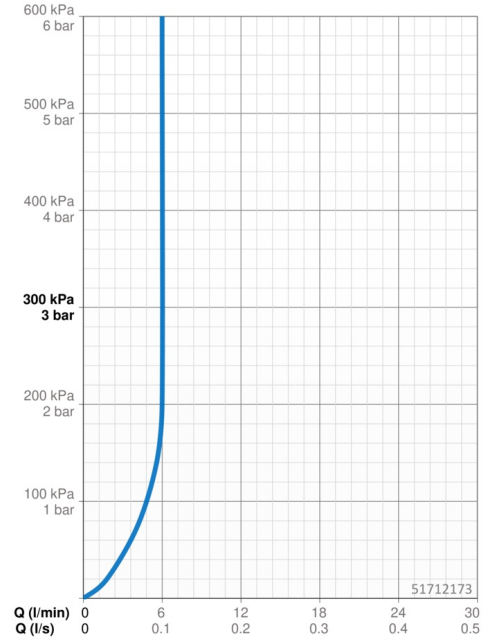

Technické údaje

Vlastnosti průtoku

Průtokové množství při 3 bar (s regulátorem průtoku) **6.0 l/min**

Technické vlastnosti

Velikost DN (jmenovitý rozměr) **DN15**
Zdroj teplé vody **max. +80°C**
Pracovní tlak **0.5-10 bar**
Velikost přípojky **Ø10**
Projection **125 mm**
Zabezpečení proti zpětnému toku (ČSN EN 1717) **AA**
Materiál **Mosaz**

Předpisy

Norma EN **EN 817**