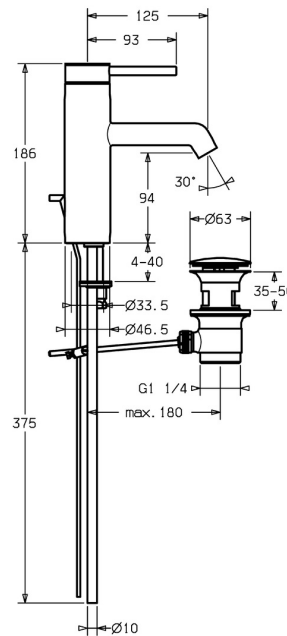

EAN: 4015474172043  
[static.hansa.com/51712173](http://static.hansa.com/51712173)

- Umyvadlo
- Jednopáková
- Stojánková
- Chrom
- Pevné výtokové rameno
- PCA® aerátor s konstatním průtokovým množstvím nezávislým na změnách tlaku, CACHE® aerátor umístěný přímo ve výtokovém rameni
- Pin - ovládací páka s tyčinkou, Páka se symboly teplé a studené vody, Jedna ovládací páka / rukojeť
- Mechanický uzávěr odpadu s táhlem
- Funkce pro nastavení maximální teploty a průtoku vody, Nastavitelný omezovač teploty vody (součástí dodávky, možnost dodatečné instalace)
- $\varnothing$  35 mm keramická kartuše pro ovládání teploty a průtoku vody
- Měděné přípojovací trubky
- Tělo baterie z mosazi DZR, Montážní systém Rapid

### Technické vlastnosti

Velikost DN (jmenovitý rozměr) **DN15**  
 Zdroj teplé vody **max. +80°C**  
 Pracovní tlak **0.5-10 bar**  
 Velikost přípojky **Ø10**  
 Projection **125 mm**  
 Zabezpečení proti zpětnému toku (ČSN EN 1717) **AA**  
 Materiál **Mosaz**

### SP51712173

	Název	Kód
1	Páka, 70 mm	59913331
1.1	Šroub, M5x35	59913299
1.4	O-kroužek, d 3x1.5	59913100
1.5	Víko	59913332
1.5	Víko Černá Ukončeno	59913333
1.5	Víko Bílá Ukončeno	59913334
2	Krytka	59913364
2.1	Kroužek	59913363
2.2	O-kroužek, d 38x2	59913212
3	Šroub, M42x1, SW34	59913365
4	Kartuše, 3.5 Eco	59912324
4	Kartuše, 3.5 Classic	59913075
4.1	Temperature adjustment limiter	59912325
4.2	O-kroužek, d 28.24x2.62 Ukončeno	59912590
4.4	O-kroužek, d 10.10x1.60 Ukončeno	59905072
5.1	Táhlo s kulovým čepem	59913362
5.2	Spojovací díl táhel	59904624
5.3	O-kroužek, d 36.09x d 3.53	59913396
5.3	Těsnění	59914591
5.5	Upevňovací deska	59904765
5.6	Šroub, M8x1, SW13	59904766
5.7	Upevňovací set	59910749
5.8	Flexibilní hadička, L=500, G3/8-M10x1	59911767
5.8	Šroubení, M10x1, L=480	59913368
5.9	O-kroužek, d 7.65x1.78	59902337
5.12	Upevňovací šroub, M8x1, L=140	59912474
6.1	Aerator, M18.5x1, TJ	59913366
6.2	Klíč k aerátoru, M18.5	59913367
7	Vypouštěcí ventil	59911441
N.I.	Klíč, SW30/34	59912108