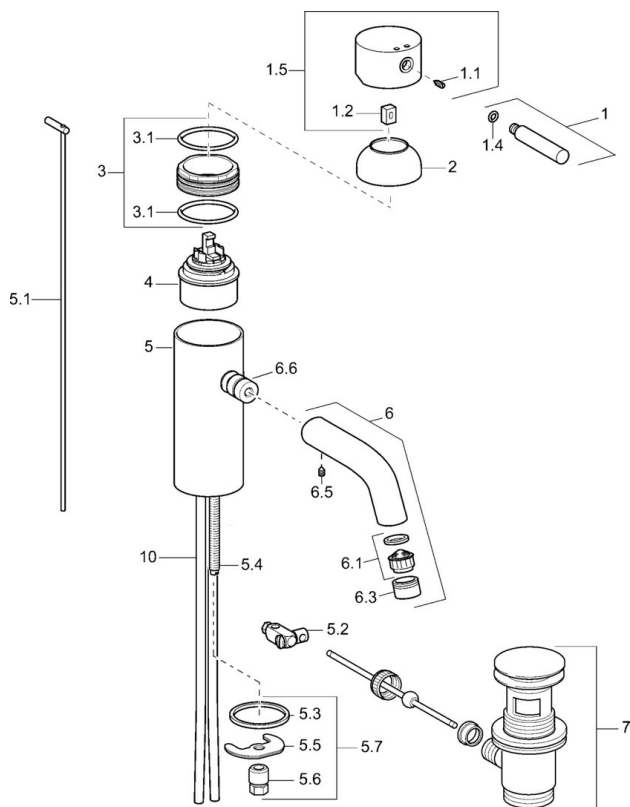

EAN: 4015474058941
static.hansa.com/5171210174

- Wastafel
- Eengreeps
- Wastafelmontage
- Vaste uitloop

Technische gegevens

Technische eigenschappen

Warmwatertoevoer	max. +80°C
Werkdruk	0.5-10 bar
Terugstroom beveiliging (EN1717)	AA
Materiaal	brass

Reserveonderdelen

SP51712101

	Naam	Code
1	Hendel, (-2009) Chroom Stopgezet	59912466
1.1	Schroef, M5x8, SW2.5	59904755
1.2	Joint klassiek uitloop	59904778
1.4	O-ring, d 6x1	59912136
1.5	Kap Chroom Stopgezet	59912465
2	Kap Chroom Stopgezet	59912468
3	Schroefoog, M50x1, SW45 Stopgezet	59912469
3.1	O-ring, d 46x2	59912470
4	Binnenwerk, 4.8 eco	59904601
5.1	Trekstang Chroom Stopgezet	59912473
5.2	Gewrichtstuk	59904624
5.3	Dichting, 37x48x3.5	59911422
5.4	Bevestigingsschroeven, M8x1, L=140	59912474
5.5	Fixing plate	59904765
5.6	Schroef, M8x1, SW13	59904766
5.7	Bevestigingsset	59910749
6	Uitloop Stopgezet	59912475
6.1	Mousseur, M22/24 A	59902081
6.3	Mousseur en sleutel, M24x1, (2002-) Chroom	59912225
6.5	Pin, M5x6, SW2.6 Stopgezet	59912477
6.6	Nippel Stopgezet	59912478
7	Wastegarnituur Chroom	59911441
10	Pijp Stopgezet	59912471