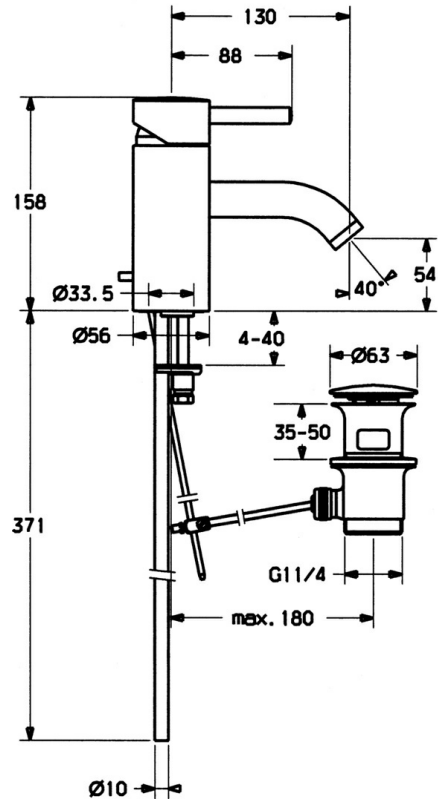

EAN: 4015474058941
static.hansa.com/5171210174

- Wastafel
- Eengreeps
- Wastafelmontage
- Vaste uitloop

Technische gegevens

Technische eigenschappen

Warmwatertoevoer	max. +80°C
Werkdruk	0.5-10 bar
Terugstroom beveiliging (EN1717)	AA
Materiaal	brass

Reserveonderdelen

SP51712101

	Naam	Code
1	Hendel, (-2009) Chroom Stopgezet	59912466
1.1	Schroef, M5x8, SW2.5	59904755
1.2	Joint klassiek uitloop	59904778
1.4	O-ring, d 6x1	59912136
1.5	Kap Chroom Stopgezet	59912465
2	Kap Chroom Stopgezet	59912468
3	Schroefoog, M50x1, SW45 Stopgezet	59912469
3.1	O-ring, d 46x2	59912470
4	Binnenwerk, 4.8 eco	59904601
5.1	Trekstang Chroom Stopgezet	59912473
5.2	Gewrichtstuk	59904624
5.3	Dichting, 37x48x3.5	59911422
5.4	Bevestigingsschroeven, M8x1, L=140	59912474
5.5	Fixing plate	59904765
5.6	Schroef, M8x1, SW13	59904766
5.7	Bevestigingsset	59910749
6	Uitloop Stopgezet	59912475
6.1	Mousseur, M22/24 A	59902081
6.3	Mousseur en sleutel, M24x1, (2002-) Chroom	59912225
6.5	Pin, M5x6, SW2.6 Stopgezet	59912477
6.6	Nippel Stopgezet	59912478
7	Wastegarnituur Chroom	59911441
10	Pijp Stopgezet	59912471