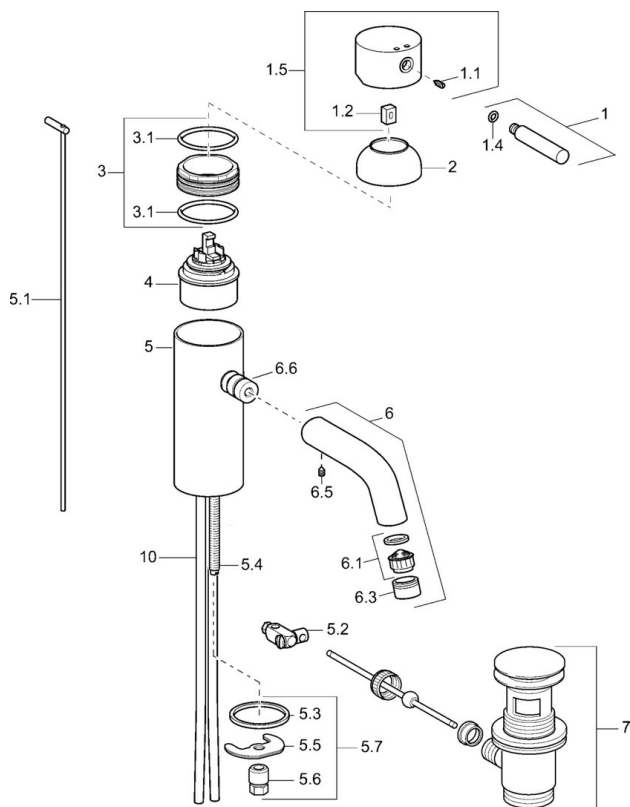

EAN: 4015474058934  
[static.hansa.com/51712101](http://static.hansa.com/51712101)

- Wastafel
- Eengreeps
- Wastafelmontage
- Chroom
- Vaste uitloop

### Technische eigenschappen

Warmwatertoevoer	<b>max. +80°C</b>
Werkdruk	<b>0.5-10 bar</b>
Terugstroom beveiliging (EN1717)	<b>AA</b>
Materiaal	<b>brass</b>

## Reserveonderdelen

### SP51712101

	Naam	Code
1	Hendel, (-2009) Chroom Stopgezet	59912466
1.1	Schroef, M5x8, SW2.5	59904755
1.2	Joint klassiek uitloop	59904778
1.4	O-ring, d 6x1	59912136
1.5	Kap Chroom Stopgezet	59912465
2	Kap Chroom Stopgezet	59912468
3	Schroefoog, M50x1, SW45 Stopgezet	59912469
3.1	O-ring, d 46x2	59912470
4	Binnenwerk, 4.8 eco	59904601
5.1	Trekstang Chroom Stopgezet	59912473
5.2	Gewrichtstuk	59904624
5.3	Dichting, 37x48x3.5	59911422
5.4	Bevestigingsschroeven, M8x1, L=140	59912474
5.5	Fixing plate	59904765
5.6	Schroef, M8x1, SW13	59904766
5.7	Bevestigingsset	59910749
6	Uitloop Stopgezet	59912475
6.1	Mousseur, M22/24 A	59902081
6.3	Mousseur en sleutel, M24x1, (2002-) Chroom	59912225
6.5	Pin, M5x6, SW2.6 Stopgezet	59912477
6.6	Nippel Stopgezet	59912478
7	Wastegarnituur Chroom	59911441
10	Pijp Stopgezet	59912471