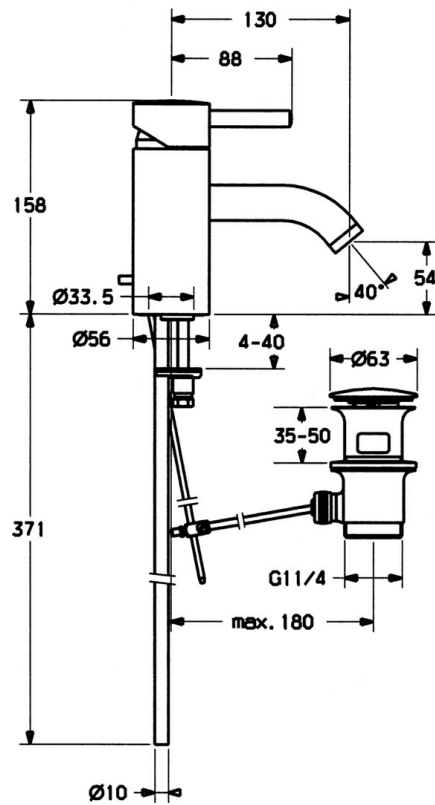

EAN: 4015474058934  
[static.hansa.com/51712101](http://static.hansa.com/51712101)

- Wastafel
- Eengreeps
- Wastafelmontage
- Chroom
- Vaste uitloop

### Technische eigenschappen

Warmwatertoevoer	<b>max. +80°C</b>
Werkdruk	<b>0.5-10 bar</b>
Terugstroom beveiliging (EN1717)	<b>AA</b>
Materiaal	<b>brass</b>

### SP51712101

	Naam	Code
1	Hendel, (-2009) Chroom Stopgezet	59912466
1.1	Schroef, M5x8, SW2.5	59904755
1.2	Joint klassiek uitloop	59904778
1.4	O-ring, d 6x1	59912136
1.5	Kap Chroom Stopgezet	59912465
2	Kap Chroom Stopgezet	59912468
3	Schroefoog, M50x1, SW45 Stopgezet	59912469
3.1	O-ring, d 46x2	59912470
4	Binnenwerk, 4.8 eco	59904601
5.1	Trekstang Chroom Stopgezet	59912473
5.2	Gewrichtstuk	59904624
5.3	Dichting, 37x48x3.5	59911422
5.4	Bevestigingsschroeven, M8x1, L=140	59912474
5.5	Fixing plate	59904765
5.6	Schroef, M8x1, SW13	59904766
5.7	Bevestigingsset	59910749
6	Uitloop Stopgezet	59912475
6.1	Mousseur, M22/24 A	59902081
6.3	Mousseur en sleutel, M24x1, (2002-) Chroom	59912225
6.5	Pin, M5x6, SW2.6 Stopgezet	59912477
6.6	Nippel Stopgezet	59912478
7	Wastegarnituur Chroom	59911441
10	Pijp Stopgezet	59912471