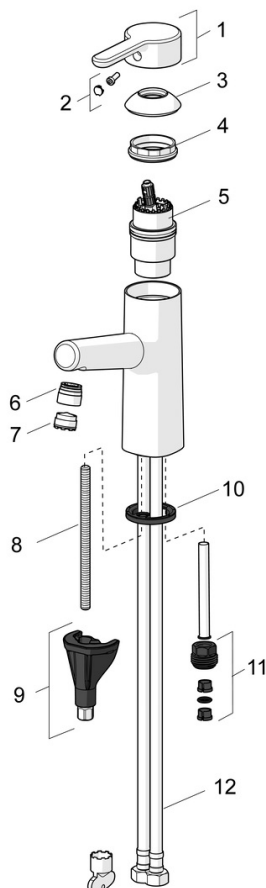

- Wastafel
- Eengreeps, Bidetta
- Wastafelmontage
- Chroom
- Vaste uitloop
- PCA® mousseur voor een drakonafhankelijke doorstroom, CACHÉ® mousseur geïntegreerd in kraanhuis
- Hendel met warm-koud-aanduiding, Eengreeps bediend
- Handdouche, Douchehouder, Doucheslang (1500 mm)
- Bidetta handdouche
- Flexibele aansluitlang(en)
- Kraanhuis gemaakt van DZR messing, 3S-installatie
- Zonder afvoergarnituur, Zonder trekstangopening
- 1-stralig

Technische gegevens

Doorstromingseigenschappen

Doorstroomhoeveelheid bij 3 bar (met debietregelaar)	6.0 l/min
Drukverlies bij doorstroomhoeveelheid (0,1 l/s)	1 bar

Technische eigenschappen

DN-maat	DN15
Warmwatertoevoer	max. +70°C
Werkdruk	0.5-10 bar
Aansluitmaat	G3/8
Projection	119 mm
Terugstroom beveiliging (EN1717)	HC
Materiaal	brass

Voorschriften

EN-norm	EN 817, EN 1113
Geluidsklasse	I (ISO 3822)

Toestemmingen en Verklaringen

Verklaring van overeenstemming	DoC
--------------------------------	------------

Reserveonderdelen

SP51712283

	Naam	Code
01	Hendel Chromm	59914574
02	Sierdop	59914573
03	Kap Chromm	59914649
04	Schroefring, M42x1.5, SW 38	59914128
05	Binnenwerk, 4.0 Classic	59914129
06	Pasring voor schuimstraler Chromm	59914645
07	Mousseur, M18.5x1, TJ	59913366
08	Bevestigingsschroeven, M8x1, L=130	59914474
09	Bevestigingsset	59914475
10	Wasser	59914591
11	Nippel Stopgezet	59914133
12	Flexibele aansluitingen, L=475, G3/8-M10x1 LH Stopgezet	59914468
N.I.	Douchehouder Chromm	04430100
N.I.	Doucheslang, L=1600 Satijn	54120500
N.I.	Wastegarnituur Chromm	59911441
N.I.	Trekstang Chromm	59913459
N.I.	Bidetta handdouche Chromm	59914162