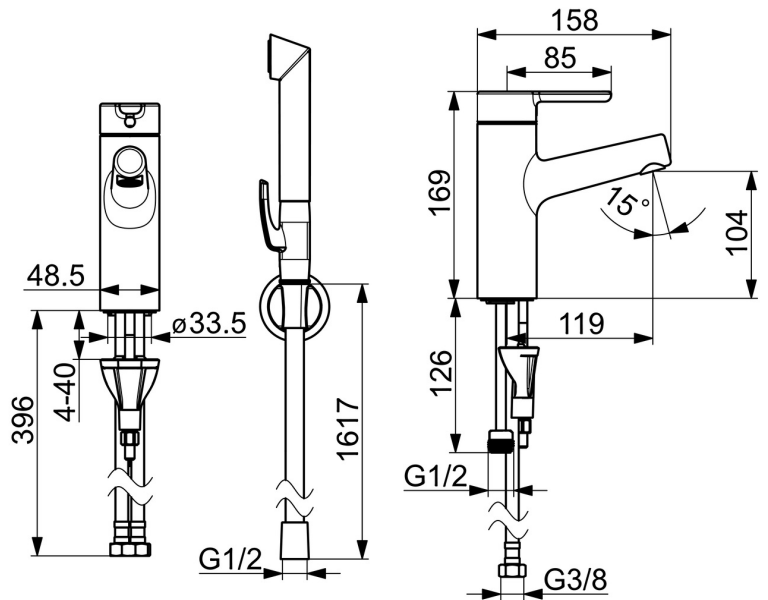

EAN: 4057304006357
static.hansa.com/51702201

De HANSADESIGNO Style wastafelkraan in chroom is de perfecte keuze voor een stijlvolle en functionele wastafel. Met een eengreepsbediening en bidetta handdouche, biedt deze kraan gemak en comfort. De vaste uitloop en hendel met warm-koud-aanduiding maken het gebruik nog eenvoudiger. Met een TOP zwaartepunt en kraanhuis gemaakt van DZR messing, is deze kraan duurzaam en betrouwbaar. De 3S-installatie zorgt voor een snelle en eenvoudige installatie. Met 1-stralige sprayfunctie en inclusief handdouche, douchehouder en doucheslang (1500 mm), is deze wastafelkraan de perfecte keuze voor elke badkamer.

- Wastafel
- Eengreeps, Bidetta
- Wastafelmontage
- Chroom
- Vaste uitloop
- PCA® mousseur voor een drakonafhankelijke doorstroom, CACHÉ® mousseur geïntegreerd in kraanhuis
- Hendel met warm-koud-aanduiding, Eengreeps bediend
- Handdouche, Douchehouder, Doucheslang (1500 mm)
- Bidetta handdouche
- Flexibele aansluitlang(en)
- Kraanhuis gemaakt van DZR messing, 3S-installatie
- Zonder afvoergarnituur, Zonder trekstangopening
- 1-stralig

Technische gegevens

Doorstromingseigenschappen

Doorstroomhoeveelheid bij 3 bar (met debietregelaar)	6.0 l/min
Drukverlies bij doorstroomhoeveelheid (0,1 l/s)	1 bar

Technische eigenschappen

DN-maat	DN15
Warmwatertoevoer	max. +70°C
Werkdruk	0.5-10 bar
Aansluitmaat	G3/8
Projection	119 mm
Terugstroom beveiliging (EN1717)	HC
Materiaal	brass