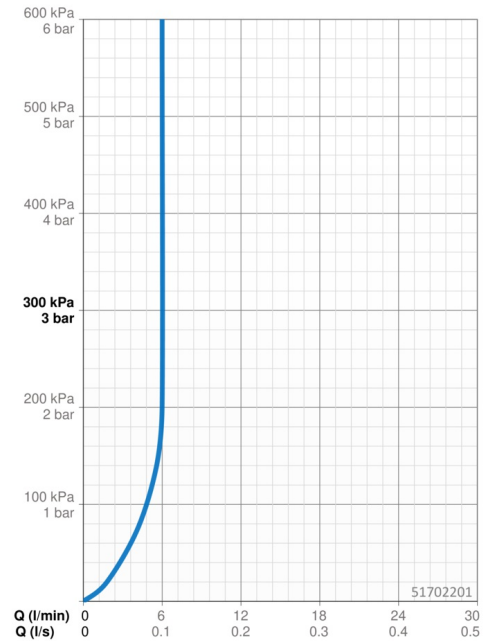

Technische gegevens

Doorstromingseigenschappen

Doorstroomhoeveelheid bij 3 bar (met debietregelaar)	6.0 l/min
Drukverlies bij doorstroomhoeveelheid (0,1 l/s)	1 bar

Technische eigenschappen

DN-maat	DN15
Warmwatertoevoer	max. +70°C
Werkdruk	0.5-10 bar
Aansluitmaat	G3/8
Projection	119 mm
Terugstroom beveiliging (EN1717)	HC
Materiaal	brass

Voorschriften

EN-norm	EN 817, EN 1113
Geluidsklasse	I (ISO 3822)

Toestemmingen en Verklaringen

Verklaring van overeenstemming	DoC