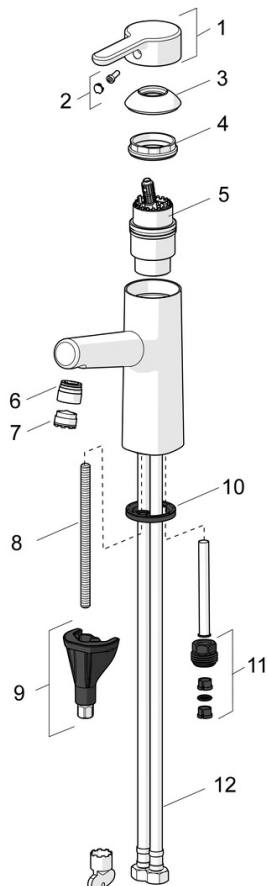

EAN: 4057304006357
static.hansa.com/51702201

- Lavabo
- Monocomando, Bidetta
- Montaggio d'appoggio
- Cromo
- Bocca fissa
- PCA® portata costante indipendentemente dalle variazioni di pressione, Rompigetto integrato
- Leva con simbolo F+C, Leva/Manopola monocomando
- Doccetta a mano, Supporto doccetta, Flessibile doccia (1500 mm)
- Doccetta bidetta
- Collegamento con flessibili
- Ottone DZR, Installazione 3S
- Senza piletta di scarico, Senza foro per saltarello
- 1 getto

Dati tecnici

Caratteristiche flusso

Portata 3 bar (con limitatore di flusso)	6.0 l/min
Perdita di pressione con portata (0,1 l/s)	1 bar

Caratteristiche tecniche

Misura DN (dimensione nominale)	DN15
Fornitura di acqua calda	max. +70°C
Pressione di esercizio	0.5-10 bar
Misura della connessione	G3/8
Projection	119 mm
Backflow prevention (EN1717)	HC
Materiale	Ottone

Norme

Standard EN	EN 817, EN 1113
Classe di rumorosità	I (ISO 3822)

Certificati/Dichiarazioni

Dichiarazione di conformità	DoC
-----------------------------	------------

Parti di ricambio

SP51712283

	Nome	Codice
01	Leva Cromo	59914574
02	Tappo	59914573
03	Cappuccio Cromo	59914649
04	Dado di fissaggio, M42x1.5, SW 38	59914128
05	Cartuccia, 4.0 Classic	59914129
06	Fitting ring for aerator Cromo	59914645
07	Aeratore, M18.5x1, TJ	59913366
08	Viti di fissaggio, M8x1, L=130	59914474
09	Set di fissaggio	59914475
10	Rondella	59914591
11	Nipplo Fuori produzione	59914133
12	Cannette flessibili, L=475, G3/8-M10x1 LH Fuori produzione	59914468
N.I.	Supporto Doccetta Cromo	04430100
N.I.	Flessibile doccia, L=1600 Satinato	54120500
N.I.	Scarico a saltarello Cromo	59911441
N.I.	Asta saltarello Cromo	59913459
N.I.	Doccetta per Bidetta Cromo	59914162