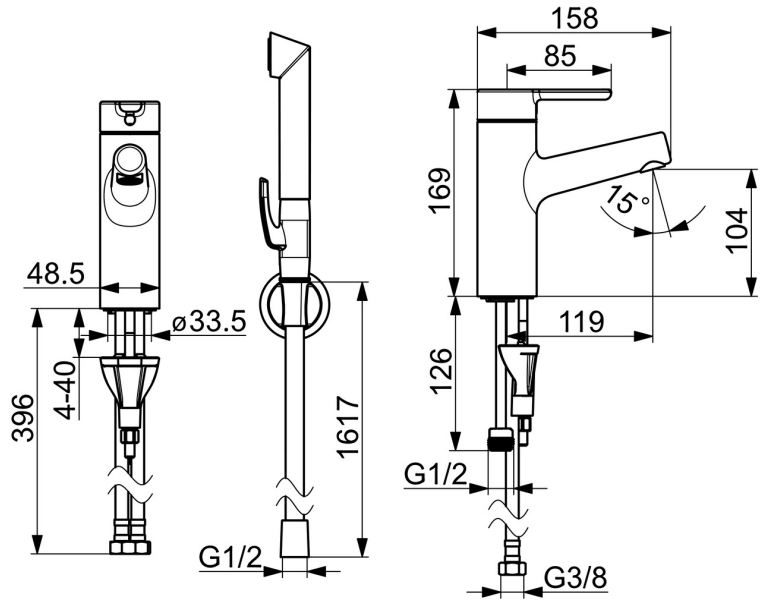

EAN: 4057304006357
static.hansa.com/51702201

- Lavabo
- Monocomando, Bidetta
- Montaggio d'appoggio
- Cromo
- Bocca fissa
- PCA® portata costante indipendentemente dalle variazioni di pressione, Rompigetto integrato
- Leva con simbolo F+C, Leva/Manopola monocomando
- Doccetta a mano, Supporto doccetta, Flessibile doccia (1500 mm)
- Doccetta bidetta
- Collegamento con flessibili
- Ottone DZR, Installazione 3S
- Senza piletta di scarico, Senza foro per saltarello
- 1 getto

Dati tecnici

Caratteristiche flusso

Portata 3 bar (con limitatore di flusso)	6.0 l/min
Perdita di pressione con portata (0,1 l/s)	1 bar

Caratteristiche tecniche

Misura DN (dimensione nominale)	DN15
Fornitura di acqua calda	max. +70°C
Pressione di esercizio	0.5-10 bar
Misura della connessione	G3/8
Projection	119 mm
Backflow prevention (EN1717)	HC
Materiale	Ottone

Norme

Standard EN	EN 817, EN 1113
Classe di rumorosità	I (ISO 3822)

Certificati/Dichiarazioni

Dichiarazione di conformità	DoC
-----------------------------	------------

Parti di ricambio

SP51712283

	Nome	Codice
01	Leva Cromo	59914574
02	Tappo	59914573
03	Cappuccio Cromo	59914649
04	Dado di fissaggio, M42x1.5, SW 38	59914128
05	Cartuccia, 4.0 Classic	59914129
06	Fitting ring for aerator Cromo	59914645
07	Aeratore, M18.5x1, TJ	59913366
08	Viti di fissaggio, M8x1, L=130	59914474
09	Set di fissaggio	59914475
10	Rondella	59914591
11	Nipplo Fuori produzione	59914133
12	Cannette flessibili, L=475, G3/8-M10x1 LH Fuori produzione	59914468
N.I.	Supporto Doccetta Cromo	04430100
N.I.	Flessibile doccia, L=1600 Satinato	54120500
N.I.	Scarico a saltarello Cromo	59911441
N.I.	Asta saltarello Cromo	59913459
N.I.	Doccetta per Bidetta Cromo	59914162