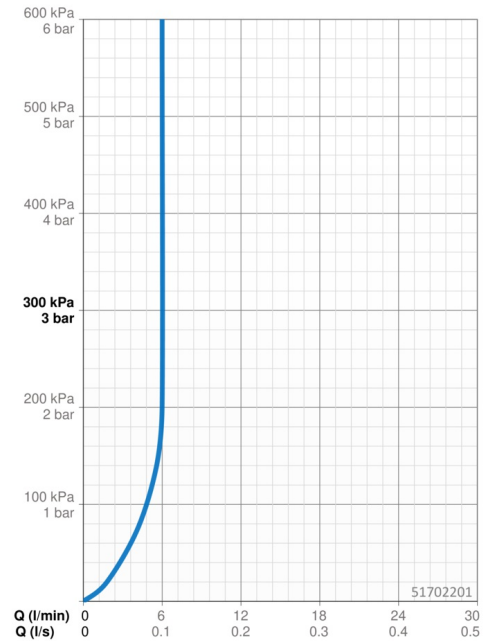

Dati tecnici

Caratteristiche flusso

Portata 3 bar (con limitatore di flusso)	6.0 l/min
Perdita di pressione con portata (0,1 l/s)	1 bar

Caratteristiche tecniche

Misura DN (dimensione nominale)	DN15
Fornitura di acqua calda	max. +70°C
Pressione di esercizio	0.5-10 bar
Misura della connessione	G3/8
Projection	119 mm
Backflow prevention (EN1717)	HC
Materiale	Ottone

Norme

Standard EN	EN 817, EN 1113
Classe di rumorosità	I (ISO 3822)

Certificati/Dichiarazioni

Dichiarazione di conformità	DoC