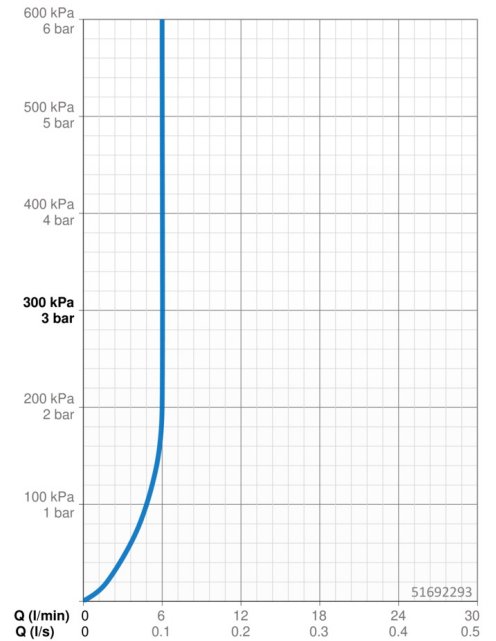

Technische gegevens

Doorstromingseigenschappen

Doorstroomhoeveelheid bij 3 bar (met debietregelaar) **6.0 l/min**

Technische eigenschappen

DN-maat **DN15**
Warmwatertoevoer **max. +70°C**
Werkdruk **0.5-10 bar**
Aansluitmaat **G3/8**
Projectie **171 mm**
Terugstroom beveiliging (EN1717) **AA**
Materiaal **brass**

Voorschriften

EN-norm **EN 817**
Geluidsklasse **I (ISO 3822)**

Toestemmingen en Verklaringen

DVGW **DW-6506DL0547**
Verklaring van overeenstemming **DoC**
EPD **S-P-06391**