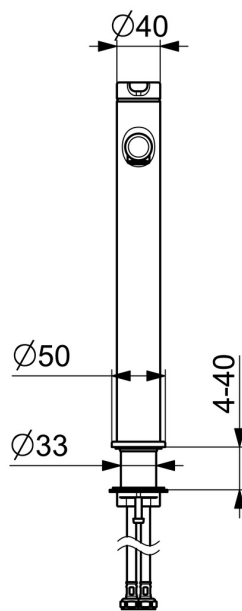

EAN: 4057304015120  
[static.hansa.com/51692293](http://static.hansa.com/51692293)

- Wastafel
- Eengreeps
- Wastafelmontage
- Chrom
- Vaste uitloop
- PCA® mousseur voor een drukonafhankelijke doorstroom
- Eengreeps bediend, Hendel met warm-koud-aanduiding
- ø 25 mm keramisch binnenwerk voor debiet en temperatuur instelling
- Flexibele aansluitslang(en)
- Kraanhuis gemaakt van DZR messing
- Zonder afvoergarnituur, Zonder trekstangopening

### Technische eigenschappen

DN-maat **DN15**  
 Warmwatertoevoer **max. +70°C**  
 Werkdruk **0.5-10 bar**  
 Aansluitmaat **G3/8**  
 Projectie **171 mm**  
 Terugstroom beveiliging (EN1717) **AA**  
 Materiaal **brass**

### SP51692293

	Naam	Code
01	Hendel Chroom Stopgezet	59914637
02	Binnendeel temperatuurhendel Chroom	59913762
03	Schroef, M5x8, SW2.5	59904755
04	Kap Chroom Stopgezet	59914638
05	Schroefring, M32x1, SW24	59913958
06	Binnenwerk, 2.5	59913914
07	Pasring voor schuimstraler Chroom	59914645
08	Mousseur, M18.5x1, TJ	59913366
09	Wasser	59914650
10	Bevestigingsset	59913371
11	Flexibele aansluitingen, L=620, G3/8-M10x1	59914289