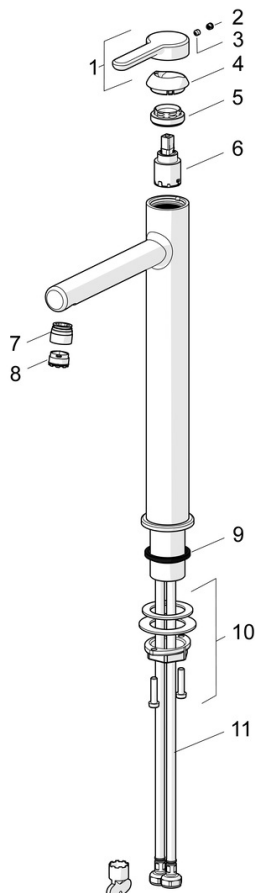

EAN: 4057304015120  
[static.hansa.com/51692293](http://static.hansa.com/51692293)

- Wastafel
- Eengreeps
- Wastafelmontage
- Chrom
- Vaste uitloop
- PCA® mousseur voor een drukonafhankelijke doorstroom
- Eengreeps bediend, Hendel met warm-koud-aanduiding
- ø 25 mm keramisch binnenwerk voor debiet en temperatuur instelling
- Flexibele aansluitslang(en)
- Kraanhuis gemaakt van DZR messing
- Zonder afvoergarnituur, Zonder trekstangopening

### Technische eigenschappen

DN-maat **DN15**  
 Warmwatertoevoer **max. +70°C**  
 Werkdruk **0.5-10 bar**  
 Aansluitmaat **G3/8**  
 Projectie **171 mm**  
 Terugstroom beveiliging (EN1717) **AA**  
 Materiaal **brass**

### SP51692293

	Naam	Code
01	Hendel Chroom Stopgezet	59914637
02	Binnendeel temperatuurhendel Chroom	59913762
03	Schroef, M5x8, SW2.5	59904755
04	Kap Chroom Stopgezet	59914638
05	Schroefring, M32x1, SW24	59913958
06	Binnenwerk, 2.5	59913914
07	Pasring voor schuimstraler Chroom	59914645
08	Mousseur, M18.5x1, TJ	59913366
09	Wasser	59914650
10	Bevestigingsset	59913371
11	Flexibele aansluitingen, L=620, G3/8-M10x1	59914289