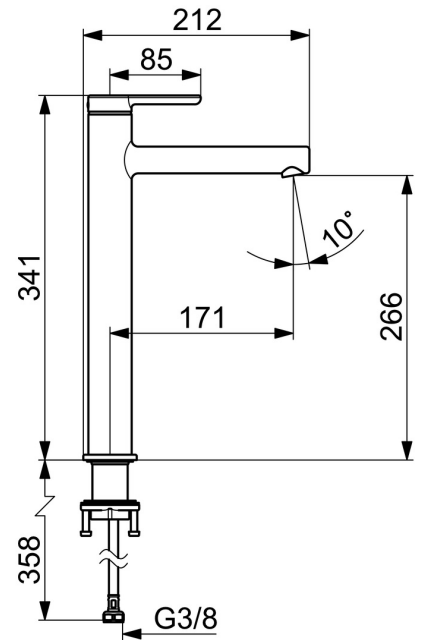

EAN: 4057304015120  
[static.hansa.com/51692293](http://static.hansa.com/51692293)

- Wastafel
- Eengreeps
- Wastafelmontage
- Chrom
- Vaste uitloop
- PCA® mousseur voor een drukonafhankelijke doorstroom
- Eengreeps bediend, Hendel met warm-koud-aanduiding
- ø 25 mm keramisch binnenwerk voor debiet en temperatuur instelling
- Flexibele aansluitslang(en)
- Kraanhuis gemaakt van DZR messing
- Zonder afvoergarnituur, Zonder trekstangopening

### Doorstromingseigenschappen

Doorstroomhoeveelheid bij 3 bar (met debietregelaar) **6.0 l/min**

### Technische eigenschappen

DN-maat **DN15**  
 Warmwatertoevoer **max. +70°C**  
 Werkdruk **0.5-10 bar**  
 Aansluitmaat **G3/8**  
 Projectie **171 mm**  
 Terugstroom beveiliging (EN1717) **AA**  
 Materiaal **brass**