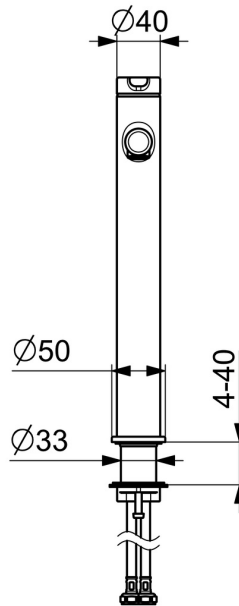

EAN: 4057304015120
static.hansa.com/51692293

- Waschtisch
- Einhebelmischer
- Standmontage
- Chrom
- Feststehender Auslauf
- PCA® konstante Durchflussleistung unabhängig vom Fließdruck
- Einhandbedienhebel/Griff, Hebel mit W+K-Kennzeichnung
- $\varnothing 2.5$ Steuerpatrone mit keramischen Dichtscheiben zur Wassermengen- und Temperatureinstellung
- Anschluss über flexible Druckschläuche
- Armaturenkörper aus entzinkungsbeständigem Messing (DZR)
- Ohne Ablaufgarnitur, Ohne Zugstangenbohrung

Technische Daten

Durchflusseigenschaften

Durchfluss bei 3 bar (mit Durchflussregler) **6.0 l/min**

Technische Eigenschaften

DN-Größe (Nennmaß) **DN15**
 Warmwasserversorgung **max. +70°C**
 Arbeitsdruck **0.5-10 bar**
 Anschlussgröße **G3/8**
 Ausladung **171 mm**
 Sicherungseinrichtung (EN1717) **AA**
 Werkstoff **Messing**

Vorschriften

EN Standard **EN 817**
 Geräuschklasse **I (ISO 3822)**

Zulassungen und Deklarationen

DVGW **DW-6506DL0547**
 Konformitätserklärung **DoC**
 EPD **S-P-06391**

Ersatzteile

SP51692293

	Name	Art.-Nr.
01	Hebel Ausgelaufen	59914637
02	Blindstopfen	59913762
03	Schraube, M5x8, SW2.5	59904755
04	Abdeckkappe Ausgelaufen	59914638
05	Gegenmutter, M32x1, SW24	59913958
06	Kartusche, 2.5	59913914
07	Montagering für Luftsprudler	59914645
08	Luftsprudler, M18.5x1, TJ	59913366
09	Bodendichtung	59914650
10	Befestigungssatz	59913371
11	Anschlußschlauch, L=620, G3/8-M10x1	59914289