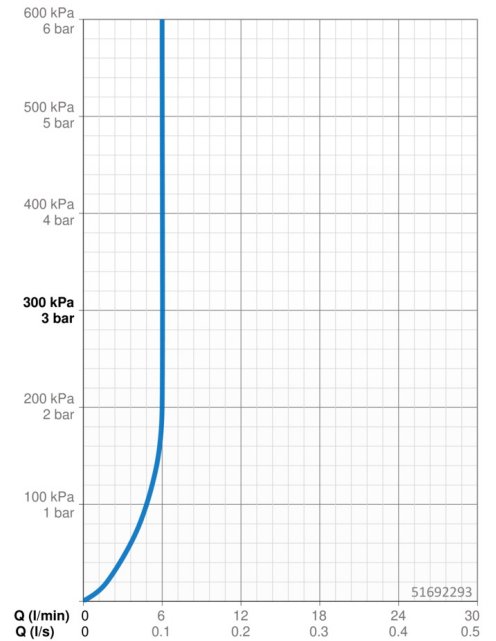

Technische Daten

Durchflusseigenschaften

Durchfluss bei 3 bar (mit Durchflussregler) **6.0 l/min**

Technische Eigenschaften

DN-Größe (Nennmaß) **DN15**
Warmwasserversorgung **max. +70°C**
Arbeitsdruck **0.5-10 bar**
Anschlussgröße **G3/8**
Ausladung **171 mm**
Sicherungseinrichtung (EN1717) **AA**
Werkstoff **Messing**

Vorschriften

EN Standard **EN 817**
Geräuschklasse **I (ISO 3822)**

Zulassungen und Deklarationen

DVGW **DW-6506DL0547**
Konformitätserklärung **DoC**
EPD **S-P-06391**