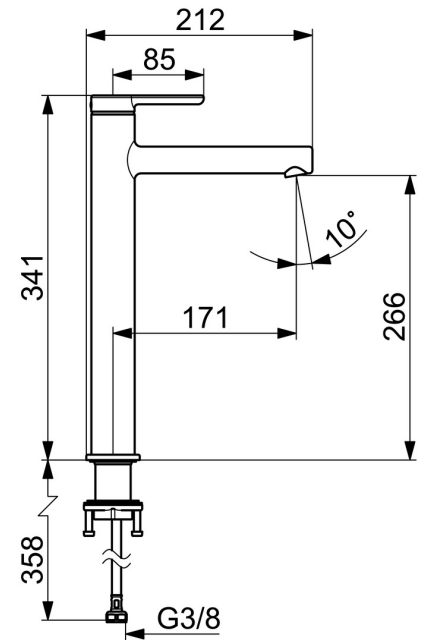

EAN: 4057304015120
static.hansa.com/51692293

- Waschtisch
- Einhebelmischer
- Standmontage
- Chrom
- Feststehender Auslauf
- PCA® konstante Durchflussleistung unabhängig vom Fließdruck
- Einhandbedienhebel/Griff, Hebel mit W+K-Kennzeichnung
- $\varnothing 2.5$ Steuerpatrone mit keramischen Dichtscheiben zur Wassermengen- und Temperatureinstellung
- Anschluss über flexible Druckschläuche
- Armaturenkörper aus entzinkungsbeständigem Messing (DZR)
- Ohne Ablaufgarnitur, Ohne Zugstangenbohrung

Technische Daten

Durchflusseigenschaften

Durchfluss bei 3 bar (mit Durchflussregler) **6.0 l/min**

Technische Eigenschaften

DN-Größe (Nennmaß) **DN15**
 Warmwasserversorgung **max. +70°C**
 Arbeitsdruck **0.5-10 bar**
 Anschlussgröße **G3/8**
 Ausladung **171 mm**
 Sicherungseinrichtung (EN1717) **AA**
 Werkstoff **Messing**

Vorschriften

EN Standard **EN 817**
 Geräuschklasse **I (ISO 3822)**

Zulassungen und Deklarationen

DVGW **DW-6506DL0547**
 Konformitätserklärung **DoC**
 EPD **S-P-06391**

Ersatzteile

SP51692293

	Name	Art.-Nr.
01	Hebel Ausgelaufen	59914637
02	Blindstopfen	59913762
03	Schraube, M5x8, SW2.5	59904755
04	Abdeckkappe Ausgelaufen	59914638
05	Gegenmutter, M32x1, SW24	59913958
06	Kartusche, 2.5	59913914
07	Montagering für Luftsprudler	59914645
08	Luftsprudler, M18.5x1, TJ	59913366
09	Bodendichtung	59914650
10	Befestigungssatz	59913371
11	Anschlußschlauch, L=620, G3/8-M10x1	59914289