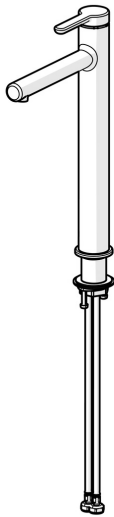

EAN: 4057304015120
static.hansa.com/51692293

- Waschtisch
- Einhebelmischer
- Standmontage
- Chrom
- Feststehender Auslauf
- PCA® konstante Durchflussleistung unabhängig vom Fließdruck
- Einhandbedienhebel/Griff, Hebel mit W+K-Kennzeichnung
- $\varnothing 2.5$ Steuerpatrone mit keramischen Dichtscheiben zur Wassermengen- und Temperatureinstellung
- Anschluss über flexible Druckschläuche
- Armaturenkörper aus entzinkungsbeständigem Messing (DZR)
- Ohne Ablaufgarnitur, Ohne Zugstangenbohrung

Technische Daten

Durchflusseigenschaften

Durchfluss bei 3 bar (mit Durchflussregler) **6.0 l/min**

Technische Eigenschaften

DN-Größe (Nennmaß) **DN15**
 Warmwasserversorgung **max. +70°C**
 Arbeitsdruck **0.5-10 bar**
 Anschlussgröße **G3/8**
 Ausladung **171 mm**
 Sicherungseinrichtung (EN1717) **AA**
 Werkstoff **Messing**

Vorschriften

EN Standard **EN 817**
 Geräuschklasse **I (ISO 3822)**

Zulassungen und Deklarationen

DVGW **DW-6506DL0547**
 Konformitätserklärung **DoC**
 EPD **S-P-06391**

Ersatzteile

SP51692293

	Name	Art.-Nr.
01	Hebel Ausgelaufen	59914637
02	Blindstopfen	59913762
03	Schraube, M5x8, SW2.5	59904755
04	Abdeckkappe Ausgelaufen	59914638
05	Gegenmutter, M32x1, SW24	59913958
06	Kartusche, 2.5	59913914
07	Montagering für Luftsprudler	59914645
08	Luftsprudler, M18.5x1, TJ	59913366
09	Bodendichtung	59914650
10	Befestigungssatz	59913371
11	Anschlußschlauch, L=620, G3/8-M10x1	59914289