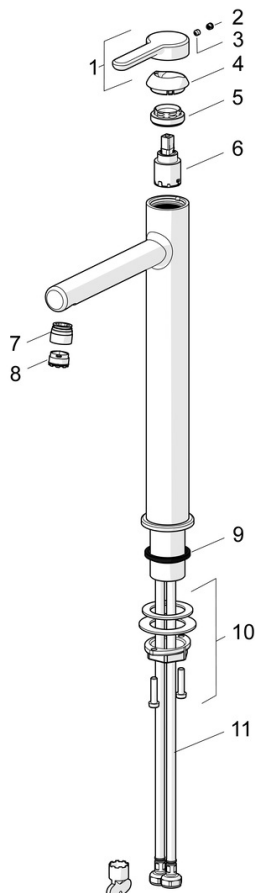

EAN: 4057304015120
static.hansa.com/51692293

- Waschtisch
- Einhebelmischer
- Standmontage
- Chrom
- Feststehender Auslauf
- PCA® konstante Durchflussleistung unabhängig vom Fließdruck
- Einhandbedienhebel/Griff, Hebel mit W+K-Kennzeichnung
- $\varnothing 2.5$ Steuerpatrone mit keramischen Dichtscheiben zur Wassermengen- und Temperatureinstellung
- Anschluss über flexible Druckschläuche
- Armaturenkörper aus entzinkungsbeständigem Messing (DZR)
- Ohne Ablaufgarnitur, Ohne Zugstangenbohrung

Technische Daten

Durchflusseigenschaften

Durchfluss bei 3 bar (mit Durchflussregler) **6.0 l/min**

Technische Eigenschaften

DN-Größe (Nennmaß) **DN15**
 Warmwasserversorgung **max. +70°C**
 Arbeitsdruck **0.5-10 bar**
 Anschlussgröße **G3/8**
 Ausladung **171 mm**
 Sicherungseinrichtung (EN1717) **AA**
 Werkstoff **Messing**

Vorschriften

EN Standard **EN 817**
 Geräuschklasse **I (ISO 3822)**

Zulassungen und Deklarationen

DVGW **DW-6506DL0547**
 Konformitätserklärung **DoC**
 EPD **S-P-06391**

Ersatzteile

SP51692293

	Name	Art.-Nr.
01	Hebel Ausgelaufen	59914637
02	Blindstopfen	59913762
03	Schraube, M5x8, SW2.5	59904755
04	Abdeckkappe Ausgelaufen	59914638
05	Gegenmutter, M32x1, SW24	59913958
06	Kartusche, 2.5	59913914
07	Montagering für Luftsprudler	59914645
08	Luftsprudler, M18.5x1, TJ	59913366
09	Bodendichtung	59914650
10	Befestigungssatz	59913371
11	Anschlußschlauch, L=620, G3/8-M10x1	59914289