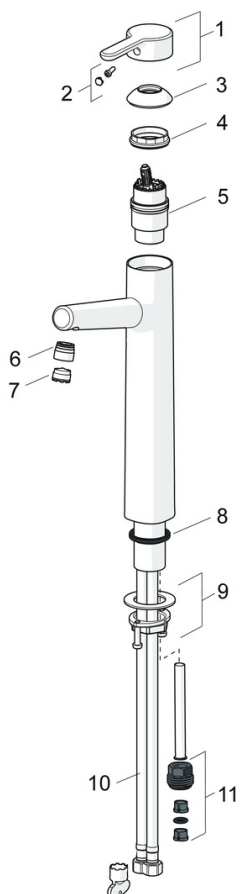

EAN: 4057304006371
static.hansa.com/51692283

- Umývadlo
- Jednopáková
- Stojanková
- Chróm
- Pevné výtokové rameno
- PCA® - aerátor s konštantným prietokom vody aj pri kolísaní tlaku, CACHE® - zapustený aerátor umiestnený priamo vo výtokovom ramene
- Páka so symbolom teplej a studenej vody, Jedna ovládacia páka / rukoväť
- Funkcie pre nastavenie maximálnej teploty a prietoku vody, Nastaviteľný obmedzovač teploty vody (súčasť dodávky, možnosť dodatočnej inštalácie)
- \varnothing 40 mm keramická kartuša pre ovládanie teploty a prietoku vody
- Flexibilné pripojovacie hadičky
- Telo batérie z mosadze DZR
- Bez odtokovej garnitúry, Bez otvoru na tiahlo
- Pre umývadlové misy

Technické údaje

Vlastnosti prietoku

Prietok pri tlaku 3 bar (s ovládačom prietoku)	6.0 l/min
Pokles tlaku pri prietoku (0,1 l/s)	1 bar

Technické vlastnosti

Veľkosť DN (menovitý rozmer)	DN15
Dodávka teplej vody	max. +70°C
Pracovný tlak	0.5-10 bar
Spojovacia veľkosť	G3/8
Projection	150 mm
Spätná klapka (STN EN 1717)	AA
Materiál	Mosadz

Predpisy

Norma EN	EN 817
Trieda hlučnosti	I (ISO 3822)

Schválenia a Prehlásenia

DVGW	DW-6506DL0547
Vyhlásenie o zhode	DoC

Náhradné diely

SP51692283

	Názov	Kód
01	Ovládacia rukoväť	59914574
02	Záslepka	59914573
03	Krytka	59914649
04	Prítlačná matica, M42x1,5, SW 38	59914128
05	Kartuš, 4.0 Classic	59914129
06	Fitting ring for aerator	59914645
07	Aerator, M18.5x1, TJ	59913366
08	Gumové tesnenie	59914650
09	Upevňovací set	59913371
10	Flexibilná hadička, L=620, G3/8-M10x1	59914289