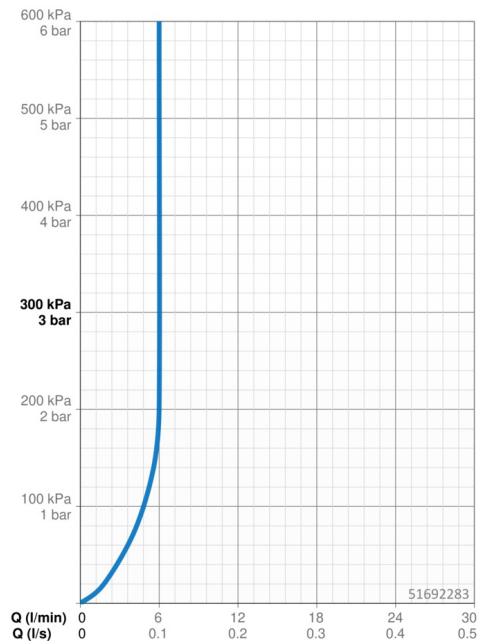

Technické údaje

Vlastnosti prietoku

Prietok pri tlaku 3 bar (s ovládačom prietoku)	6.0 l/min
Pokles tlaku pri prietoku (0,1 l/s)	1 bar

Technické vlastnosti

Veľkosť DN (menovitý rozmer)	DN15
Dodávka teplej vody	max. +70°C
Pracovný tlak	0.5-10 bar
Spojovacia veľkosť	G3/8
Projection	150 mm
Spätná klapka (STN EN 1717)	AA
Materiál	Mosadz

Predpisy

Norma EN	EN 817
Trieda hlučnosti	I (ISO 3822)

Schválenia a Prehlásenia

DVGW	DW-6506DL0547
Vyhlásenie o zhode	DoC