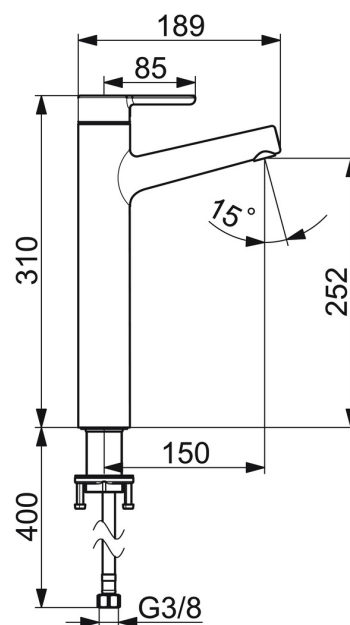

EAN: 4057304006371
static.hansa.com/51692283

- Umývadlo
- Jednopáková
- Stojanková
- Chróm
- Pevné výtokové rameno
- PCA® - aerátor s konštantným prietokom vody aj pri kolísaní tlaku, CACHE® - zapustený aerátor umiestnený priamo vo výtokovom ramene
- Páka so symbolom teplej a studenej vody, Jedna ovládacia páka / rukoväť
- Funkcie pre nastavenie maximálnej teploty a prietoku vody, Nastaviteľný obmedzovač teploty vody (súčasť dodávky, možnosť dodatočnej inštalácie)
- \varnothing 40 mm keramická kartuša pre ovládanie teploty a prietoku vody
- Flexibilné pripojovacie hadičky
- Telo batérie z mosadze DZR
- Bez odtokovej garnitúry, Bez otvoru na tiahlo
- Pre umývadlové misy

Technické údaje

Vlastnosti prietoku

Prietok pri tlaku 3 bar (s ovládačom prietoku)	6.0 l/min
Pokles tlaku pri prietoku (0,1 l/s)	1 bar

Technické vlastnosti

Veľkosť DN (menovitý rozmer)	DN15
Dodávka teplej vody	max. +70°C
Pracovný tlak	0.5-10 bar
Spojovacia veľkosť	G3/8
Projection	150 mm
Spätná klapka (STN EN 1717)	AA
Materiál	Mosadz

Predpisy

Norma EN	EN 817
Trieda hlučnosti	I (ISO 3822)

Schválenia a Prehlásenia

DVGW	DW-6506DL0547
Vyhlásenie o zhode	DoC

Náhradné diely

SP51692283

	Názov	Kód
01	Ovládacia rukoväť	59914574
02	Záslepka	59914573
03	Krytka	59914649
04	Prítlačná matica, M42x1,5, SW 38	59914128
05	Kartuš, 4.0 Classic	59914129
06	Fitting ring for aerator	59914645
07	Aerator, M18.5x1, TJ	59913366
08	Gumové tesnenie	59914650
09	Upevňovací set	59913371
10	Flexibilná hadička, L=620, G3/8-M10x1	59914289