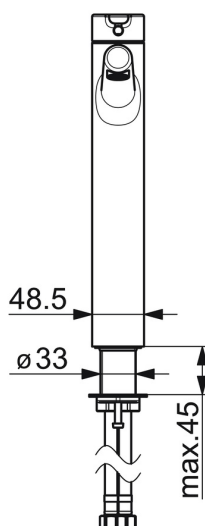

EAN: 4057304006371
static.hansa.com/51692283

- Umývadlo
- Jednopáková
- Stojanková
- Chróm
- Pevné výtokové rameno
- PCA® - aerátor s konštantným prietokom vody aj pri kolísaní tlaku, CACHE® - zapustený aerátor umiestnený priamo vo výtokovom ramene
- Páka so symbolom teplej a studenej vody, Jedna ovládacia páka / rukoväť
- Funkcie pre nastavenie maximálnej teploty a prietoku vody, Nastaviteľný obmedzovač teploty vody (súčasť dodávky, možnosť dodatočnej inštalácie)
- \varnothing 40 mm keramická kartuša pre ovládanie teploty a prietoku vody
- Flexibilné pripojovacie hadičky
- Telo batérie z mosadze DZR
- Bez odtokovej garnitúry, Bez otvoru na tiahlo
- Pre umývadlové misy

Technické údaje

Vlastnosti prietoku

Prietok pri tlaku 3 bar (s ovládačom prietoku)	6.0 l/min
Pokles tlaku pri prietoku (0,1 l/s)	1 bar

Technické vlastnosti

Veľkosť DN (menovitý rozmer)	DN15
Dodávka teplej vody	max. +70°C
Pracovný tlak	0.5-10 bar
Spojovacia veľkosť	G3/8
Projection	150 mm
Spätná klapka (STN EN 1717)	AA
Materiál	Mosadz

Predpisy

Norma EN	EN 817
Trieda hlučnosti	I (ISO 3822)

Schválenia a Prehlásenia

DVGW	DW-6506DL0547
Vyhlásenie o zhode	DoC

Náhradné diely

SP51692283

	Názov	Kód
01	Ovládacia rukoväť	59914574
02	Záslepka	59914573
03	Krytka	59914649
04	Prítlačná matica, M42x1,5, SW 38	59914128
05	Kartuš, 4.0 Classic	59914129
06	Fitting ring for aerator	59914645
07	Aerator, M18.5x1, TJ	59913366
08	Gumové tesnenie	59914650
09	Upevňovací set	59913371
10	Flexibilná hadička, L=620, G3/8-M10x1	59914289