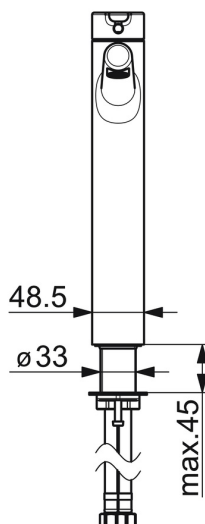

EAN: 4057304006371
static.hansa.com/51692283

De HANSADESIGNO Style vrijstaande wastafelkraan in chroom is de perfecte keuze voor uw badkamer. Deze eengreeps kraan is gemakkelijk te bedienen en heeft een hendel met warm-koud-aanduiding. Met een vaste uitloop en kraanhuis gemaakt van DZR messing, is deze kraan duurzaam en betrouwbaar. Het TOP zwaartepunt zorgt voor extra stabiliteit tijdens gebruik. De wastafelkraan is geschikt voor wastafelmontage en is een must-have voor elke badkamer.

- Wastafel
- Eengreeps
- Wastafelmontage
- Chroom
- Vaste uitloop
- PCA® mousseur voor een drukonafhankelijke doorstroom, CACHÉ® mousseur geïntegreerd in kraanhuis
- Hendel met warm-koud-aanduiding, Eengreeps bediend
- Temperatuurbegrenzer, Temperatuurbegrenzer (achteraf instelbaar)
- \varnothing 40 mm keramisch binnenwerk voor debiet en temperatuur instelling
- Flexibele aansluitlang(en)
- Kraanhuis gemaakt van DZR messing
- Zonder afvoergarnituur, Zonder trekstangopening

Technische gegevens

Doorstromingseigenschappen

Doorstroomhoeveelheid bij 3 bar (met debietregelaar)	6.0 l/min
Drukverlies bij doorstroomhoeveelheid (0,1 l/s)	1 bar

Technische eigenschappen

DN-maat	DN15
Warmwatertoevoer	max. +70°C
Werkdruk	0.5-10 bar
Aansluitmaat	G3/8
Projection	150 mm
Terugstroom beveiliging (EN1717)	AA
Materiaal	brass