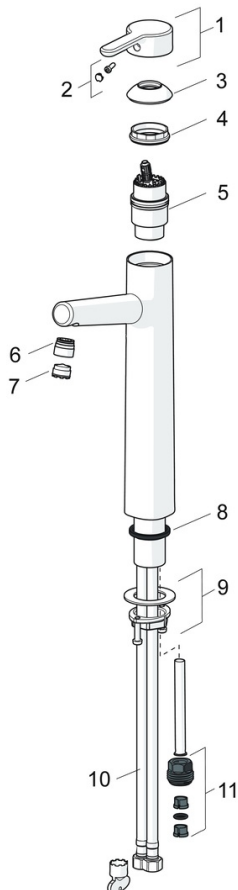

- Wastafel
- Eengreeps
- Wastafelmontage
- Chroom
- Vaste uitloop
- PCA® mousseur voor een drukonafhankelijke doorstroom, CACHÉ® mousseur geïntegreerd in kraanhuis
- Hendel met warm-koud-aanduiding, Eengreeps bediend
- Temperatuurbegrenzer, Temperatuurbegrenzer (achteraf instelbaar)
- \varnothing 40 mm keramisch binnenwerk voor debiet en temperatuur instelling
- Flexibele aansluitlang(en)
- Kraanhuis gemaakt van DZR messing
- Zonder afvoergarnituur, Zonder trekstangopening

Technische gegevens

Doorstromingseigenschappen

Doorstroomhoeveelheid bij 3 bar (met debietregelaar)	6.0 l/min
Drukverlies bij doorstroomhoeveelheid (0,1 l/s)	1 bar

Technische eigenschappen

DN-maat	DN15
Warmwatertoevoer	max. +70°C
Werkdruk	0.5-10 bar
Aansluitmaat	G3/8
Projection	150 mm
Terugstroom beveiliging (EN1717)	AA
Materiaal	brass

Voorschriften

EN-norm	EN 817
Geluidsklasse	I (ISO 3822)

Toestemmingen en Verklaringen

DVGW	DW-6506DL0547
Verklaring van overeenstemming	DoC

Reserveonderdelen

SP51692283

	Naam	Code
01	Hendel Chroom	59914574
02	Sierdop	59914573
03	Kap Chroom	59914649
04	Schroefring, M42x1,5, SW 38	59914128
05	Binnenwerk, 4.0 Classic	59914129
06	Pasring voor schuimstraler Chroom	59914645
07	Mousseur, M18,5x1, TJ	59913366
08	Wasser	59914650
09	Bevestigingsset	59913371
10	Flexibele aansluitingen, L=620, G3/8-M10x1	59914289