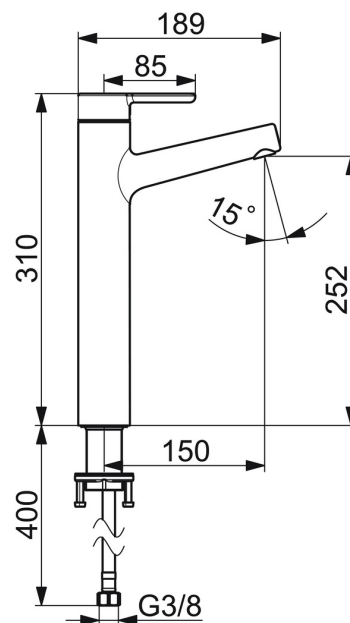

EAN: 4057304006371
static.hansa.com/51692283

De HANSADESIGNO Style vrijstaande wastafelkraan in chroom is de perfecte keuze voor uw badkamer. Deze eengreeps kraan is gemakkelijk te bedienen en heeft een hendel met warm-koud-aanduiding. Met een vaste uitloop en kraanhuis gemaakt van DZR messing, is deze kraan duurzaam en betrouwbaar. Het TOP zwaartepunt zorgt voor extra stabiliteit tijdens gebruik. De wastafelkraan is geschikt voor wastafelmontage en is een must-have voor elke badkamer.

- Wastafel
- Eengreeps
- Wastafelmontage
- Chroom
- Vaste uitloop
- PCA® mousseur voor een drukonafhankelijke doorstroom, CACHÉ® mousseur geïntegreerd in kraanhuis
- Hendel met warm-koud-aanduiding, Eengreeps bediend
- Temperatuurbegrenzer, Temperatuurbegrenzer (achteraf instelbaar)
- \varnothing 40 mm keramisch binnenwerk voor debiet en temperatuur instelling
- Flexibele aansluitlang(en)
- Kraanhuis gemaakt van DZR messing
- Zonder afvoergarnituur, Zonder trekstangopening

Technische gegevens

Doorstromingseigenschappen

Doorstroomhoeveelheid bij 3 bar (met debietregelaar)	6.0 l/min
Drukverlies bij doorstroomhoeveelheid (0,1 l/s)	1 bar

Technische eigenschappen

DN-maat	DN15
Warmwatertoevoer	max. +70°C
Werkdruk	0.5-10 bar
Aansluitmaat	G3/8
Projection	150 mm
Terugstroom beveiliging (EN1717)	AA
Materiaal	brass

Voorschriften

EN-norm	EN 817
Geluidsklasse	I (ISO 3822)

Toestemmingen en Verklaringen

DVGW	DW-6506DL0547
Verklaring van overeenstemming	DoC

Reserveonderdelen

SP51692283

	Naam	Code
01	Hendel Chroom	59914574
02	Sierdop	59914573
03	Kap Chroom	59914649
04	Schroefring, M42x1,5, SW 38	59914128
05	Binnenwerk, 4.0 Classic	59914129
06	Pasring voor schuimstraler Chroom	59914645
07	Mousseur, M18,5x1, TJ	59913366
08	Wasser	59914650
09	Bevestigingsset	59913371
10	Flexibele aansluitingen, L=620, G3/8-M10x1	59914289