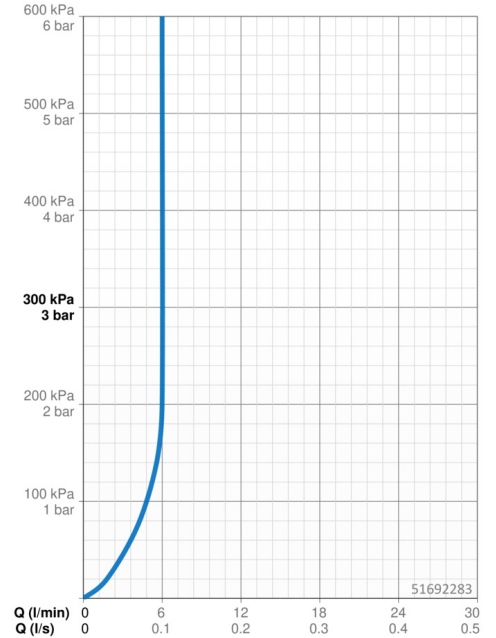

Technische gegevens

Doorstromingseigenschappen

Doorstroomhoeveelheid bij 3 bar (met debietregelaar)	6.0 l/min
Drukverlies bij doorstroomhoeveelheid (0,1 l/s)	1 bar

Technische eigenschappen

DN-maat	DN15
Warmwatertoevoer	max. +70°C
Werkdruk	0.5-10 bar
Aansluitmaat	G3/8
Projection	150 mm
Terugstroom beveiliging (EN1717)	AA
Materiaal	brass

Voorschriften

EN-norm	EN 817
Geluidsklasse	I (ISO 3822)

Toestemmingen en Verklaringen

DVGW	DW-6506DL0547
Verklaring van overeenstemming	DoC