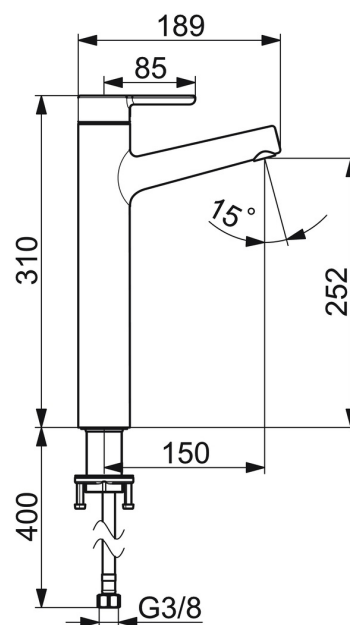

EAN: 4057304006371
static.hansa.com/51692283

- Lavabo
- Monocomando
- Montaggio d'appoggio
- Cromo
- Bocca fissa
- PCA® portata costante indipendentemente dalle variazioni di pressione, Rompigetto integrato
- Leva con simbolo F+C, Leva/Manopola monocomando
- Limitatore di temperatura, Limitatore di temperatura regolabile
- Cartuccia a dischi ceramici ϕ 40mm
- Collegamento con flessibili
- Ottone DZR
- Senza piletta di scarico, Senza foro per saltarello

Dati tecnici

Caratteristiche flusso

Portata 3 bar (con limitatore di flusso)	6.0 l/min
Perdita di pressione con portata (0,1 l/s)	1 bar

Caratteristiche tecniche

Misura DN (dimensione nominale)	DN15
Fornitura di acqua calda	max. +70°C
Pressione di esercizio	0.5-10 bar
Misura della connessione	G3/8
Projection	150 mm
Backflow prevention (EN1717)	AA
Materiale	Ottone

Norme

Standard EN	EN 817
Classe di rumorosità	I (ISO 3822)

Certificati/Dichiarazioni

DVGW	DW-6506DL0547
Dichiarazione di conformità	DoC

Parti di ricambio

SP51692283

	Nome	Codice
01	Leva Cromo	59914574
02	Tappo	59914573
03	Cappuccio Cromo	59914649
04	Dado di fissaggio, M42x1.5, SW 38	59914128
05	Cartuccia, 4.0 Classic	59914129
06	Fitting ring for aerator Cromo	59914645
07	Aeratore, M18.5x1, TJ	59913366
08	Rondella	59914650
09	Set di fissaggio	59913371
10	Cannette flessibili, L=620, G3/8-M10x1	59914289