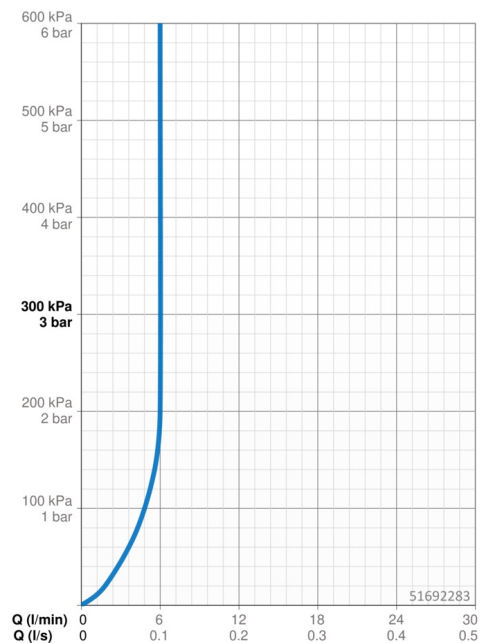

Dati tecnici

Caratteristiche flusso

Portata 3 bar (con limitatore di flusso)	6.0 l/min
Perdita di pressione con portata (0,1 l/s)	1 bar

Caratteristiche tecniche

Misura DN (dimensione nominale)	DN15
Fornitura di acqua calda	max. +70°C
Pressione di esercizio	0.5-10 bar
Misura della connessione	G3/8
Projection	150 mm
Backflow prevention (EN1717)	AA
Materiale	Ottone

Norme

Standard EN	EN 817
Classe di rumorosità	I (ISO 3822)

Certificati/Dichiarazioni

DVGW	DW-6506DL0547
Dichiarazione di conformità	DoC