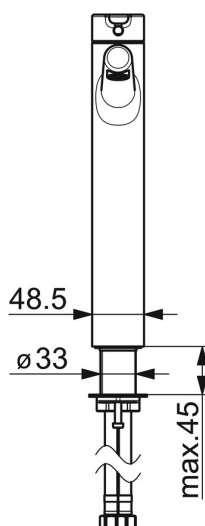

EAN: 4057304006371
static.hansa.com/51692283

- Lavabo
- Monocomando
- Montaggio d'appoggio
- Cromo
- Bocca fissa
- PCA® portata costante indipendentemente dalle variazioni di pressione, Rompigetto integrato
- Leva con simbolo F+C, Leva/Manopola monocomando
- Limitatore di temperatura, Limitatore di temperatura regolabile
- Cartuccia a dischi ceramici ϕ 40mm
- Collegamento con flessibili
- Ottone DZR
- Senza piletta di scarico, Senza foro per saltarello

Dati tecnici

Caratteristiche flusso

Portata 3 bar (con limitatore di flusso)	6.0 l/min
Perdita di pressione con portata (0,1 l/s)	1 bar

Caratteristiche tecniche

Misura DN (dimensione nominale)	DN15
Fornitura di acqua calda	max. +70°C
Pressione di esercizio	0.5-10 bar
Misura della connessione	G3/8
Projection	150 mm
Backflow prevention (EN1717)	AA
Materiale	Ottone

Norme

Standard EN	EN 817
Classe di rumorosità	I (ISO 3822)

Certificati/Dichiarazioni

DVGW	DW-6506DL0547
Dichiarazione di conformità	DoC

Parti di ricambio

SP51692283

	Nome	Codice
01	Leva Cromo	59914574
02	Tappo	59914573
03	Cappuccio Cromo	59914649
04	Dado di fissaggio, M42x1.5, SW 38	59914128
05	Cartuccia, 4.0 Classic	59914129
06	Fitting ring for aerator Cromo	59914645
07	Aeratore, M18.5x1, TJ	59913366
08	Rondella	59914650
09	Set di fissaggio	59913371
10	Cannette flessibili, L=620, G3/8-M10x1	59914289