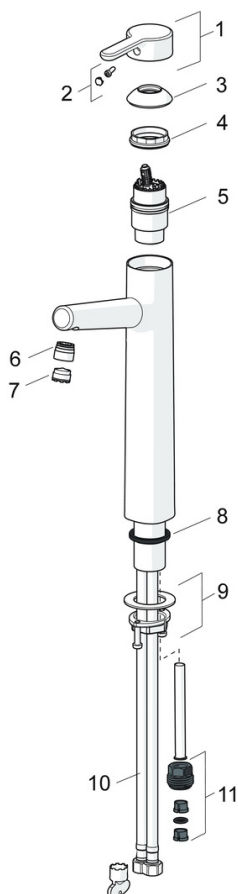

EAN: 4057304006371
static.hansa.com/51692283

- Lavabo
- Monocomando
- Montaggio d'appoggio
- Cromo
- Bocca fissa
- PCA® portata costante indipendentemente dalle variazioni di pressione, Rompigetto integrato
- Leva con simbolo F+C, Leva/Manopola monocomando
- Limitatore di temperatura, Limitatore di temperatura regolabile
- Cartuccia a dischi ceramici ϕ 40mm
- Collegamento con flessibili
- Ottone DZR
- Senza piletta di scarico, Senza foro per saltarello

Dati tecnici

Caratteristiche flusso

Portata 3 bar (con limitatore di flusso)	6.0 l/min
Perdita di pressione con portata (0,1 l/s)	1 bar

Caratteristiche tecniche

Misura DN (dimensione nominale)	DN15
Fornitura di acqua calda	max. +70°C
Pressione di esercizio	0.5-10 bar
Misura della connessione	G3/8
Projection	150 mm
Backflow prevention (EN1717)	AA
Materiale	Ottone

Norme

Standard EN	EN 817
Classe di rumorosità	I (ISO 3822)

Certificati/Dichiarazioni

DVGW	DW-6506DL0547
Dichiarazione di conformità	DoC

Parti di ricambio

SP51692283

	Nome	Codice
01	Leva Cromo	59914574
02	Tappo	59914573
03	Cappuccio Cromo	59914649
04	Dado di fissaggio, M42x1.5, SW 38	59914128
05	Cartuccia, 4.0 Classic	59914129
06	Fitting ring for aerator Cromo	59914645
07	Aeratore, M18.5x1, TJ	59913366
08	Rondella	59914650
09	Set di fissaggio	59913371
10	Cannette flessibili, L=620, G3/8-M10x1	59914289