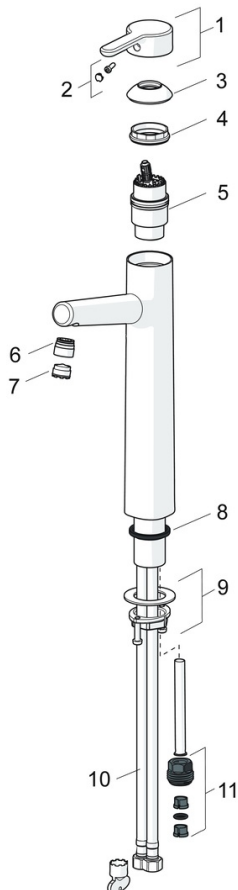

EAN: 4057304006371
static.hansa.com/51692283

La robinetterie de lavabo sur table HANSADESIGNO Style est un choix élégant pour votre lavabo. Avec une finition chromée brillante, cette robinetterie monocommande est facile à utiliser et dispose d'un levier avec symbole C+F pour un contrôle précis de la température. Le bec fixe offre un débit d'eau régulier, tandis que le corps en laiton DZR assure une durabilité à long terme. Cette robinetterie de lavabo sur table est idéale pour les installations de montage sur plage et est un choix de qualité supérieure pour les consommateurs exigeants.

- Lavabo
- Monocommande
- Montage sur plage
- Chrome
- Bec fixe
- PCA - Mousseur à débit constant indépendamment de la pression, CACHÉ® - Mousseur intégré directement dans la robinetterie
- Levier avec symbole C+F, Levier monocommande
- Limiteur de température et de débit, Limiteur de température ajustable
- Cartouche céramique de $\varnothing 40$ mm pour contrôle de température et de débit
- Raccordement par flexibles
- Corps en laiton DZR
- Sans bonde de vidage push, Sans bonde de vidage à tirette

Caractéristiques techniques

Caractéristiques de débit

Débit à 3 bar (avec limiteur de débit)	6.0 l/min
Perte de charge avec débit (0,1 l/s)	1 bar

Caractéristiques techniques

Taille DN (diamètre nominal)	DN15
Alimentation en eau chaude	max. +70°C
Pression de service	0.5-10 bar
Taille de raccord	G3/8
Saillie	150 mm
Dispositif de protection (EN1717)	AA
Matériau	brass

Règlementations

Norme EN	EN 817
Classe acoustique	I (ISO 3822)

Certificats et normes

DVGW	DW-6506DL0547
Déclaration de conformité	DoC

Pièces de rechange

SP51692283

	Nom	Code
01	Levier	59914574
02	Capuchon	59914573
03	Chape	59914649
04	Écrou de maintien, M42x1.5, SW 38	59914128
05	Cartouche, 4.0 Classic	59914129
06	Fitting ring for aerator	59914645
07	Aérateur, M18.5x1, TJ	59913366
08	Bague	59914650
09	Ensemble de fixation	59913371
10	Flexible d'alimentation, L=620, G3/8-M10x1	59914289