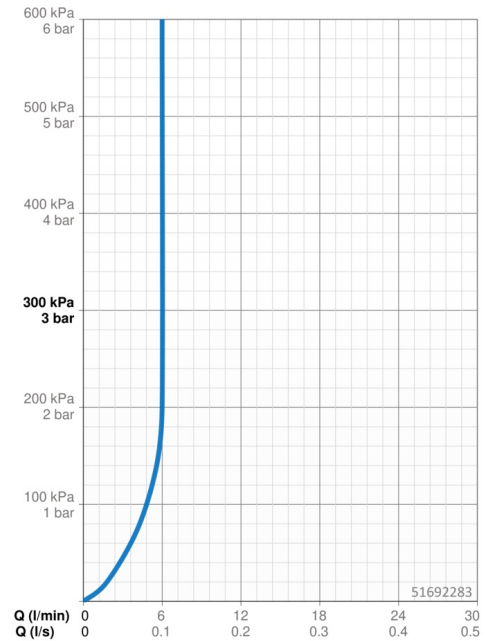

Caractéristiques techniques

Caractéristiques de débit

Débit à 3 bar (avec limiteur de débit)	6.0 l/min
Perte de charge avec débit (0,1 l/s)	1 bar

Caractéristiques techniques

Taille DN (diamètre nominal)	DN15
Alimentation en eau chaude	max. +70°C
Pression de service	0.5-10 bar
Taille de raccord	G3/8
Saillie	150 mm
Dispositif de protection (EN1717)	AA
Matériau	brass

Règlementations

Norme EN	EN 817
Classe acoustique	I (ISO 3822)

Certificats et normes

DVGW	DW-6506DL0547
Déclaration de conformité	DoC