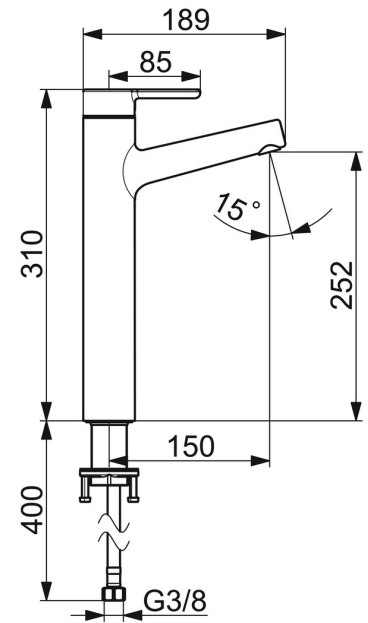

EAN: 4057304006371
static.hansa.com/51692283

La robinetterie de lavabo sur table HANSADESIGNO Style est un choix élégant pour votre lavabo. Avec une finition chromée brillante, cette robinetterie monocommande est facile à utiliser et dispose d'un levier avec symbole C+F pour un contrôle précis de la température. Le bec fixe offre un débit d'eau régulier, tandis que le corps en laiton DZR assure une durabilité à long terme. Cette robinetterie de lavabo sur table est idéale pour les installations de montage sur plage et est un choix de qualité supérieure pour les consommateurs exigeants.

- Lavabo
- Monocommande
- Montage sur plage
- Chrome
- Bec fixe
- PCA - Mousseur à débit constant indépendamment de la pression, CACHÉ® - Mousseur intégré directement dans la robinetterie
- Levier avec symbole C+F, Levier monocommande
- Limiteur de température et de débit, Limiteur de température ajustable
- Cartouche céramique de $\varnothing 40$ mm pour contrôle de température et de débit
- Raccordement par flexibles
- Corps en laiton DZR
- Sans bonde de vidage push, Sans bonde de vidage à tirette

Caractéristiques techniques

Caractéristiques de débit

Débit à 3 bar (avec limiteur de débit)	6.0 l/min
Perte de charge avec débit (0,1 l/s)	1 bar

Caractéristiques techniques

Taille DN (diamètre nominal)	DN15
Alimentation en eau chaude	max. +70°C
Pression de service	0.5-10 bar
Taille de raccord	G3/8
Saillie	150 mm
Dispositif de protection (EN1717)	AA
Matériau	brass

Règlementations

Norme EN	EN 817
Classe acoustique	I (ISO 3822)

Certificats et normes

DVGW	DW-6506DL0547
Déclaration de conformité	DoC

Pièces de rechange

SP51692283

	Nom	Code
01	Levier	59914574
02	Capuchon	59914573
03	Chape	59914649
04	Écrou de maintien, M42x1.5, SW 38	59914128
05	Cartouche, 4.0 Classic	59914129
06	Fitting ring for aerator	59914645
07	Aérateur, M18.5x1, TJ	59913366
08	Bague	59914650
09	Ensemble de fixation	59913371
10	Flexible d'alimentation, L=620, G3/8-M10x1	59914289