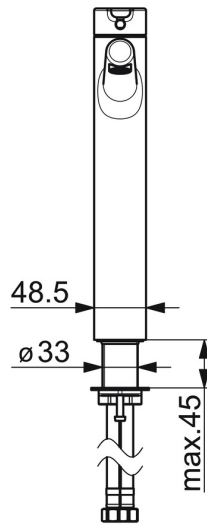

EAN: 4057304006371
static.hansa.com/51692283

La robinetterie de lavabo sur table HANSADESIGNO Style est un choix élégant pour votre lavabo. Avec une finition chromée brillante, cette robinetterie monocommande est facile à utiliser et dispose d'un levier avec symbole C+F pour un contrôle précis de la température. Le bec fixe offre un débit d'eau régulier, tandis que le corps en laiton DZR assure une durabilité à long terme. Cette robinetterie de lavabo sur table est idéale pour les installations de montage sur plage et est un choix de qualité supérieure pour les consommateurs exigeants.

- Lavabo
- Monocommande
- Montage sur plage
- Chrome
- Bec fixe
- PCA - Mousseur à débit constant indépendamment de la pression, CACHÉ® - Mousseur intégré directement dans la robinetterie
- Levier avec symbole C+F, Levier monocommande
- Limiteur de température et de débit, Limiteur de température ajustable
- Cartouche céramique de $\varnothing 40$ mm pour contrôle de température et de débit
- Raccordement par flexibles
- Corps en laiton DZR
- Sans bonde de vidage push, Sans bonde de vidage à tirette

Caractéristiques techniques

Caractéristiques de débit

Débit à 3 bar (avec limiteur de débit)	6.0 l/min
Perte de charge avec débit (0,1 l/s)	1 bar

Caractéristiques techniques

Taille DN (diamètre nominal)	DN15
Alimentation en eau chaude	max. +70°C
Pression de service	0.5-10 bar
Taille de raccord	G3/8
Saillie	150 mm
Dispositif de protection (EN1717)	AA
Matériau	brass