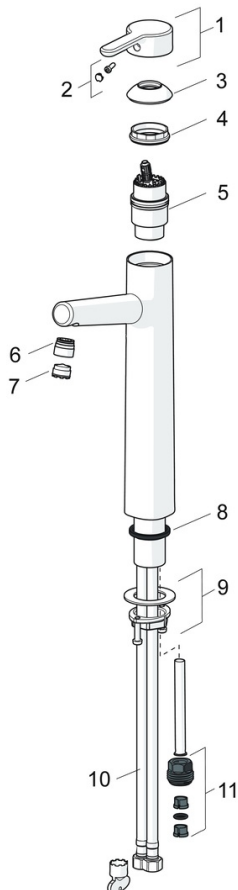

EAN: 4057304006371
static.hansa.com/51692283

- Waschtisch
- Einhebelmischer
- Standmontage
- Chrom
- Feststehender Auslauf
- PCA® konstante Durchflussleistung unabhängig vom Fließdruck, CACHÉ® Strahlregler, ohne Mundstück direkt in den Armaturenauslauf geschraubt
- Hebel mit W+K-Kennzeichnung, Einhandbedienhebel/Griff
- Temperaturbegrenzer, Heißwassersperre einstellbar (im Lieferumfang enthalten)
- \varnothing 4.0 Steuerpatrone mit keramischen Dichtscheiben zur Wassermengen- und Temperatureinstellung
- Anschluss über flexible Druckschläuche
- Armaturenkörper aus entzinkungsbeständigem Messing (DZR)
- Ohne Ablaufgarnitur, Ohne Zugstangenbohrung
- für Waschtüscheln

Technische Daten

Durchflusseigenschaften

Durchfluss bei 3 bar (mit Durchflussregler)	6.0 l/min
Druckverlust bei einem Durchfluss von 0,1 l/s	1 bar

Technische Eigenschaften

DN-Größe (Nennmaß)	DN15
Warmwasserversorgung	max. +70°C
Arbeitsdruck	0.5-10 bar
Anschlussgröße	G3/8
Ausladung	150 mm
Sicherungseinrichtung (EN1717)	AA
Werkstoff	Messing

Vorschriften

EN Standard	EN 817
Geräuschklasse	I (ISO 3822)

Zulassungen und Deklarationen

DVGW	DW-6506DL0547
Konformitätserklärung	DoC

Ersatzteile

SP51692283

	Name	Art.-Nr.
01	Hebel	59914574
02	Dekorkappe	59914573
03	Abdeckkappe	59914649
04	Spann-Mutter, M42x1,5, SW 38	59914128
05	Kartusche, 4.0 Classic	59914129
06	Montagering für Luftsprudler	59914645
07	Luftsprudler, M18.5x1, T1	59913366
08	Bodendichtung	59914650
09	Befestigungssatz	59913371
10	Anschlußschlauch, L=620, G3/8-M10x1	59914289