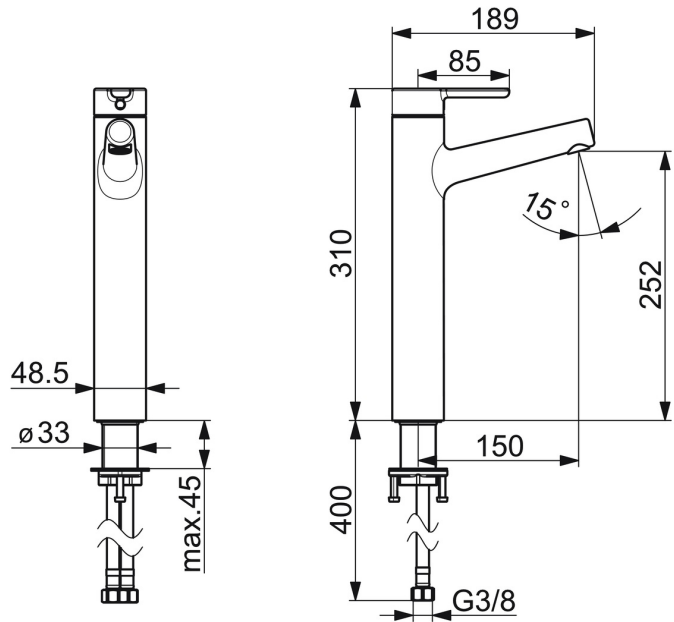

EAN: 4057304006371
static.hansa.com/51692283

- Waschtisch
- Einhebelmischer
- Standmontage
- Chrom
- Feststehender Auslauf
- PCA® konstante Durchflussleistung unabhängig vom Fließdruck, CACHÉ® Strahlregler, ohne Mundstück direkt in den Armaturenauslauf geschraubt
- Hebel mit W+K-Kennzeichnung, Einhandbedienhebel/Griff
- Temperaturbegrenzer, Heißwassersperre einstellbar (im Lieferumfang enthalten)
- \varnothing 4.0 Steuerpatrone mit keramischen Dichtscheiben zur Wassermengen- und Temperatureinstellung
- Anschluss über flexible Druckschläuche
- Armaturenkörper aus entzinkungsbeständigem Messing (DZR)
- Ohne Ablaufgarnitur, Ohne Zugstangenbohrung
- für Waschtüscheln

Technische Daten

Durchflusseigenschaften

Durchfluss bei 3 bar (mit Durchflussregler)	6.0 l/min
Druckverlust bei einem Durchfluss von 0,1 l/s	1 bar

Technische Eigenschaften

DN-Größe (Nennmaß)	DN15
Warmwasserversorgung	max. +70°C
Arbeitsdruck	0.5-10 bar
Anschlussgröße	G3/8
Ausladung	150 mm
Sicherungseinrichtung (EN1717)	AA
Werkstoff	Messing

Vorschriften

EN Standard	EN 817
Geräuschklasse	I (ISO 3822)

Zulassungen und Deklarationen

DVGW	DW-6506DL0547
Konformitätserklärung	DoC

Ersatzteile

SP51692283

	Name	Art.-Nr.
01	Hebel	59914574
02	Dekorkappe	59914573
03	Abdeckkappe	59914649
04	Spann-Mutter, M42x1,5, SW 38	59914128
05	Kartusche, 4.0 Classic	59914129
06	Montagering für Luftsprudler	59914645
07	Luftsprudler, M18.5x1, T1	59913366
08	Bodendichtung	59914650
09	Befestigungssatz	59913371
10	Anschlußschlauch, L=620, G3/8-M10x1	59914289