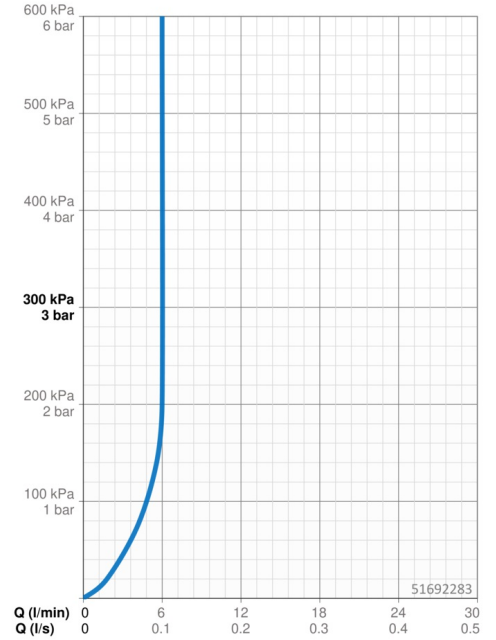

Technische Daten

Durchflusseigenschaften

Durchfluss bei 3 bar (mit Durchflussregler)	6.0 l/min
Druckverlust bei einem Durchfluss von 0,1 l/s	1 bar

Technische Eigenschaften

DN-Größe (Nennmaß)	DN15
Warmwasserversorgung	max. +70°C
Arbeitsdruck	0.5-10 bar
Anschlussgröße	G3/8
Ausladung	150 mm
Sicherungseinrichtung (EN1717)	AA
Werkstoff	Messing

Vorschriften

EN Standard	EN 817
Geräuschklasse	I (ISO 3822)

Zulassungen und Deklarationen

DVGW	DW-6506DL0547
Konformitätserklärung	DoC