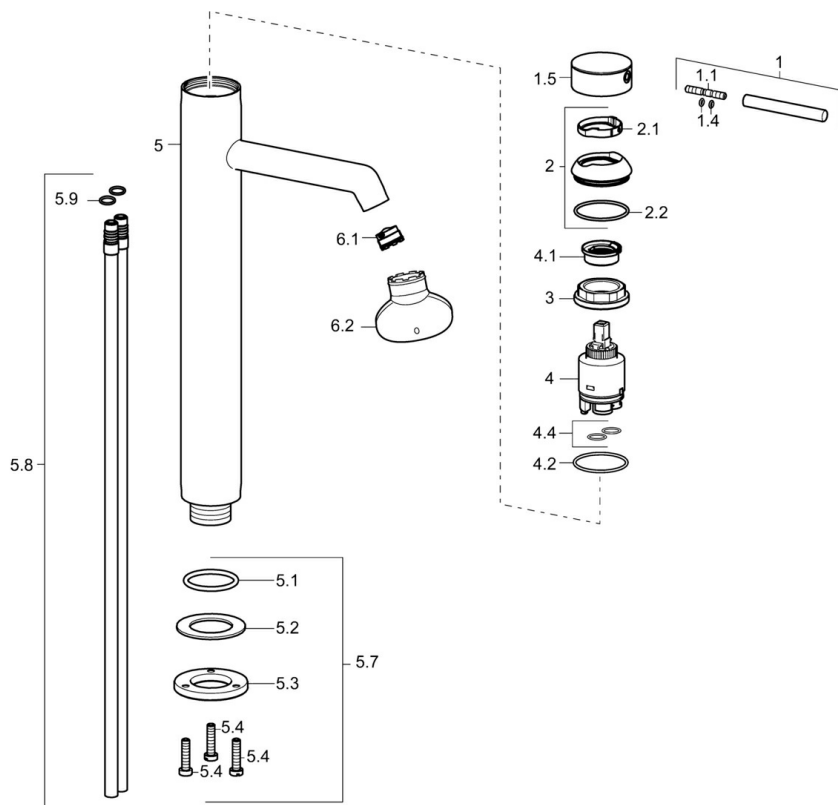

EAN: 4015474185210
static.hansa.com/51692178

- Umývadlo
- Jednopaková
- Stojanková
- Chróm
- CASCADE® - aerátor

Technické údaje

Technické vlastnosti

Dodávka teplej vody

max. +80°C

Pracovný tlak

0.5-10 bar

Náhradné diely

SP51692173

Název	Kód
1 Ovládací rukoväť, 70 mm	59913331
1.1 Skrutka, M5x35	59913299
1.4 O-krúžok, d 3x1.5	59913100
1.5 Klobúk, krytka	59913332
1.5 Klobúk, krytka Biela Ukončené	59913334
1.5 Klobúk, krytka Čierna Ukončené	59913333
2 Krytka	59913364
2.1 Trecí krúžok	59913363
2.2 O-krúžok, d 38x2	59913212
3 Skrutka, M42x1, SW34	59913365
4 Kartuš, 3.5 Classic	59913075
4 Kartuš, 3.5 Eco	59912324
4.1 Temperature adjustment limiter	59912325
4.2 O-krúžok, d 28.24x2.62 Ukončené	59912590
4.4 O-krúžok, d 10.10x1.60 Ukončené	59905072
5.1 O-krúžok, d 36.09x d 3.53	59913396
5.7 Upevňovací set	59913479
5.7 Upevňovací set	59913371
5.8 Potrubie, M10x1640 Ukončené	59913372
5.9 O-krúžok, d 7.65x1.78	59902337
6.1 Aerátor, M18.5x1, TJ	59913366
6.2 Kľúč k aerátoru, M18.5	59913367
N.I. Kľúč, SW30/34	59912108