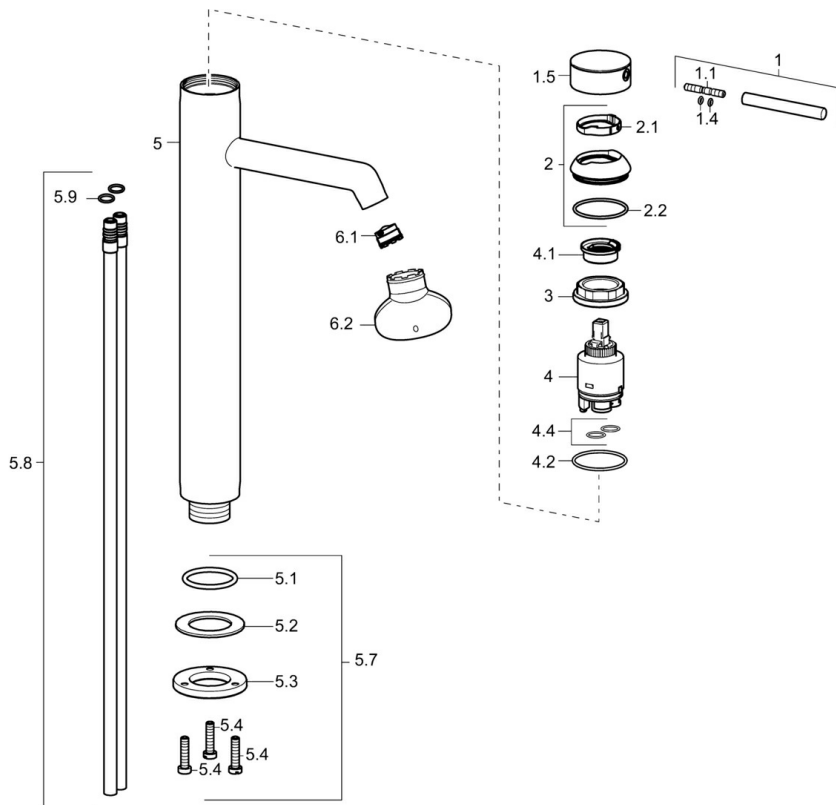

EAN: 4015474185210  
[static.hansa.com/51692178](https://static.hansa.com/51692178)

- Wastafel
- Eengreeps
- Wastafelmontage
- Chroom
- CASCADE® mousseur

## Technische gegevens

### Technische eigenschappen

Warmwatertoevoer	<b>max. +80°C</b>
Werkdruk	<b>0.5-10 bar</b>

### SP51692173

	Naam	Code
1	Hendel, 70 mm	59913331
1.1	Schroef, M5x35	59913299
1.4	O-ring, d 3x1.5	59913100
1.5	Kap Chroom	59913332
1.5	Kap Wit Stopgezet	59913334
1.5	Kap Zwart Stopgezet	59913333
2	Kap Chroom	59913364
2.1	Glijring wit	59913363
2.2	O-ring, d 38x2	59913212
3	Schroef, M42x1, SW34	59913365
4	Binnenwerk, 3.5 Classic	59913075
4	Binnenwerk, 3.5 Eco	59912324
4.1	Temperature adjustment limiter	59912325
4.2	O-ring, d 28.24x2.62 Stopgezet	59912590
4.4	O-ring, d 10.10x1.60 Stopgezet	59905072
5.1	O-ring, d 36.09x d 3.53	59913396
5.7	Bevestigingsset	59913479
5.7	Bevestigingsset	59913371
5.8	Pijp, M10x1640 Stopgezet	59913372
5.9	O-ring, d 7.65x1.78	59902337
6.1	Mousseur, M18.5x1, TJ	59913366
6.2	Schuimstralersleutel, M18.5	59913367
N.I.	Sleutel, SW30/34	59912108