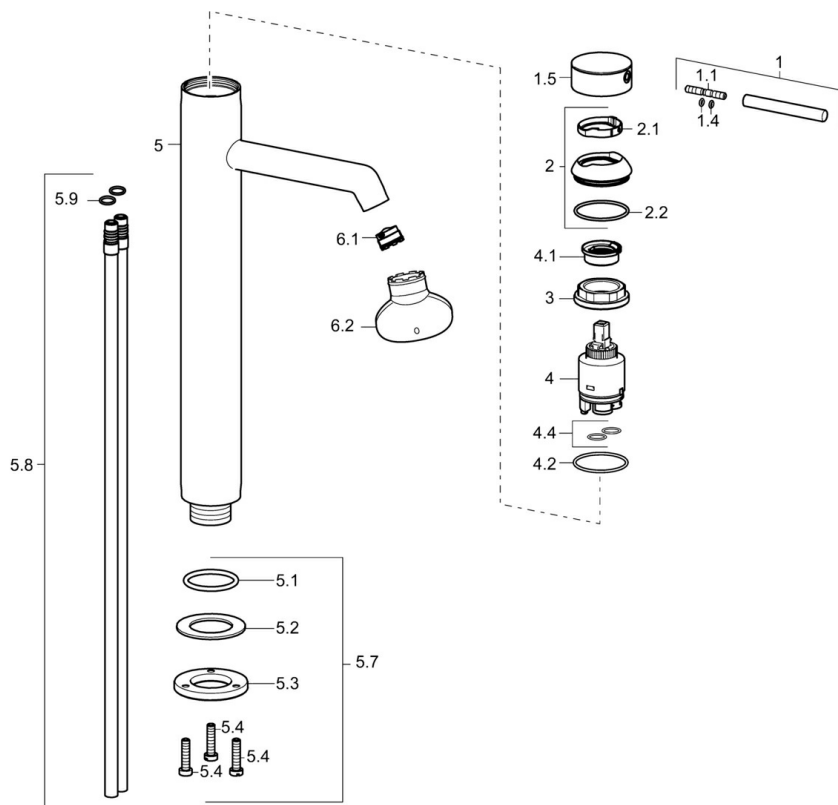

#### Caratteristiche tecniche

---

Fornitura di acqua calda

**max. +80°C**

Pressione di esercizio

**0.5-10 bar**

## Parti di ricambio

### SP51692173

	Nome	Codice
1	Leva, 70 mm	59913331
1.1	Screw, M5x35	59913299
1.4	O-ring, d 3x1.5	59913100
1.5	Cappuccio Cromo	59913332
1.5	Cappuccio Bianco Fuori produzione	59913334
1.5	Cappuccio Nero Fuori produzione	59913333
2	Cappuccio Cromo	59913364
2.1	Anello glassato	59913363
2.2	O-ring, d 38x2	59913212
3	Screw, M42x1, SW34	59913365
4	Cartuccia, 3.5 Classic	59913075
4	Cartuccia, 3.5 Eco	59912324
4.1	Temperature adjustment limiter	59912325
4.2	O-ring, d 28.24x2.62 Fuori produzione	59912590
4.4	O-ring, d 10.10x1.60 Fuori produzione	59905072
5.1	O-ring, d 36.09x d 3.53	59913396
5.7	Set di fissaggio	59913479
5.7	Set di fissaggio	59913371
5.8	Pipe, M10x1640 Fuori produzione	59913372
5.9	O-ring, d 7.65x1.78	59902337
6.1	Aeratore, M18.5x1, TJ	59913366
6.2	Chiave per aeratore, M18.5	59913367
N.I.	Chiave, SW30/34	59912108