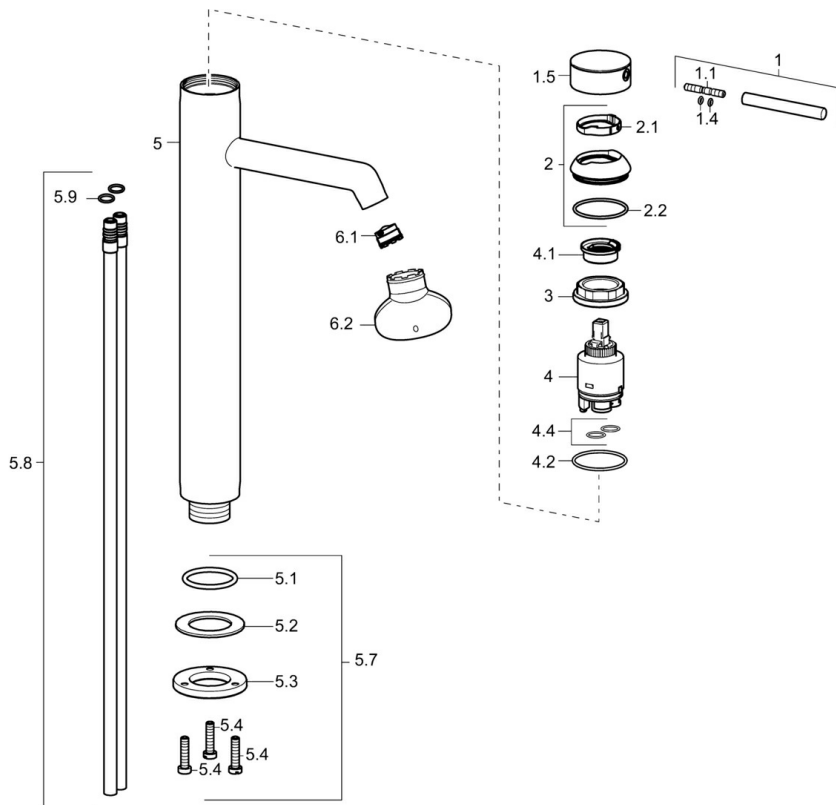

EAN: 4015474185210
static.hansa.com/51692178

- Lavabo
- Monocommande
- Montage sur plaque
- Chrome
- CASCADE®

Caractéristiques techniques

Caractéristiques techniques

Alimentation en eau chaude	max. +80°C
Pression de service	0.5-10 bar

Pièces de rechange

SP51692173

	Nom	Code
1	Levier, 70 mm	59913331
1.1	Vis, M5x35	59913299
1.4	Joint, d 3x1.5	59913100
1.5	Capuchon	59913332
1.5	Capuchon Blanc Arrêté	59913334
1.5	Capuchon Noir Arrêté	59913333
2	Chape	59913364
2.1	Bague glissante	59913363
2.2	Joint, d 38x2	59913212
3	Vis, M42x1, SW34	59913365
4	Cartouche, 3.5 Classic	59913075
4	Cartouche, 3.5 Eco	59912324
4.1	Temperature adjustment limiter	59912325
4.2	Joint, d 28.24x2.62 Arrêté	59912590
4.4	Joint, d 10.10x1.60 Arrêté	59905072
5.1	Joint, d 36.09x d 3.53	59913396
5.7	Ensemble de fixation	59913479
5.7	Ensemble de fixation	59913371
5.8	Tuyau, M10x1640 Arrêté	59913372
5.9	Joint, d 7.65x1.78	59902337
6.1	Aérateur, M18.5x1, TJ	59913366
6.2	Clé pour aérateur, M18.5	59913367
N.I.	Clef, SW30/34	59912108