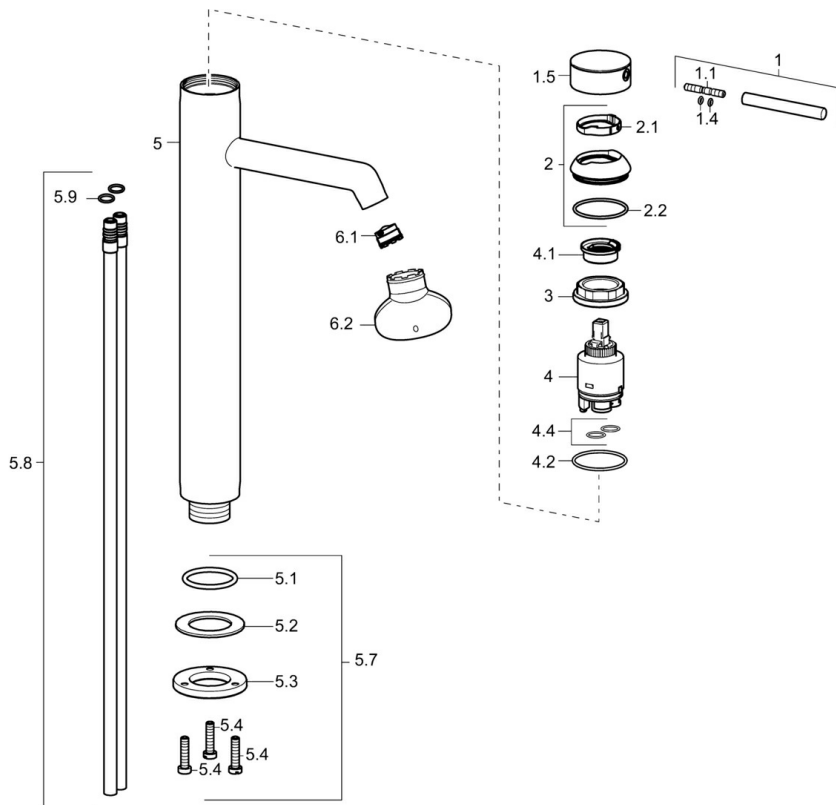

EAN: 4015474185210
static.hansa.com/51692178

- Waschtisch
- Einhebelmischer
- Standmontage
- Chrom
- CASCADE® Strahlregler

Technische Daten

Technische Eigenschaften

Warmwasserversorgung	max. +80°C
Arbeitsdruck	0.5-10 bar

Ersatzteile

SP51692173

	Name	Art.-Nr.
1	Hebel, 70 mm	59913331
1.1	Schraube, M5x35	59913299
1.4	O-Ring, d 3x1.5	59913100
1.5	Abdeckkappe	59913332
1.5	Abdeckkappe Weiss Ausgelaufen	59913334
1.5	Abdeckkappe Schwarz Ausgelaufen	59913333
2	Abdeckkappe	59913364
2.1	Gleitring	59913363
2.2	O-Ring, d 38x2	59913212
3	Schraube, M42x1, SW34	59913365
4	Kartusche, 3,5 Classic	59913075
4	Kartusche, 3,5 Eco	59912324
4.1	Temperatur-Anschlagring	59912325
4.2	O-Ring, d 28.24x2.62 Ausgelaufen	59912590
4.4	O-Ring, d 10.10x1.60 Ausgelaufen	59905072
5.1	O-Ring, d 36.09x d 3.53	59913396
5.7	Befestigungssatz	59913479
5.7	Befestigungssatz	59913371
5.8	Rohr, M10x1640 Ausgelaufen	59913372
5.9	O-Ring, d 7.65x1.78	59902337
6.1	Luftsprudler, M18.5x1, TJ	59913366
6.2	Schlüssel für Luftsprudler, M18.5	59913367
N.I.	Schlüssel, SW30/34	59912108