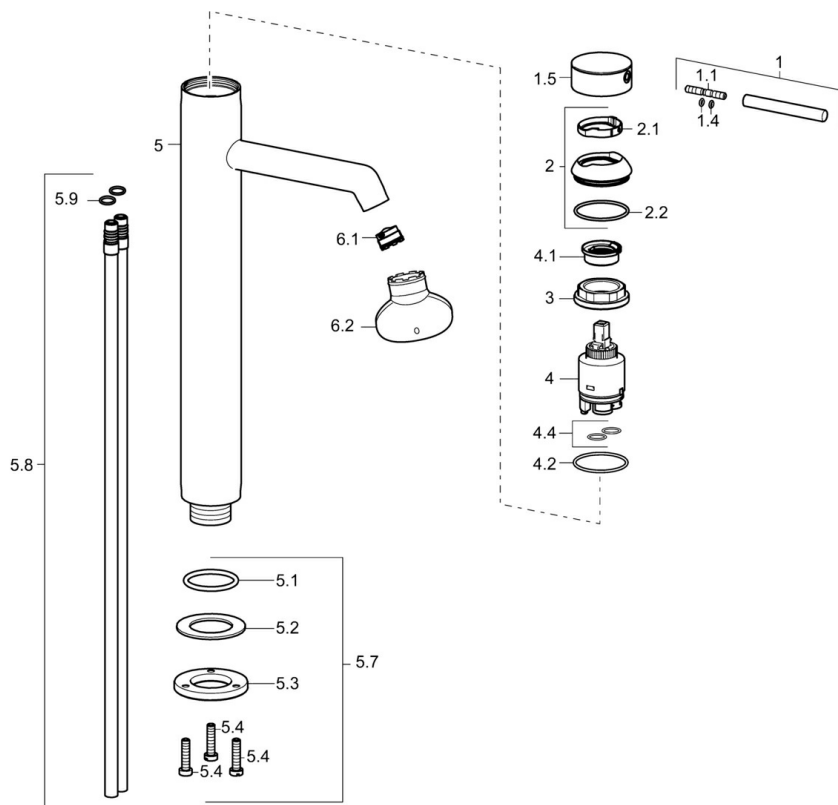

EAN: 4015474185210
static.hansa.com/51692178

- Umyvadlo
- Jednopaková
- Stojánková
- Chrom
- CASCADE® aerátor

Technické údaje

Technické vlastnosti

Zdroj teplé vody	max. +80°C
Pracovní tlak	0.5-10 bar

Náhradní díly

SP51692173

	Název	Kód
1	Páka, 70 mm	59913331
1.1	Šroub, M5x35	59913299
1.4	O-kroužek, d 3x1.5	59913100
1.5	Víko	59913332
1.5	Víko Bílá Ukončeno	59913334
1.5	Víko Černá Ukončeno	59913333
2	Krytka	59913364
2.1	Kroužek	59913363
2.2	O-kroužek, d 38x2	59913212
3	Šroub, M42x1, SW34	59913365
4	Kartuše, 3.5 Classic	59913075
4	Kartuše, 3.5 Eco	59912324
4.1	Temperature adjustment limiter	59912325
4.2	O-kroužek, d 28.24x2.62 Ukončeno	59912590
4.4	O-kroužek, d 10.10x1.60 Ukončeno	59905072
5.1	O-kroužek, d 36.09x d 3.53	59913396
5.7	Upevňovací set	59913479
5.7	Upevňovací set	59913371
5.8	Roura, M10x1640 Ukončeno	59913372
5.9	O-kroužek, d 7.65x1.78	59902337
6.1	Aerator, M18.5x1, TJ	59913366
6.2	Klíč k aerátoru, M18.5	59913367
N.I.	Klíč, SW30/34	59912108